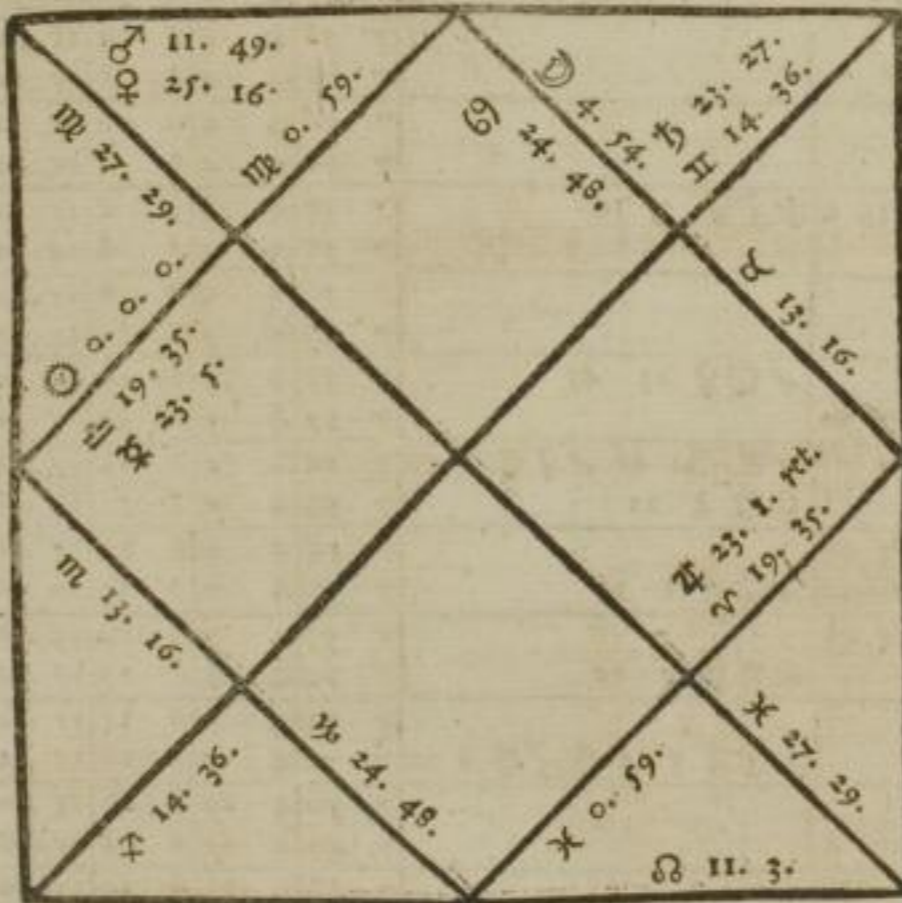

Hęc revolutio mundi cum antecedenti aliqua ex parte consentit. Si significat enim mutationes quasdam causa mortuorum uel hereditatum, Ac nescio quid præterea aduersi minari uidetur, quantum ad equos & pecora attinet. Item nonnullis arrestatione seu captiuitatem denunciatur, unde pecunijs se redimere cogentur. Et plura alia, que in descriptione nostra eclipsis annotata sunt.

Figura cœli Autumnalis,
Die 12. Septembris, hor: à
merid: 19. minut: 47.

116. 44.