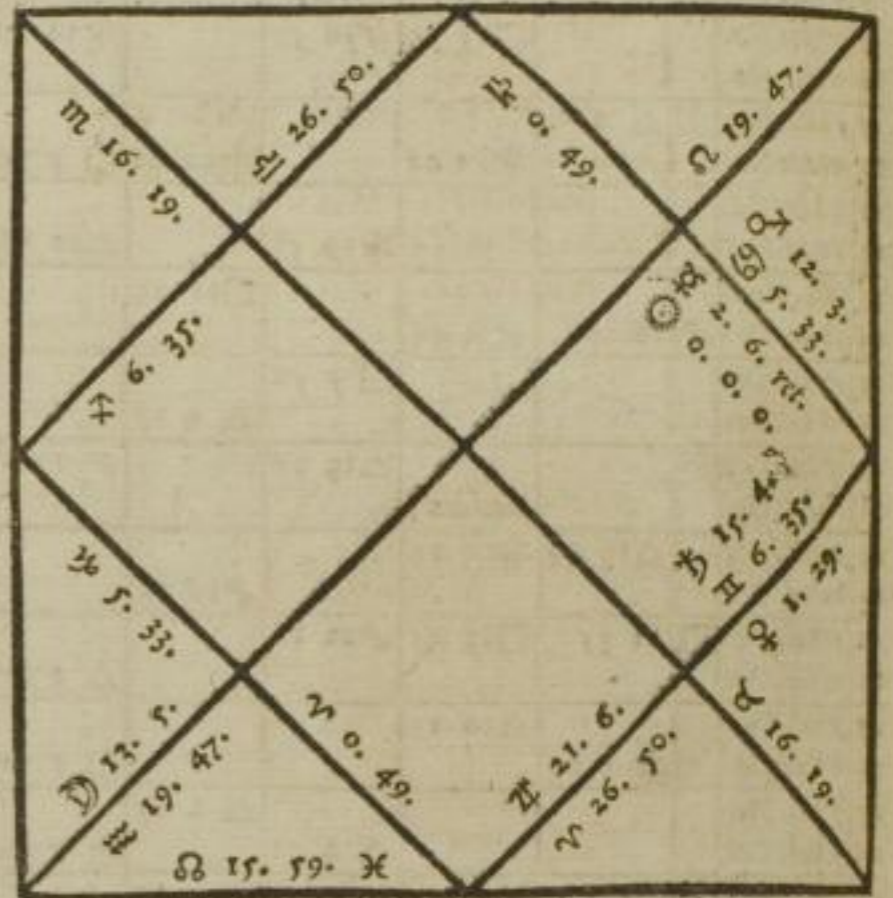

# EPHEMERIS AD ANNUM DOMINI 1560. qui est Bifextilis.

Figura cœli Verna,  
Die 9. Martij, horis à  
merid: 19. min; 24.

290. 59.

Figura cœli Æstiva,  
Die 11. Junij, Hor: à  
mer: 6. min; 3.

180. 45.

*Hęc revolutio mundi cum antecedenti aliqua ex parte consentit. Si significat enim mutationes quasdam causa mortuorum uel hereditatum, Ac nescio quid præterea aduersi minari uidetur, quantum ad equos & pecora attinet. Item nonnullis arrestatione seu captiuitatem denunciatur, unde pecunijs se redimere cogentur. Et plura alia, que in descriptione nostra eclipsis annotata sunt.*