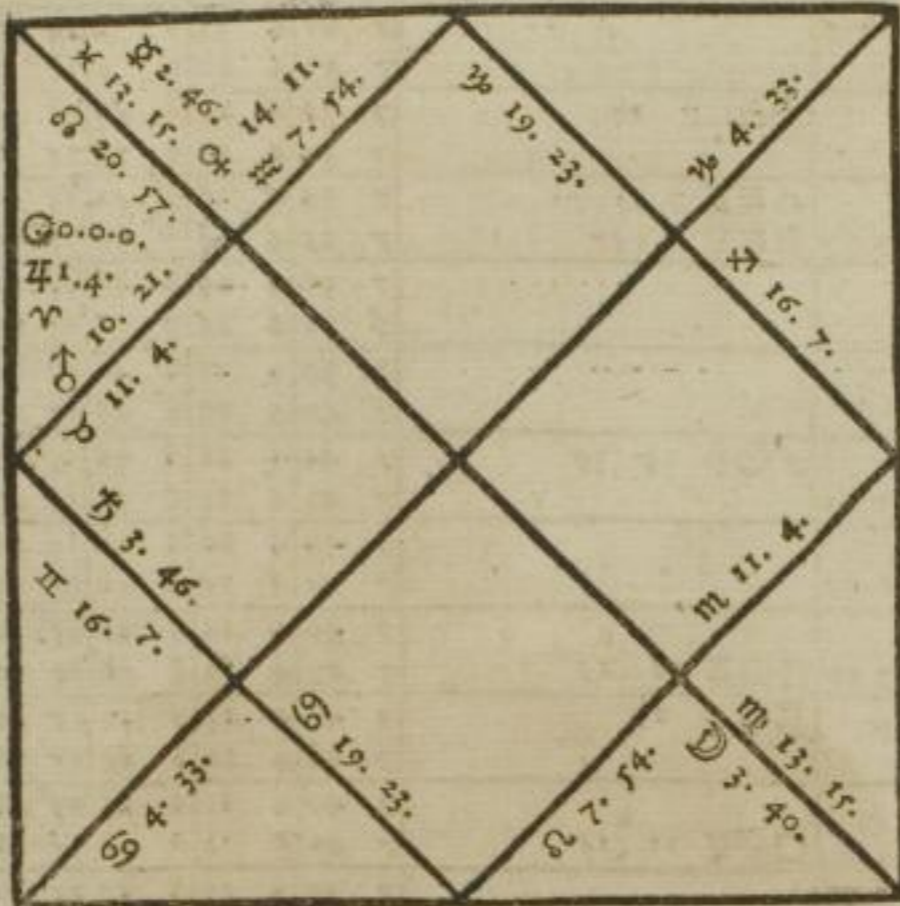

# EPHEMERIS AD ANNUM DOMINI 1560. qui est Bifextilis.

Figura cœli Verna,  
Die 9. Martij, horis à  
merid: 19. min; 24.

290. 59.

Figura cœli Æstiva,  
Die 11. Junij, Hor: à  
mer: 6. min; 3.

180. 45.

*Hęc revolutio mundi cum antecedenti aliqua ex parte consentit. Si significat enim mutationes quasdam causa mortuorum uel hereditatum, Ac nescio quid præterea aduersi minari uidetur, quantum ad equos & pecora attinet. Item nonnullis arrestatione seu captiuitatem denunciatur, unde pecunijs se redimere cogentur. Et plura alia, que in descriptione nostra eclipsis annotata sunt.*