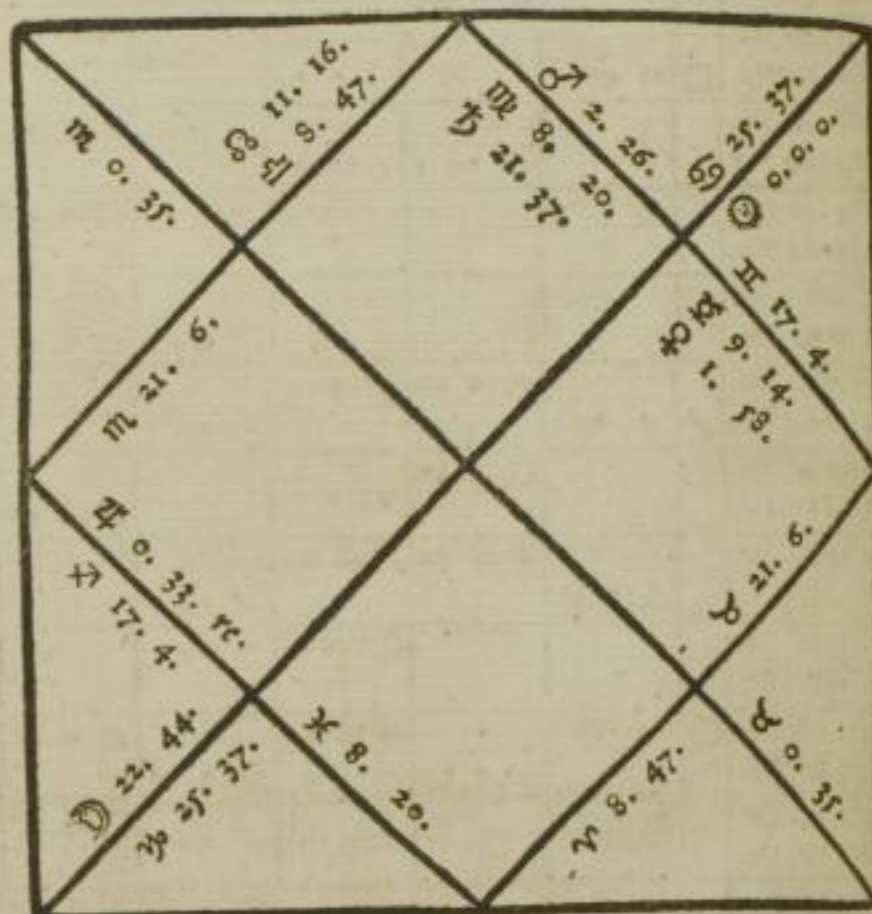

# EPHEMERIS AD ANNUM DOMINI 1568. qui est Bifextilis.

Figura cœli Verna,  
Die 9. Martij, hor: à  
merid: 17. min: 58.

269. 29.

Figura cœli Æstiva,  
Die 11. Iunij, Hor: à  
merid: 4. min: 40.

160. 0.

*Hæc reuolutio mundi impressiones horribiles in media aëris regione  
producit, Item caritatem annonæ significat, fortassis propter siccitatem  
magnam, qua fruges marcescent ac deficient. Deinde statum infelicem du-  
cibus exercitus & militibus nostratibus denunciat, qui præter alias per-  
pessas calamitates, miserè per prodicionem uel socoraiam ab hostibus truci-  
dabuntur. Quod quidem fufius in descriptione nostra eclipsium explicauit.*