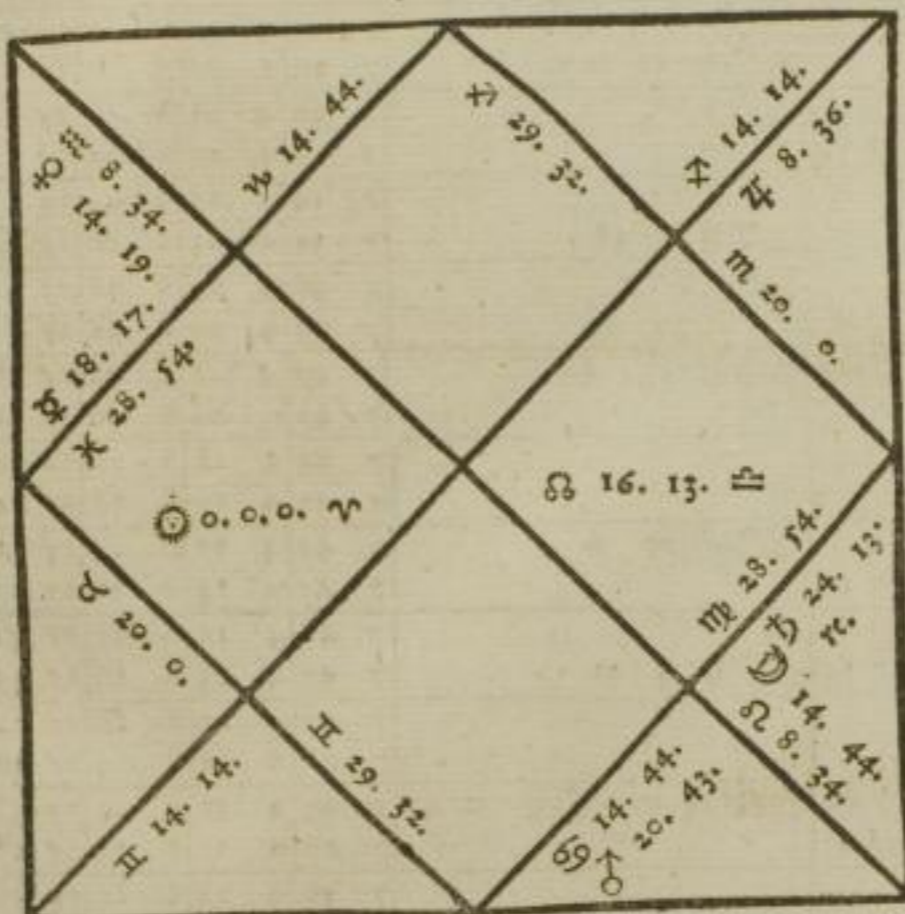

# EPHEMERIS AD ANNUM DOMINI 1568. qui est Bifextilis.

Figura cœli Verna,  
Die 9. Martij, hor: à  
merid: 17. min: 58.

269. 29.

Figura cœli Æstiva,  
Die 11. Iunij, Hor: à  
merid: 4. min: 40.

160. 0.

*Hæc reuolutio mundi impressiones horribiles in media aëris regione  
producit, Item caritatem annonæ significat, fortassis propter siccitatem  
magnam, qua fruges marcescent ac deficient. Deinde statum infelicem du-  
cibus exercitus & militibus nostratibus denunciat, qui præter alias per-  
pessas calamitates, miserè per prodicionem uel socoraiam ab hostibus truci-  
dabuntur. Quod quidem fufius in descriptione nostra eclipsium explicauit.*