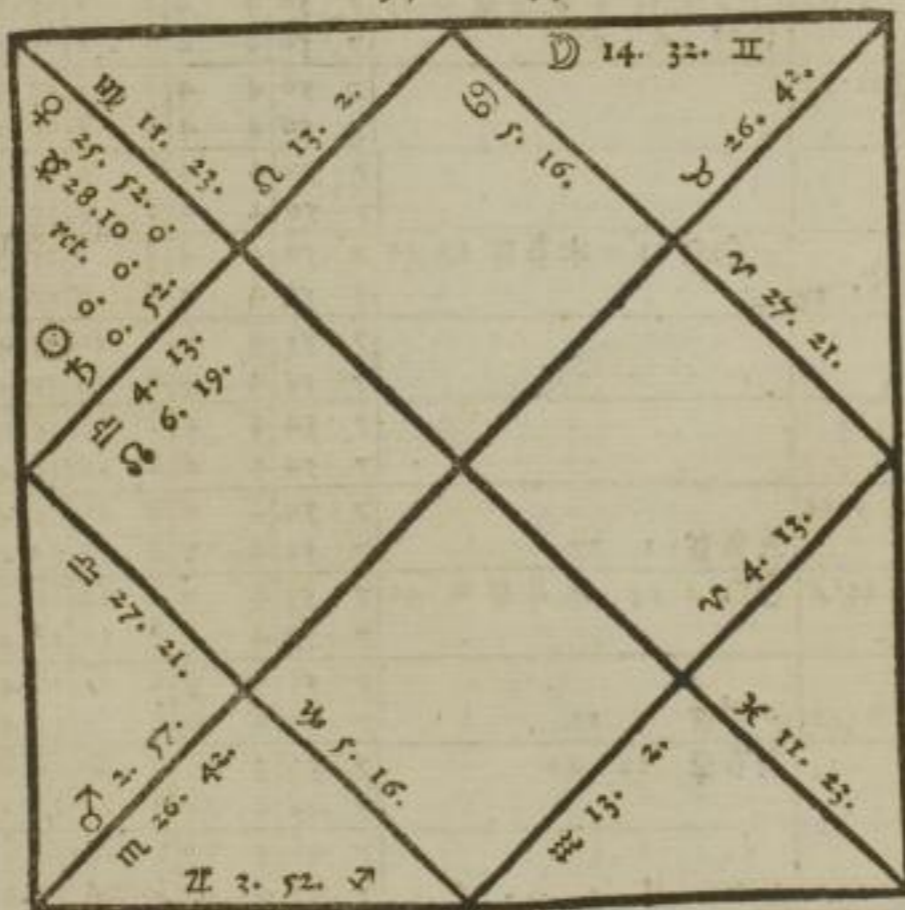

*Hæc reuolutio mundi impressiones horribiles in media aëris regione
producit, Item caritatem annonæ significat, fortassis propter siccitatem
magnam, qua fruges marcescent ac deficient. Deinde statum infelicem du-
cibus exercitus & militibus nostratibus denunciat, qui præter alias per-
pessas calamitates, miserè per prodicionem uel socoraiam ab hostibus truci-
dabuntur. Quod quidem fufius in descriptione nostra eclipsium explicauit.*

Figura cœli Autumnalis
Die 12. Septembris, hor: à
merid: 18. minut: 23.

95. 44.