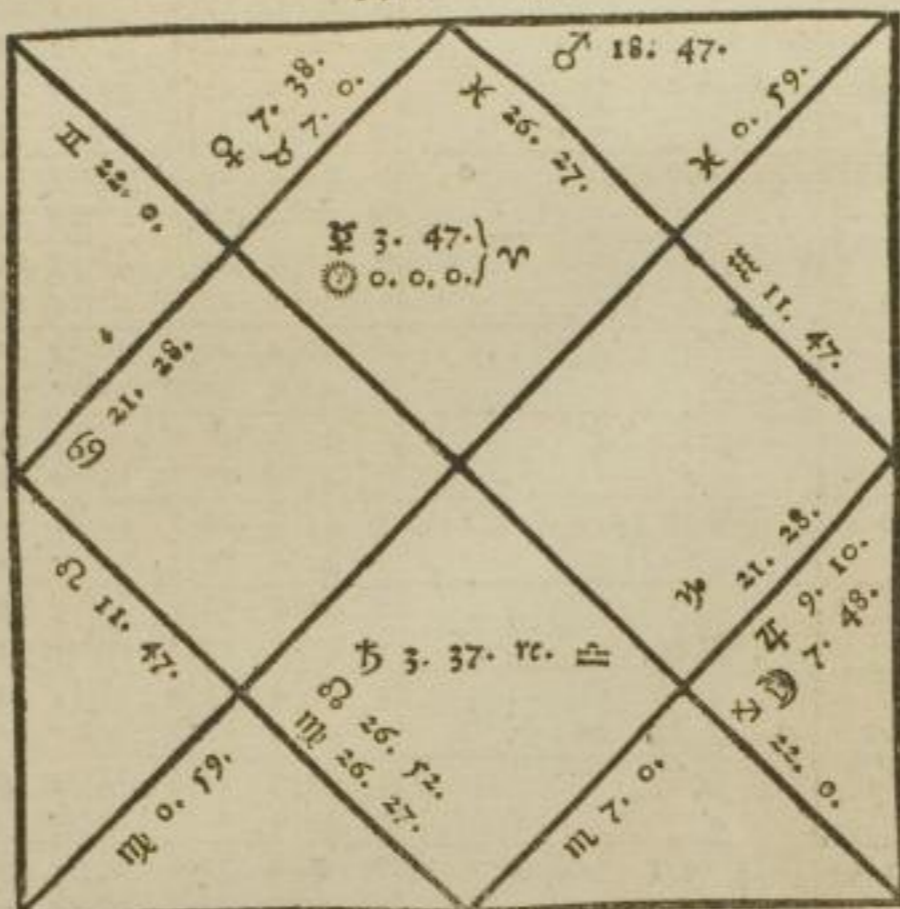

EPHEMERIS AD ANNUM

DOMINI 1569. qui est primus
post Bisextilem.

Figura cœli Verna,
Die 9. Martij, hor: à
merid: 23. min: 47.

356. 45.

Figura cœli Æstiva,
Die 11. Iunij, Hor: à
merid: 10. min: 29.

247. 16.

Hec reuolutio mundi tristes ac funestos euentus ostendit. O reges & principes, à uobis domini a rerum transferentur, grauesq; turbas & rebellionem à subditis uestris experientini. O ciuitates, ad magnum dignitatis et opulentiæ fastigium euectæ, thesauri uestri imminuentur aut penitus uobis eripientur, decusq; uestrum concidet &c.