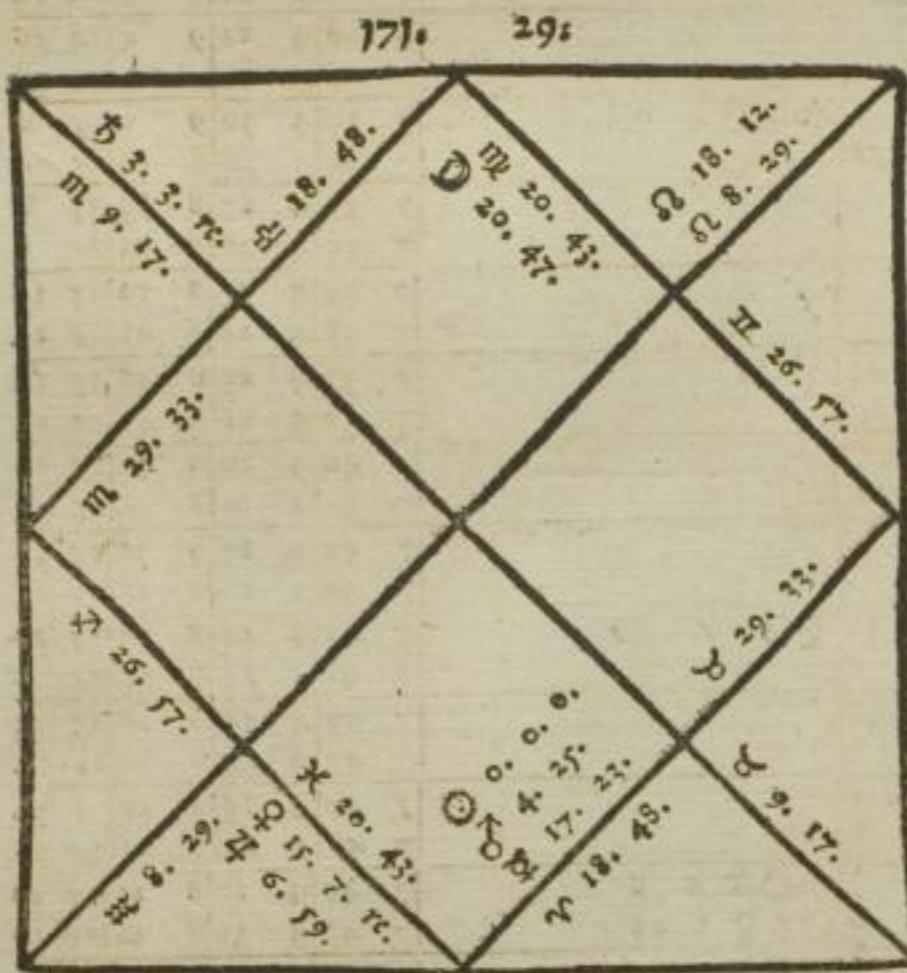

EPHEMERIS AD ANNUM

DOMINI 1571. qui est tertius
post Bisextilem.

Figura cœli Verna,
Die 10. Martij, hor: à
merid: 11. min: 26.

Figura cœli Æstiva,
Die 11. Iunij, Hor: à
merid: 22. min: 8.

Hæc reuolutio mundi in multis rebus cum superiore conuenit, Verum
tamen ea singula mala ad bonum finem perducentur. Nam reconciliatio &
tranquillitas constituetur: idq; propter illam potentem ac placidam con-
iunctionem Iouis et Veneris in figura cœlesti, qua nihil melius esse potest.