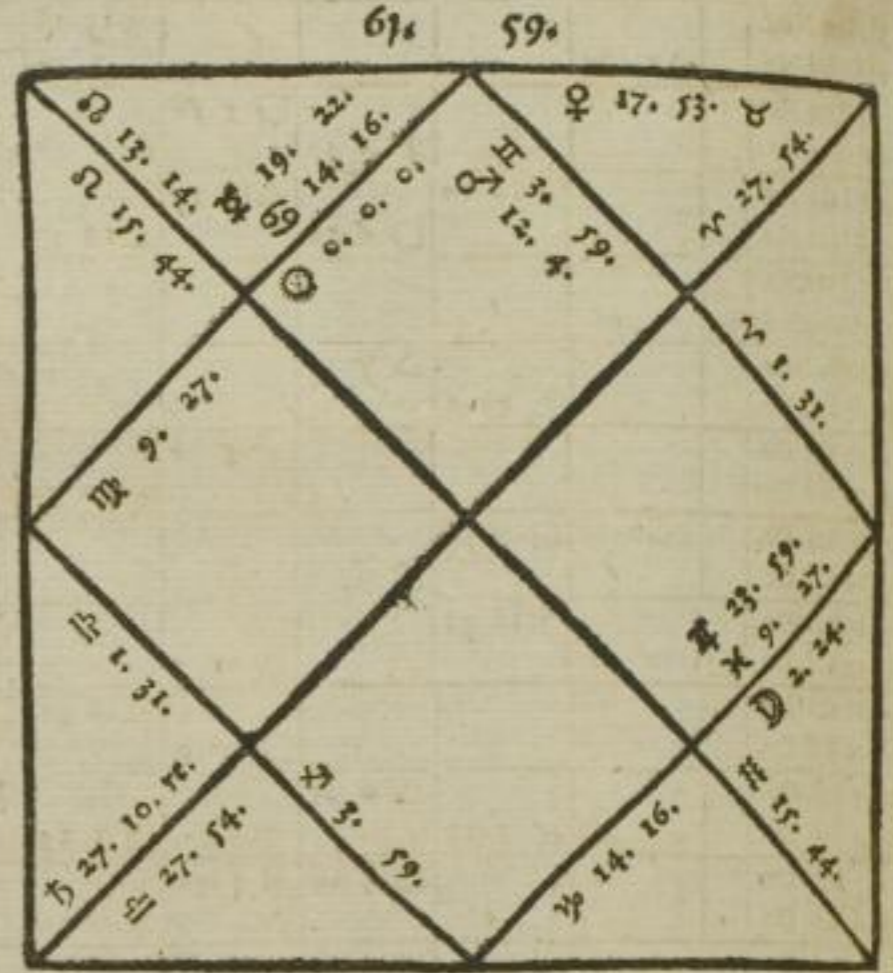

EPHEMERIS AD ANNUM

DOMINI 1571. qui est tertius
post Bisextilem.

Figura cœli Verna,
Die 10. Martij, hor: à
merid: 11. min: 26.

Figura cœli Æstiva,
Die 11. Iunij, Hor: à
merid: 22. min: 8.

Hæc reuolutio mundi in multis rebus cum superiore conuenit, Verum
tamen ea singula mala ad bonum finem perducentur. Nam reconciliatio &
tranquillitas constituetur: idq; propter illam potentem ac placidam con-
iunctionem Iouis et Veneris in figura cœlesti, qua nihil melius esse potest.