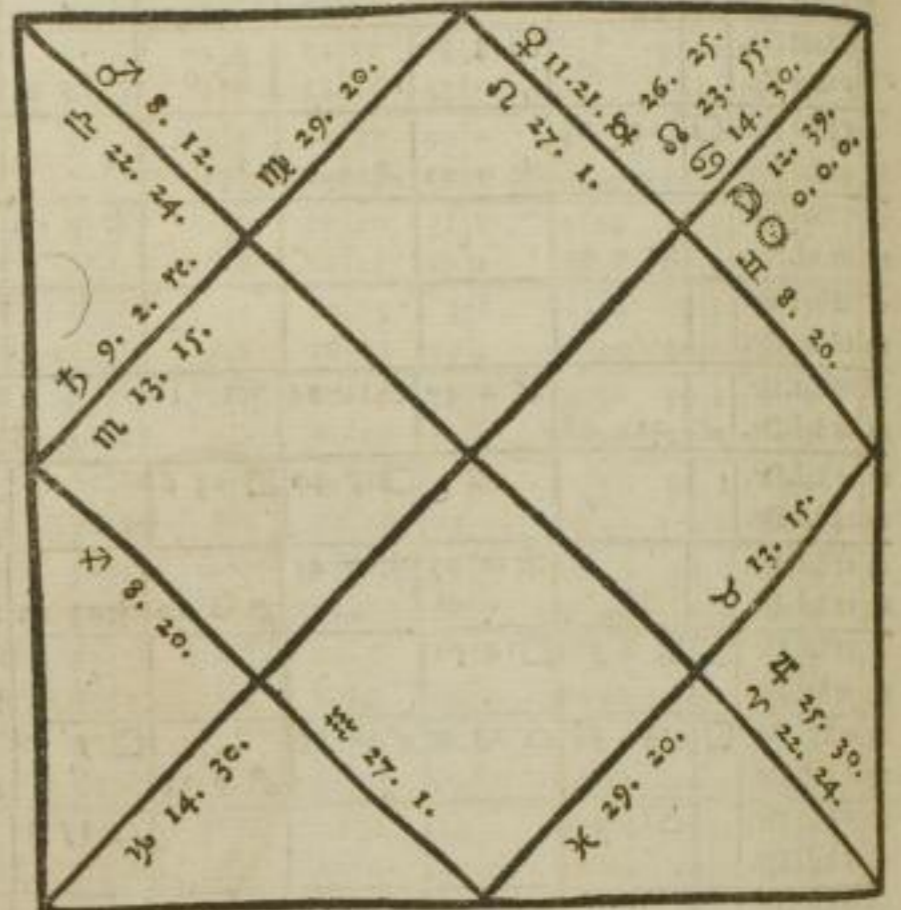

EPHEMERIS AD ANNUM DOMINI 1572. qui est Bisextilis.

Figura cœli Verna,
Die 9. Martij, hor: à
merid: 17. min: 15.

258. 44.

*Tempore huius reuolutionis mundi est quædam incommoda humano
generi euentura portenduntur, quæ in descriptione nostra Eclipsium sin-
gillatim comemorauimus: tamen ea lenia futura sunt, ac cito sopientur,
citraq; iacturam aliquam dissoluentur ac euanescent.*

Figura cœli Æstiuæ,
Die 11. Iunij, Hor: à
merid: 3. min: 57.

149. 15.

Figura cœli Autumnalis
Die 12. Septembris, hor: à
merid: 17. minut: 40.

85. 0.

Figura cœli Hiemalis,
Die 10. Decembris, hor: à
merid: 21. minut: 58.