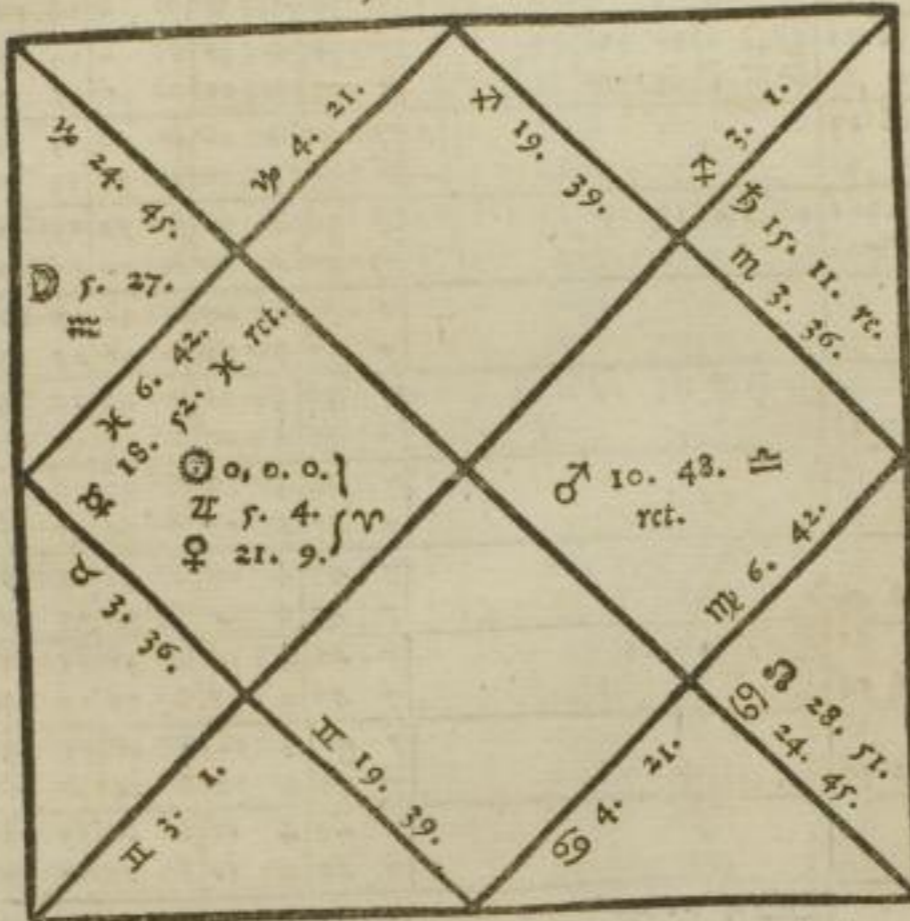

EPHEMERIS AD ANNUM DOMINI 1572. qui est Bisextilis.

Figura cœli Verna,
Die 9. Martij, hor: à
merid: 17. min: 15.

258. 44.

*Tempore huius reuolutionis mundi est quædam incommoda humano
generi euentura portenduntur, quæ in descriptione nostra Eclipsium sin-
gillatim comemorauimus: tamen ea lenia futura sunt, ac cito sopientur,
citraq; iacturam aliquam dissoluentur ac euanescent.*