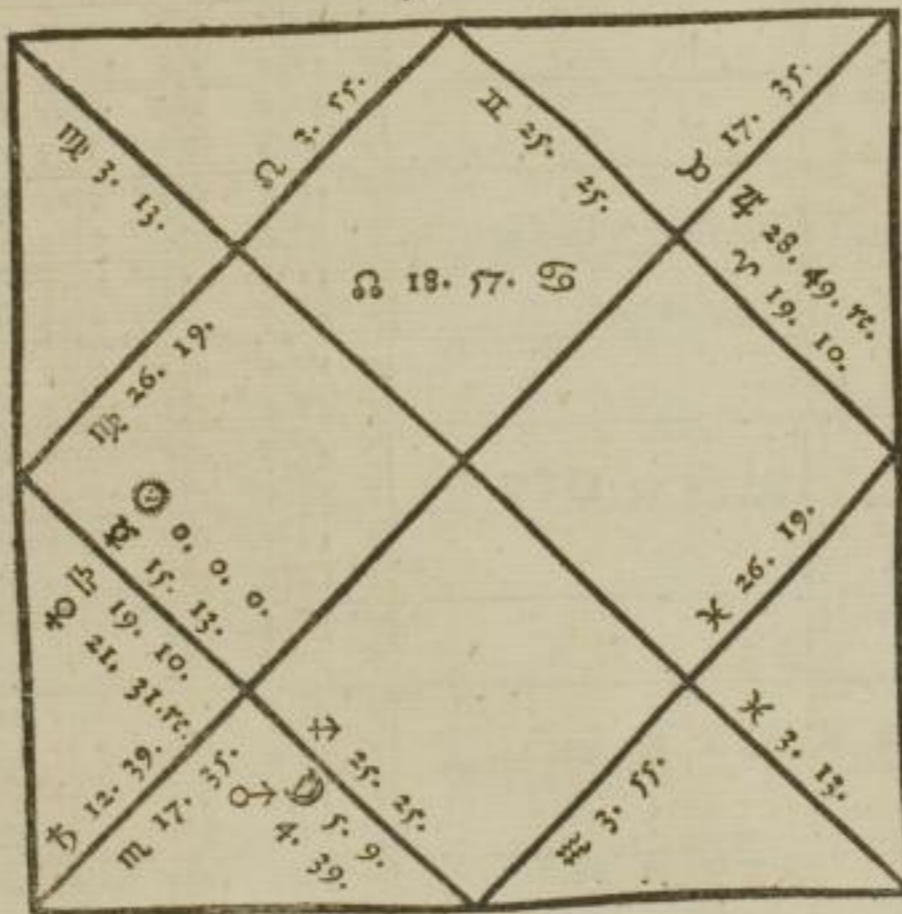

Figura cœli Autumnalis
Die 12. Septembris, hor: à
merid: 17. minut: 40.

85. 0.