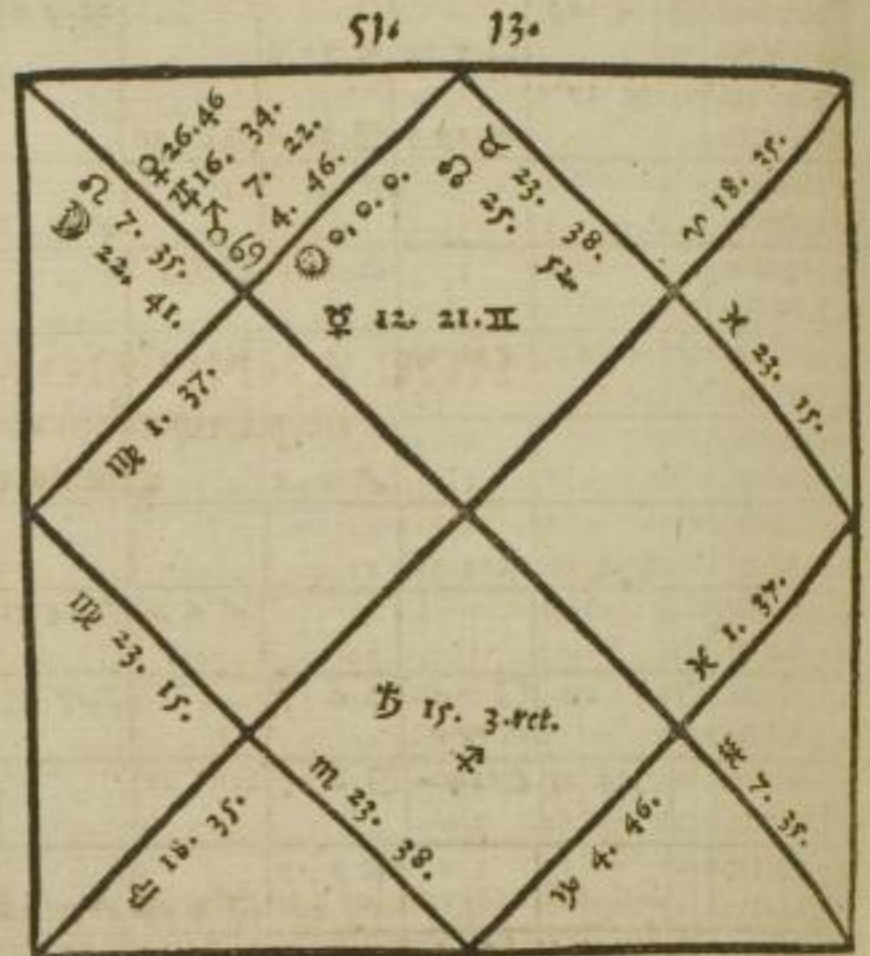

# EPHEMERIS AD ANNUM

DOMINI 1575. qui est tertius  
post Bisextilem.

Figura cœli Verna,  
Die 10. Martij, hor: à  
merid: 10. min: 43.

Figura cœli Æstiva,  
Die 11. Iunij, Hor: à  
merid: 21. min: 25.

Tempore huius revolutionis mundi apud nos hic, et populos orientales,  
tranquillitas ac copia rerum futura est. Sed apud populos occidentales occa-  
siones subinde se offerent, que causam futuri mali præbunt, Quod in  
sequenti revolutione mundi plenius describitur.

Figura cœli Autumnalis  
Die 13. Septembris, hor: à  
merid: 11. minut: 8.

Figura cœli Hiemalis,  
Die 11. Decembris, hor: à  
merid: 15. minut: 26.

Aureus  
Cycus S  
Litra d  
Indictio  
Interval  
Septuag  
Quadrag