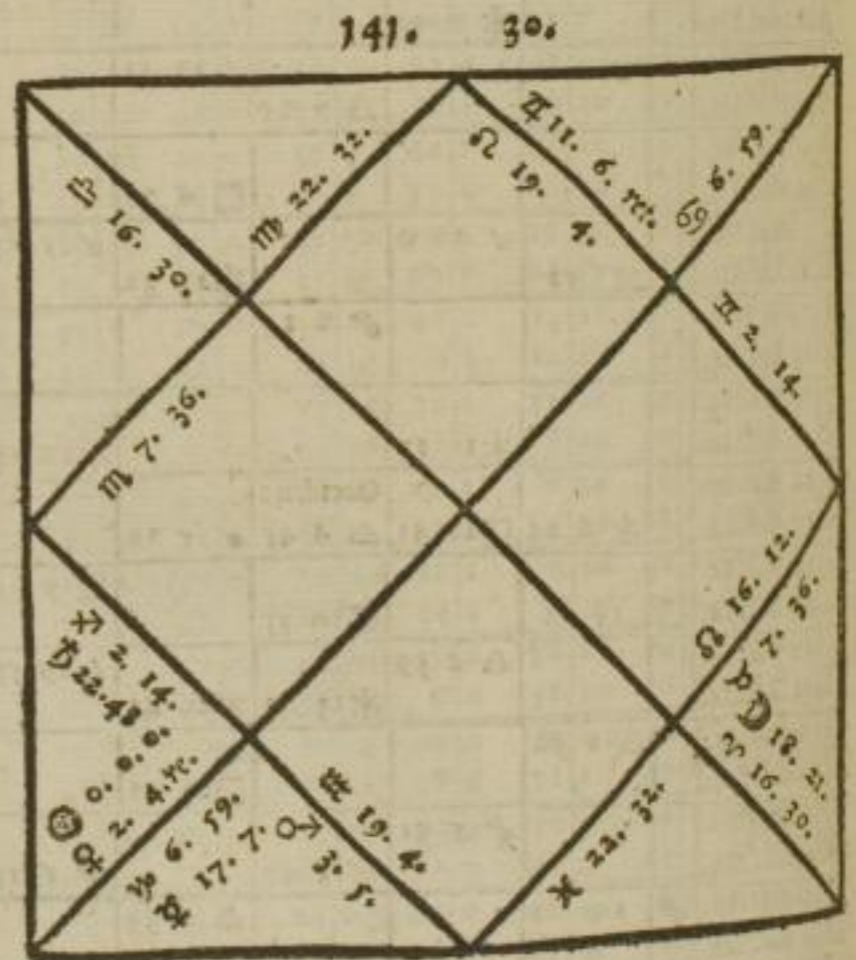

# EPHEMERIS AD ANNUM

DOMINI 1575. qui est tertius  
post Bisextilem.

Figura cœli Verna,  
Die 10. Martij, hor: à  
merid: 10. min: 43.

Figura cœli Æstiva,  
Die 11. Iunij, Hor: à  
merid: 21. min: 25.

Tempore huius revolutionis mundi apud nos hic, et populos orientales,  
tranquillitas ac copia rerum futura est. Sed apud populos occidentales occa-  
siones subinde se offerent, que causam futuri mali præbunt, Quod in  
sequenti revolutione mundi plenius describitur.

Figura cœli Autumnalis  
Die 13. Septembris, hor: à  
merid: 11. minut: 8.

Figura cœli Hiemalis,  
Die 11. Decembris, hor: à  
merid: 15. minut: 26.

Aureus  
Cycus S  
Litra d  
Indictio  
Interval  
Septuag  
Quadrag