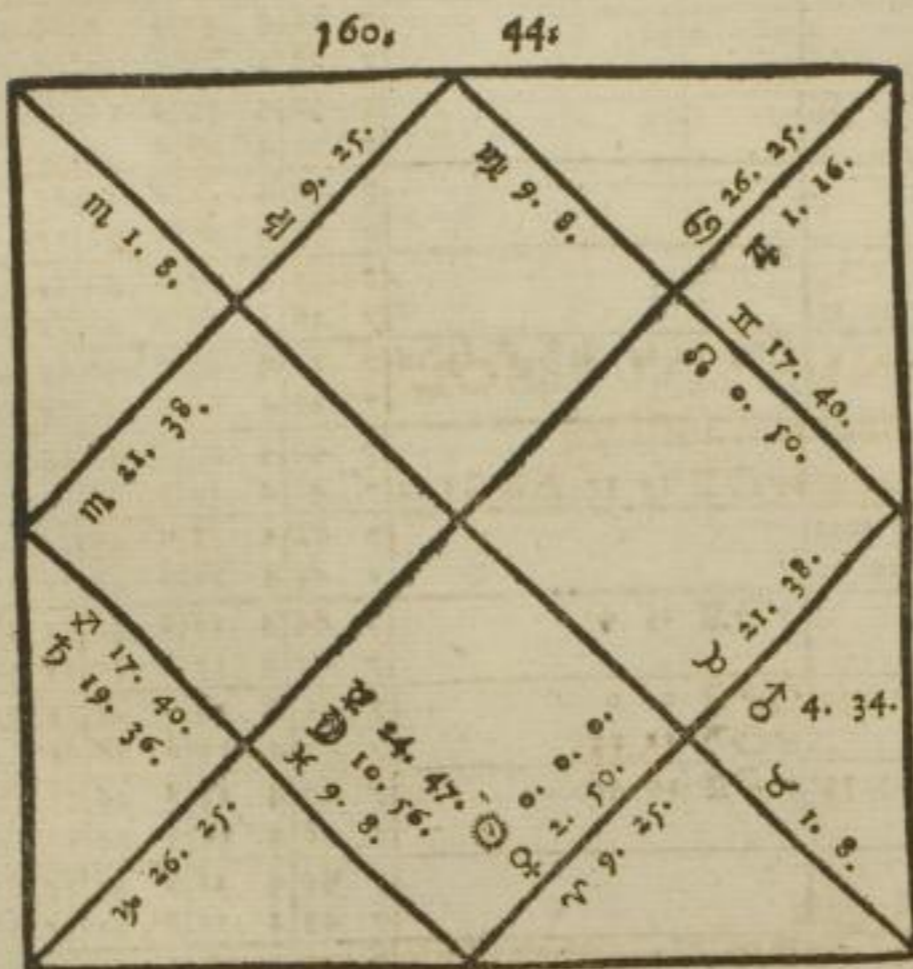

# EPHEMERIS AD ANNUM

DOMINI 1575. qui est tertius  
post Bisextilem.

Figura cœli Verna,  
Die 10. Martij, hor: à  
merid: 10. min: 43.

Figura cœli Æstiva,  
Die 11. Iunij, Hor: à  
merid: 21. min: 25.

Tempore huius revolutionis mundi apud nos hic, et populos orientales,  
tranquillitas ac copia rerum futura est. Sed apud populos occidentales occa-  
siones subinde se offerent, que causam futuri mali præbunt, Quod in  
sequenti revolutione mundi plenius describitur.

Figura cœli Autumnalis  
Die 13. Septembris, hor: à  
merid: 11. minut: 8.

Figura cœli Hiemalis,  
Die 11. Decembris, hor: à  
merid: 15. minut: 26.

Aureus  
Cycus S  
Litra d  
Indictio  
Interval  
Septuag  
Quadrag