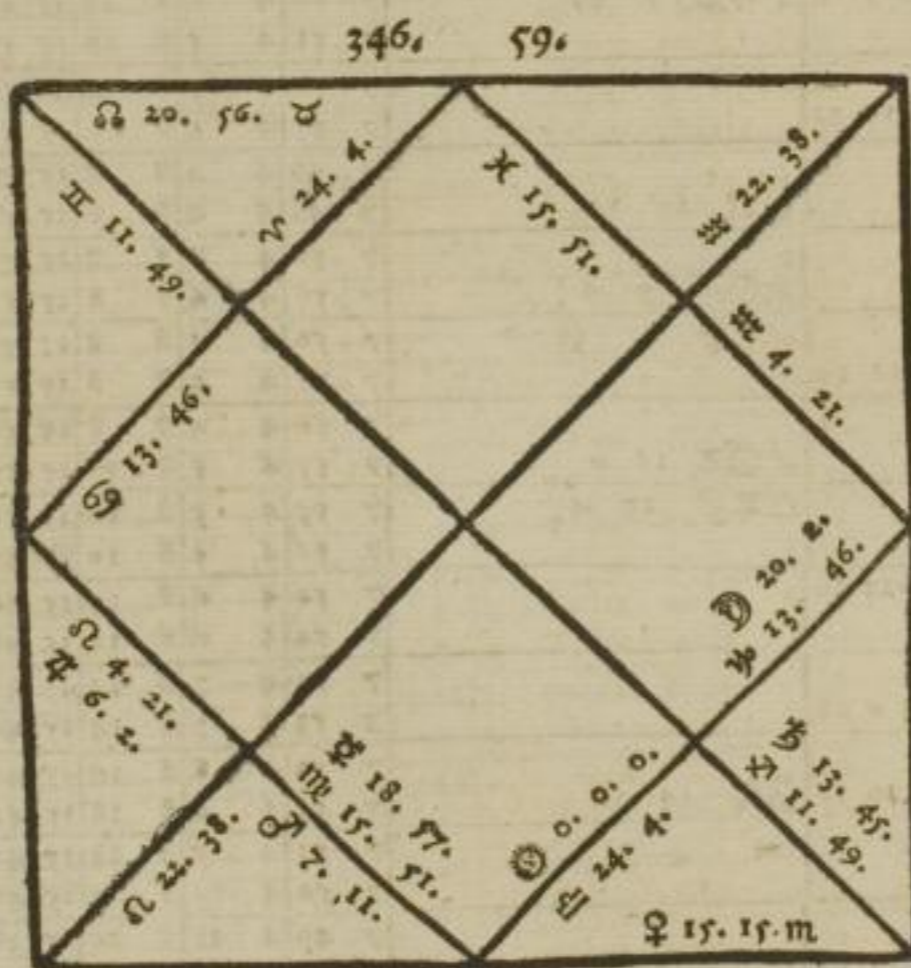

Aureus
Cycus S
Litra d
Indictio
Interval
Septuag
Quadrag