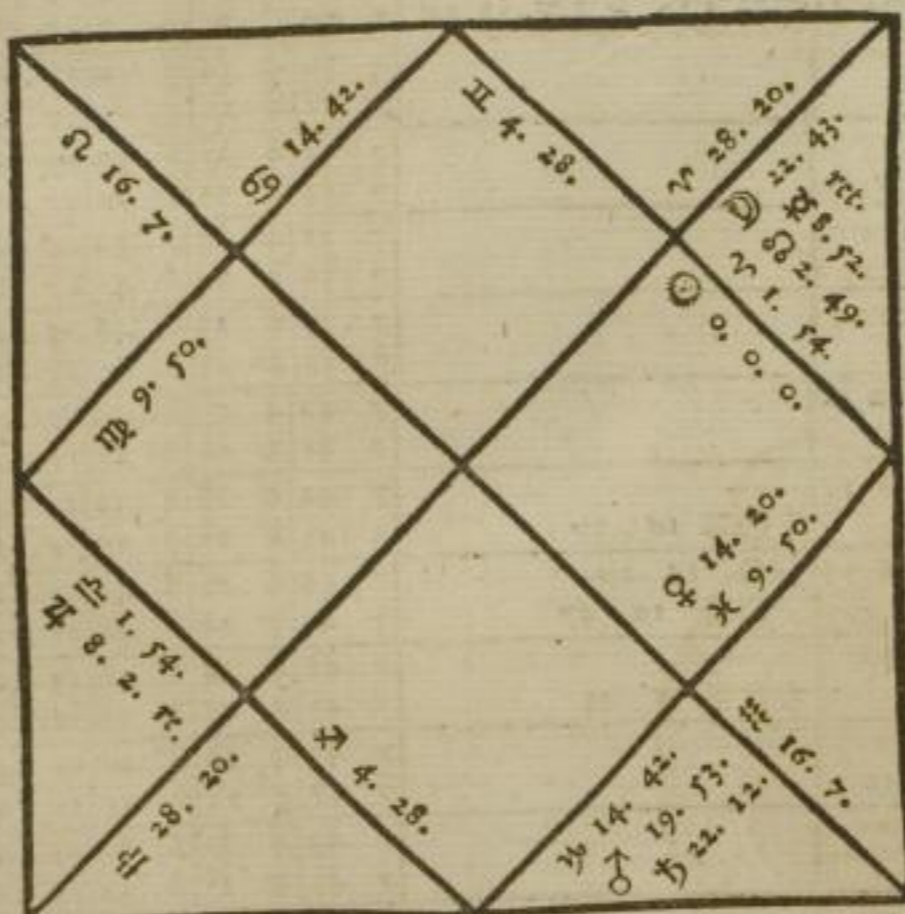

EPHEMERIS AD ANNUM DOMINI 1578. qui est secundus post Bifextilem.

Figura cœli Verna,
Die 10. Martij, hor: à
merid: 4. min: 10.

Figura cœli Æstiva,
Die 11. Iunij, Hor: à
merid: 14. min: 52.

62. 29.

312. 59.