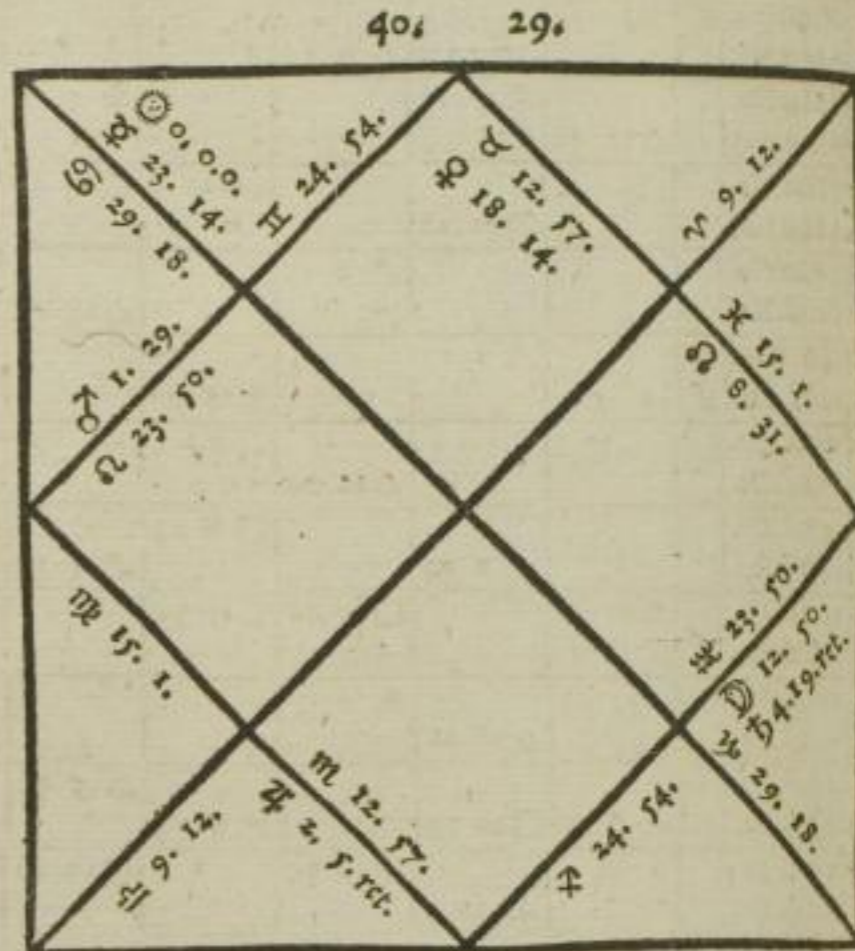

EPHEMERIS AD ANNUM

DOMINI 1579. qui est tertius post
Bifextilem.

Figura cœli Verna,
Die 10. Martij, hor: à
merid: 10. min: 0.

Figura cœli Æstiva,
Die 11. Iunij, Hor: à
merid: 20. min: 42.

Tempore huius reuolutionis mundi, etsi quedam adhuc mala seuiant,
que in superiori reuolutione annotauimus: tamen ea imbecillia erunt &
facile emendabuntur, ut nihil adeo aduersi aut acerbi metuendum sit.