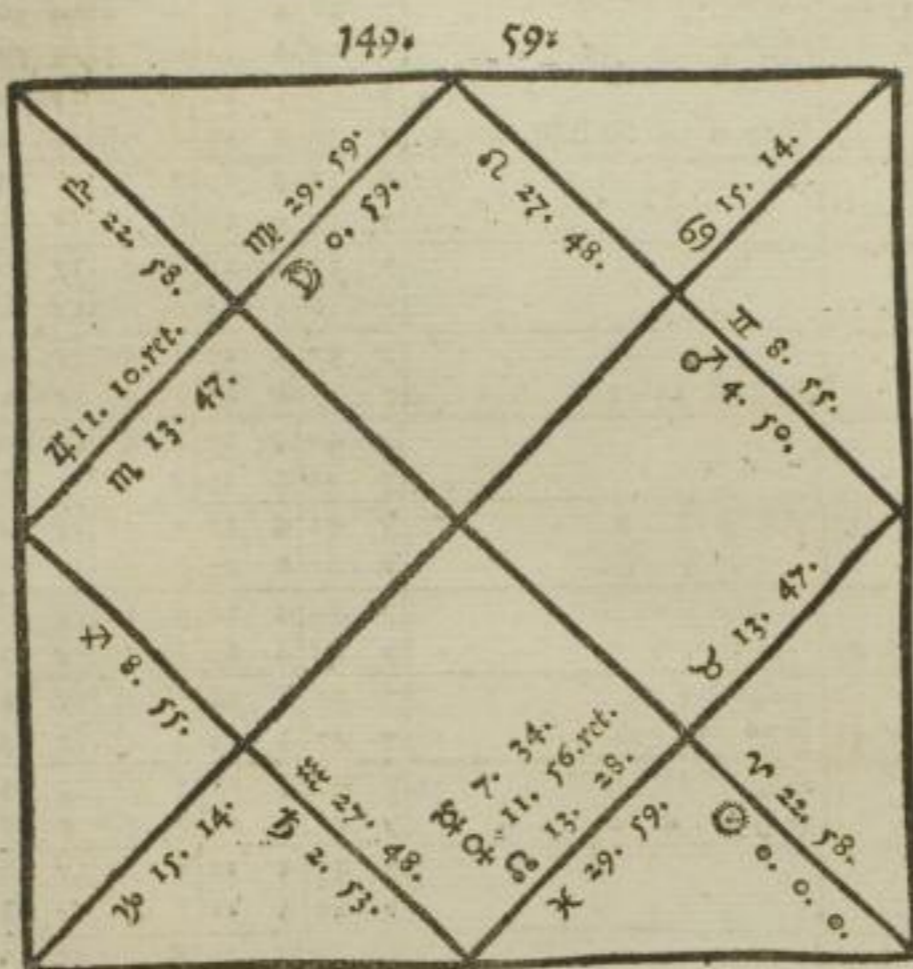

EPHEMERIS AD ANNUM

DOMINI 1579. qui est tertius post
Bifextilem.

Figura cœli Verna,
Die 10. Martij, hor: à
merid: 10. min: 0.

Figura cœli Æstiva,
Die 11. Iunij, Hor: à
merid: 20. min: 42.

Tempore huius reuolutionis mundi, etsi quedam adhuc mala seuiant,
que in superiori reuolutione annotauimus: tamen ea imbecillia erunt &
facile emendabuntur, ut nihil adeo aduersi aut acerbi metuendum sit.