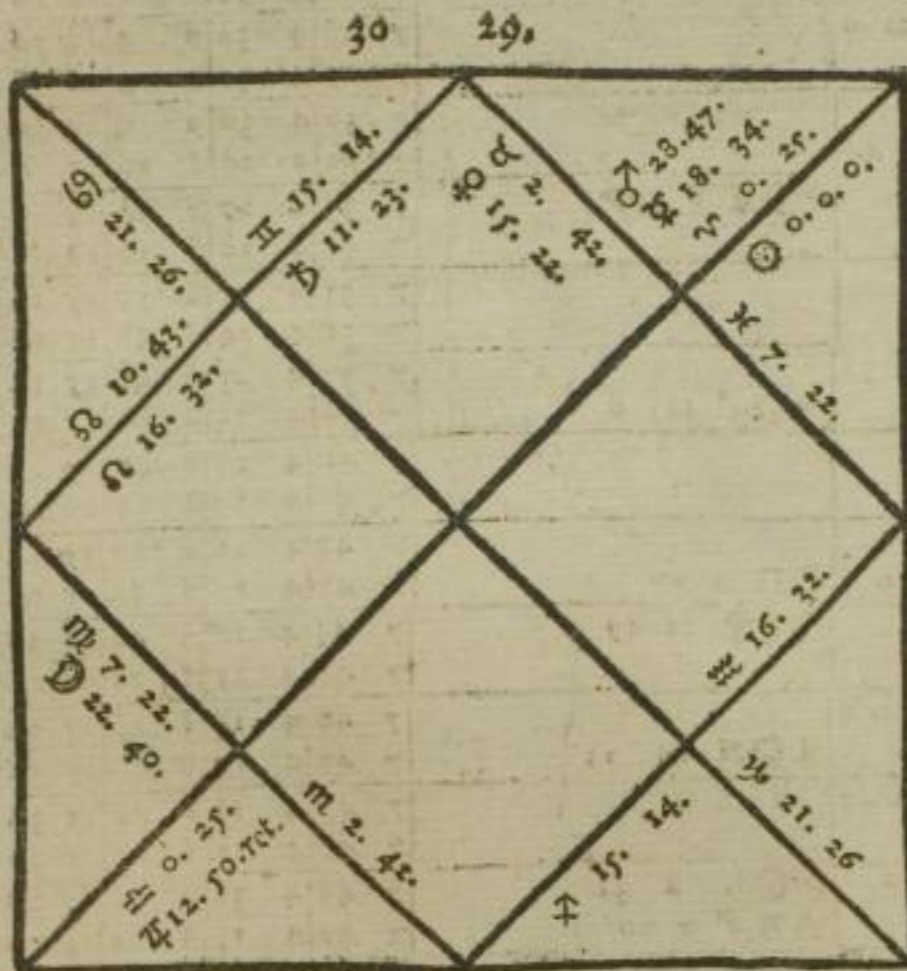

EPHEMERIS AD ANNUM

DOMINI 1590. qui est secundus
post Bisextilem.

Figura cœli Verna,
Die 10. Martij, hor: à
merid: 2. min: 2.

Figura cœli Æstiva,
Die 11. Iunij, hor: à
merid: 12. min: 44.

Tempore huius reuolutionis mundi tranquillitas ac copia rerum futura est, cum benigna Venus ualde potens in optimo cœli loco resideat. Veruntamen circa finem huius anni 1590, et principium anni sequentis 1591, subinde occasiones se offerent, que causam futuri mali præbebunt, Quod in proxima reuolutione mundi festius ac plenius tractabitur.