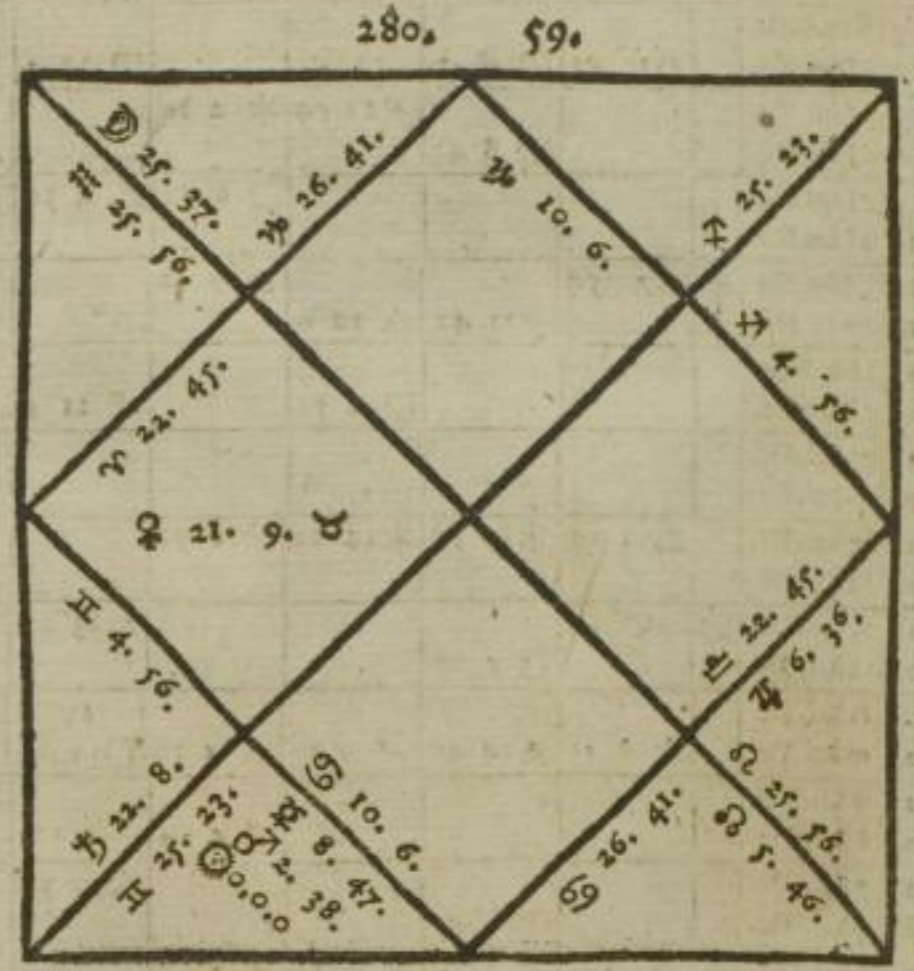

EPHEMERIS AD ANNUM

DOMINI 1590. qui est secundus
post Bisextilem.

Figura cœli Verna,
Die 10. Martij, hor: à
merid: 2. min: 2.

Figura cœli Æstiva,
Die 11. Iunij, hor: à
merid: 12. min: 44.

Tempore huius reuolutionis mundi tranquillitas ac copia rerum futura est, cum benigna Venus ualde potens in optimo cœli loco resideat. Veruntamen circa finem huius anni 1590, et principium anni sequentis 1591, subinde occasiones se offerent, que causam futuri mali præbebunt, Quod in proxima reuolutione mundi festius ac plenius tractabitur.