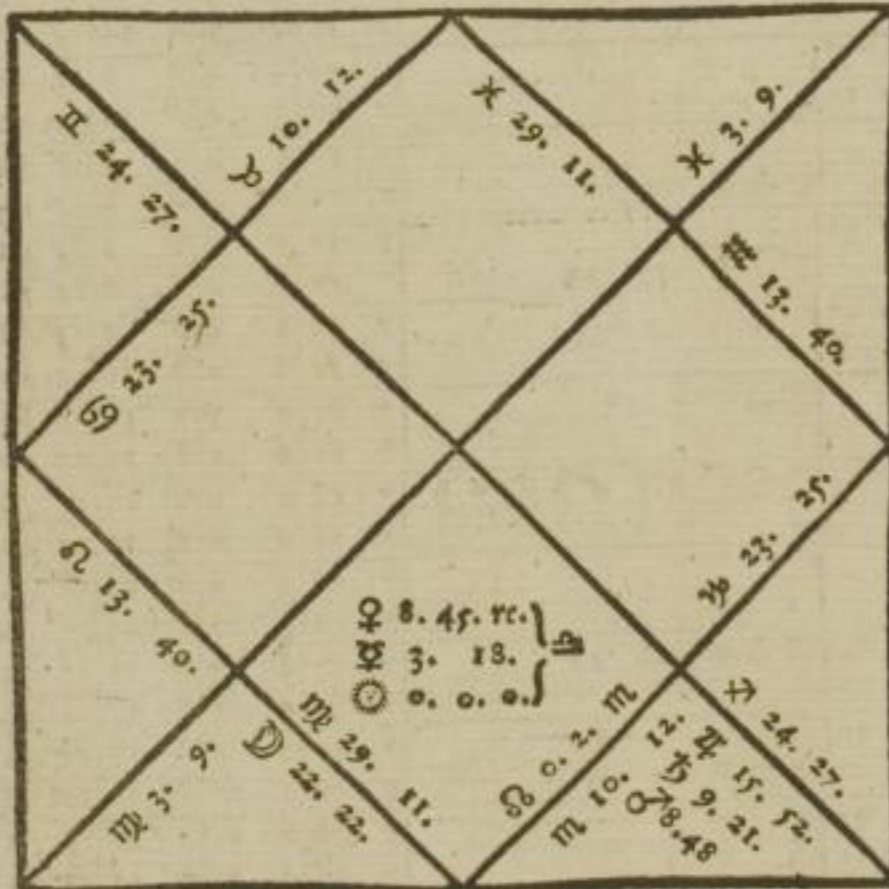

Hæc reuolutio mundi easdem penè significaciones obtinet, quas superior. Proinde ille huc etiam referenda sunt. Imbecilliores tamen ac tenuiores singula apparebunt, cum effectus Eclipsis Solaris ad exitum nunc uergant, que eiusmodi calamitates generi humano euenturas portendit.

Figura cœli Autumnalis
Die 12. Septembris, hor: à
merid: 11. minut: 57.

359. 15.