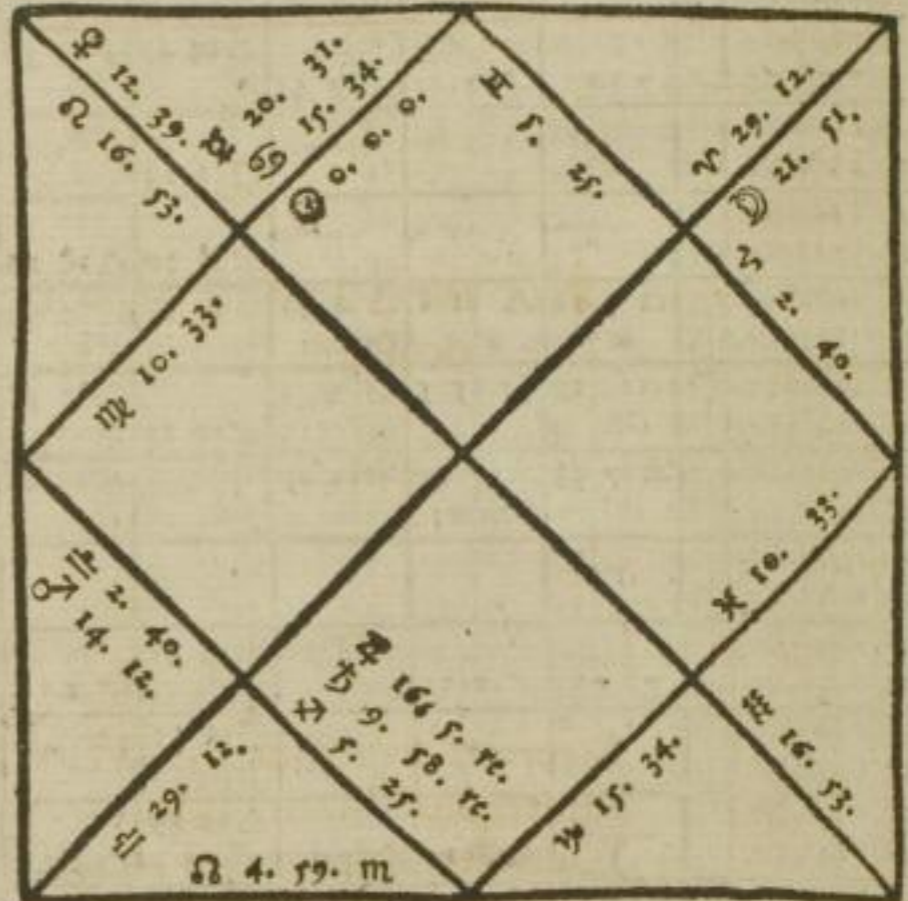

EPHEMERIS AD ANNUM DOMINI 1604. qui est Bisextilis.

Figura cœli Verna,
Die 9. Martij, horis à
merid: 11. min: 32.

173. 0.

Figura cœli Æstiva,
Die 10. Iunij, hor: à
merid: 22. min: 14.

63. 29.

Hæc reuolutio mundi easdem penè significaciones obtinet, quas superior. Proinde ille huc etiam referenda sunt. Imbecilliores tamen ac tenuiores singula apparebunt, cum effectus Eclipsis Solaris ad exitum nunc uergant, que eiusmodi calamitates generi humano euenturas portendit.