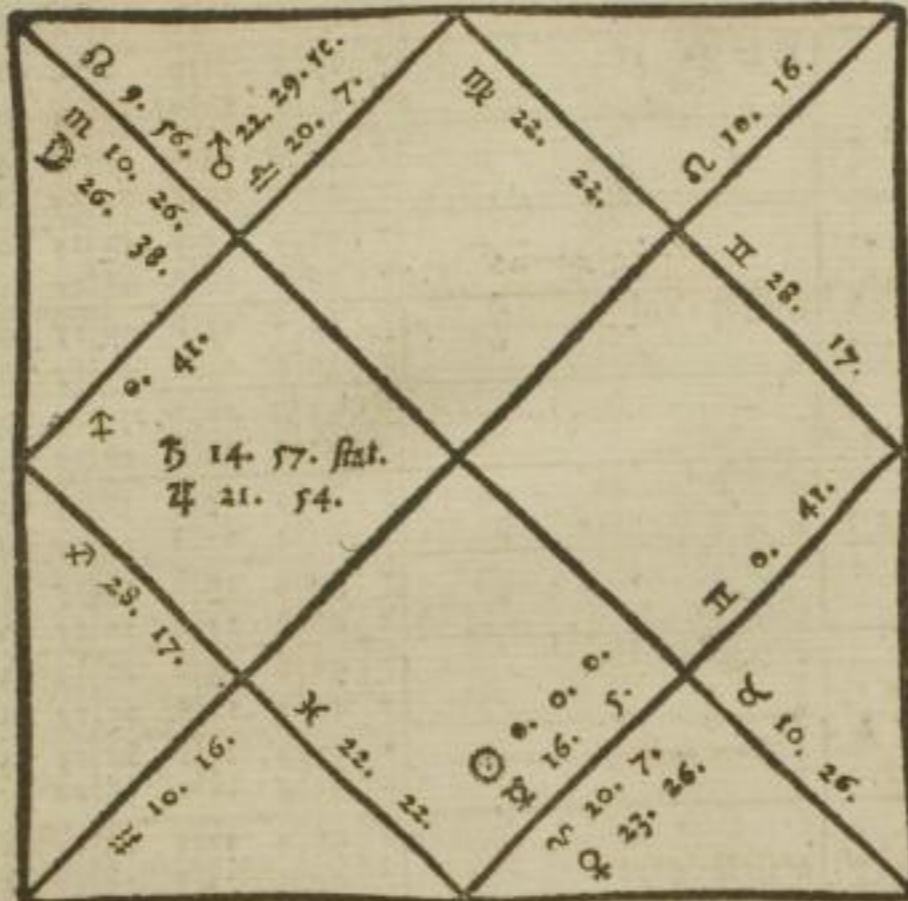

EPHEMERIS AD ANNUM DOMINI 1604. qui est Bisextilis.

Figura cœli Verna,
Die 9. Martij, horis à
merid: 11. min: 32.

173. 0.

Figura cœli Æstiva,
Die 10. Iunij, hor: à
merid: 22. min: 14.

63. 29.

Hæc reuolutio mundi easdem penè significaciones obtinet, quas superior. Proinde ille huc etiam referenda sunt. Imbecilliores tamen ac tenuiores singula apparebunt, cum effectus Eclipsis Solaris ad exitum nunc uergant, que eiusmodi calamitates generi humano euenturas portendit.