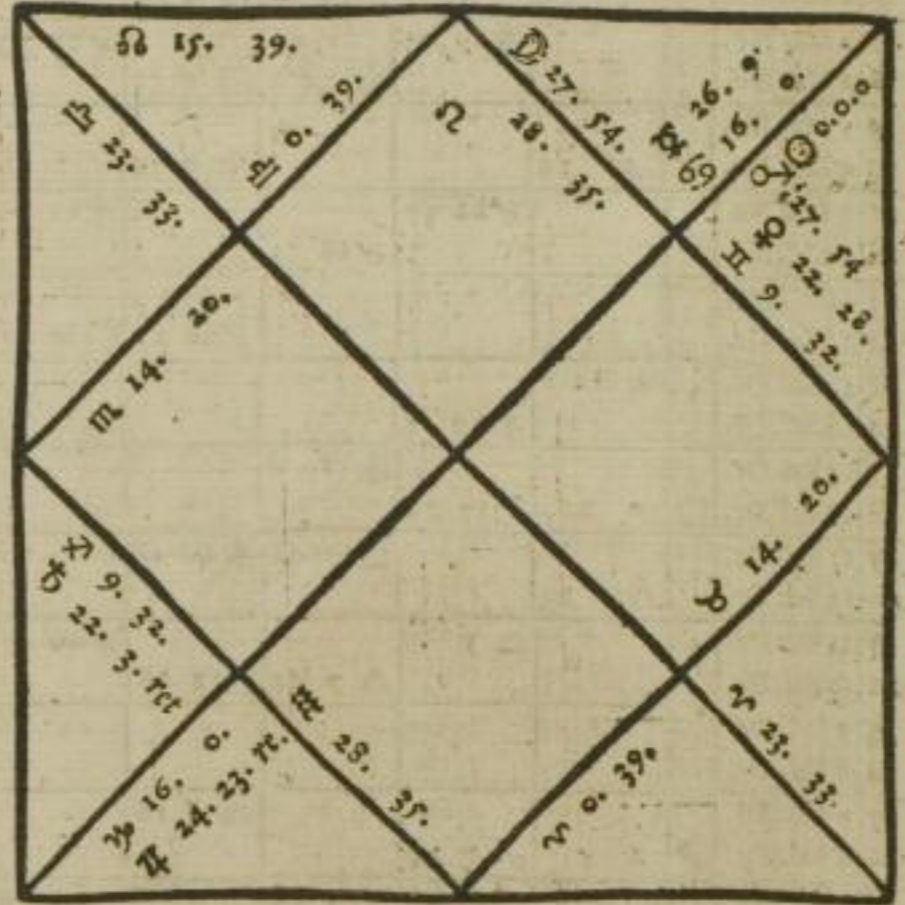

EPHEMERIS AD ANNUM

DOMINI 1605. qui est primus
post Bisextilem.

Figura cœli Verna,
Die 9. Martij, horis à
merid: 17. min: 21.

260. 15.

Figura cœli Æstiva,
Die 11. Iunij, hor: à
merid: 4. min: 3.

150. 45.

Nescio quo fato fiat, ut tot Eclipses magna, potissimum Solis, intra paucos annos nos accidant. Vnde non nisi grauissima & calamitosissima quæq; denunciantur. Fortassis hæc erunt illa postrema tempora, quibus caritas ac pietas refrigeret, ueritas & iustitia opprimetur, omniaq; tumultibus & seditionibus permiscébuntur, singulaq; præpostero ordine gerentur. Hinc tandem nihil aliud, nisi labefactio ac ruina communis societatis & tranquillitatis expectanda erit.