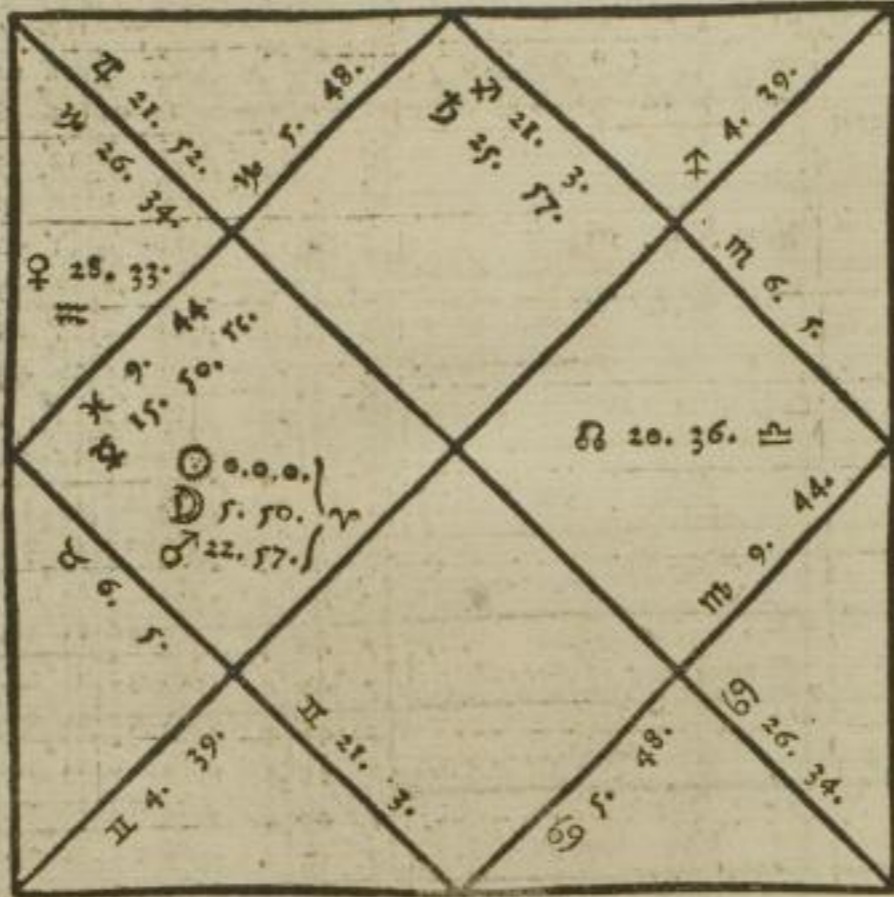

EPHEMERIS AD ANNUM

DOMINI 1605. qui est primus
post Bisextilem.

Figura cœli Verna,
Die 9. Martij, horis à
merid: 17. min: 21.

260. 15.

Figura cœli Æstiva,
Die 11. Iunij, hor: à
merid: 4. min: 3.

150. 45.

Nescio quo fato fiat, ut tot Eclipses magna, potissimum Solis, intra paucos annos nos accidant. Vnde non nisi grauissima & calamitosissima quæq; denunciantur. Fortassis hæc erunt illa postrema tempora, quibus caritas ac pietas refrigeret, ueritas & iustitia opprimetur, omniaq; tumultibus & seditionibus permiscébuntur, singulaq; præpostero ordine gerentur. Hinc tandem nihil aliud, nisi labefactio ac ruina communis societatis & tranquillitatis expectanda erit.