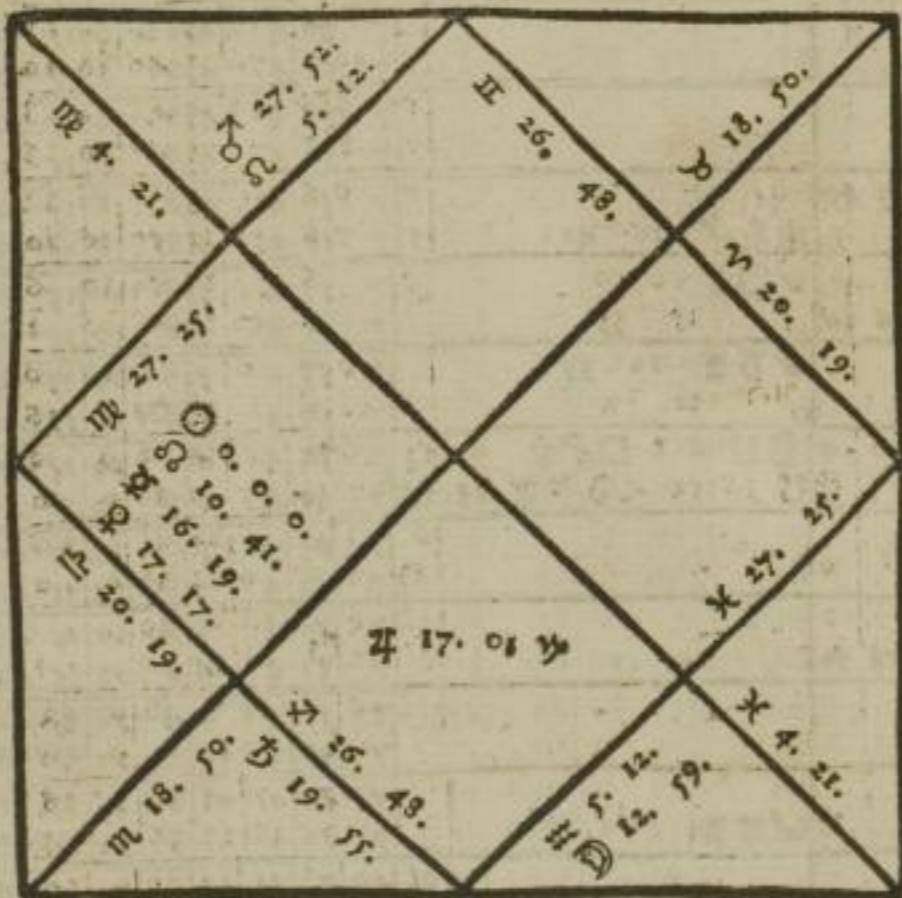

Nescio quo fato fiat, ut tot Eclipses magna, potissimum Solis, intra paucos annos nos accidant. Vnde non nisi grauissima & calamitosissima quæq; denunciantur. Fortassis hæc erunt illa postrema tempora, quibus caritas ac pietas refrigeret, ueritas & iustitia opprimetur, omniaq; tumultibus & seditionibus permiscébuntur, singulaq; præpostero ordine gerentur. Hinc tandem nihil aliud, nisi labefactio ac ruina communis societatis & tranquillitatis expectanda erit.

Figura cœli Autumnalis
Die 12. Septembris, hor: à
merid: 17. minut: 46.

86. 30.