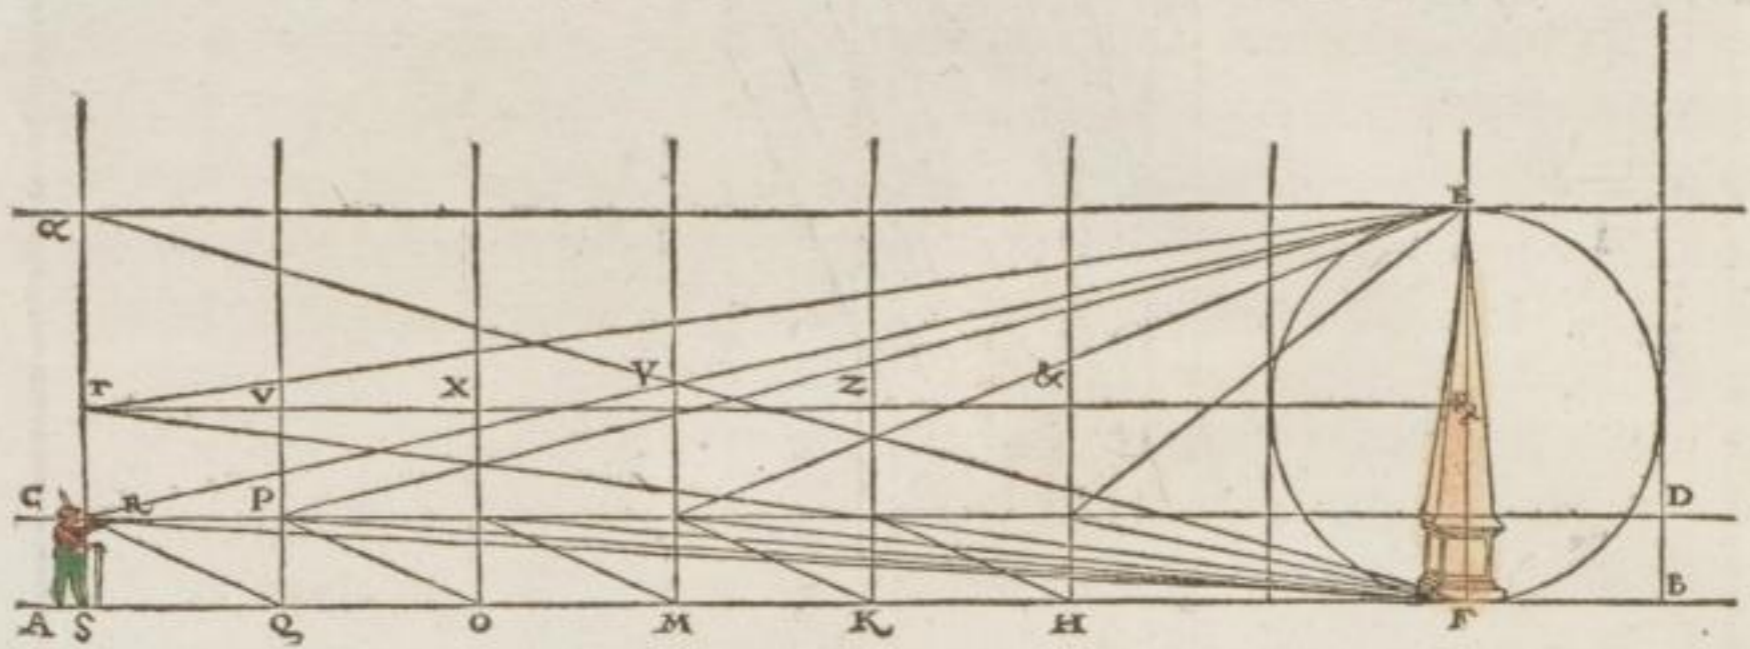

Mancherley vortheil vnd behendigkeit

werden soll/in der größe wie es dann vom erfarnen Werckmeister oder Ar-
chitecto verordnet ist/dañ zihē er ein lini von der obersten höhe in gleicher
gestalt

gestalt
an da
spat
heil a
oberste
abgeth
den pu
der ver
Solon
gleichē
mer in
das sol
mögen
scheinen
in rech
wendig
den dir
Stein