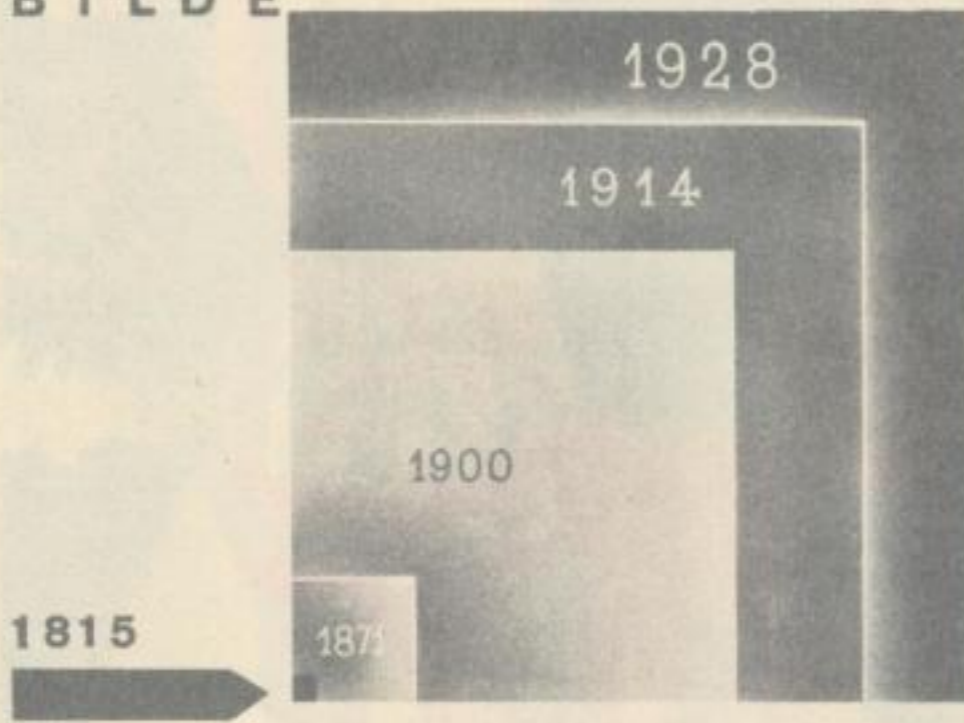

DER NEUE SEIDENLICHTHOF

VERTRAUEN IM BILDE

DER NEUE GROSSE ERFRISCHUNGSRaum

SEIT 1815 **NOJISRAEL**

DAS KAUFHAUS
IM ZENTRUM
DAS ZENTRUM
DES EINKAUFES

ERÖFFNET
IM MAI ZUM DIENST
AN DER KUND-
SCHAFT SEINEN

ERWEITERUNGSBAU

VERTRAUEN IN ZAHLEN

- FLÄCHENINHALT
- 1815 = etwa 48 m²
 - 1871 = etwa 1168 m²
 - 1900 = etwa 13349 m²
 - 1914 = etwa 23395 m²
 - 1928 = etwa 31640 m²

GRUNDFLÄCHE DES REICHSTAGSGEBÄUDES 11200 m²