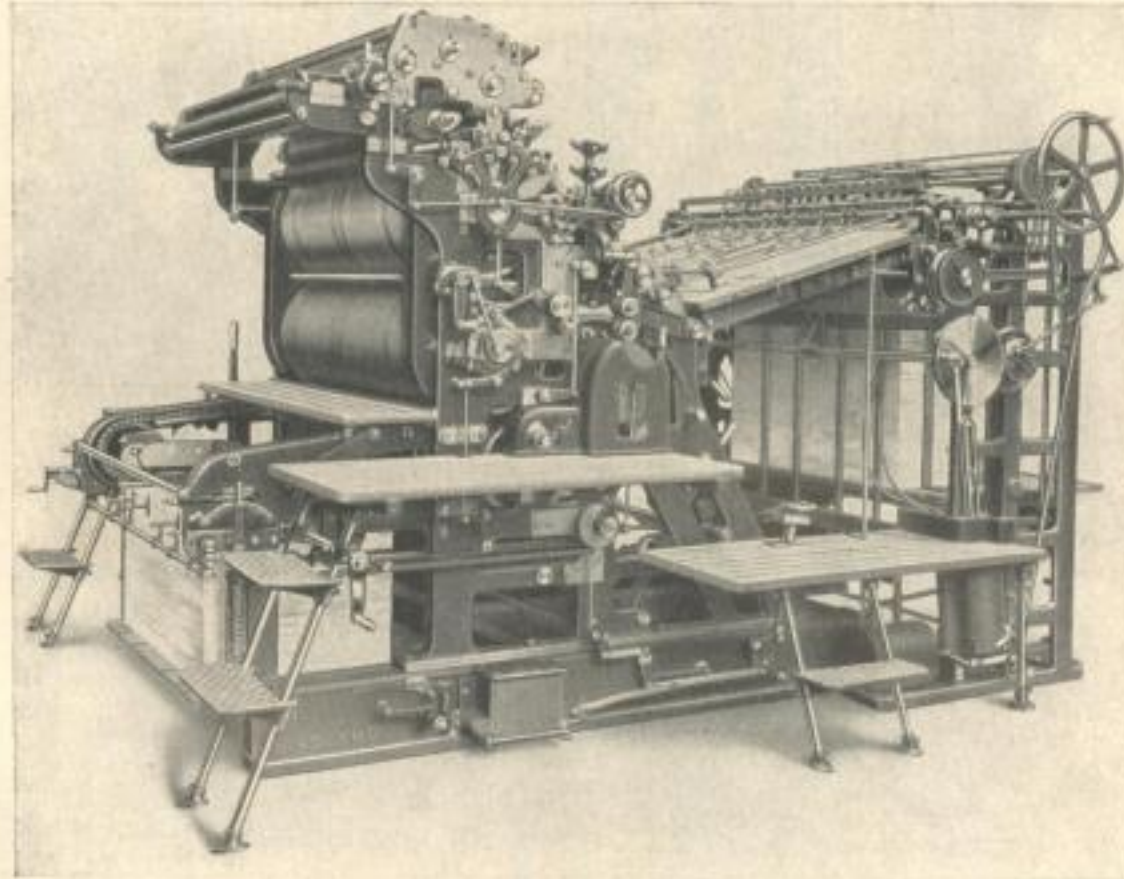

„ROLAND“

Einfarben-Schnellläufer-Offsetpresse

Zweifarbigen-Schnellläufer-Offsetpresse

die führende

europäische Maschine des Systems der 3 und 5 Zylinder kleinen Umfangs

FABER & SCHLICHER A.G., OFFENBACH a. MAIN
GRÖSSTE DEUTSCHE SPEZIALFABRIK FÜR OFFSET- UND LITHOPRESSEN