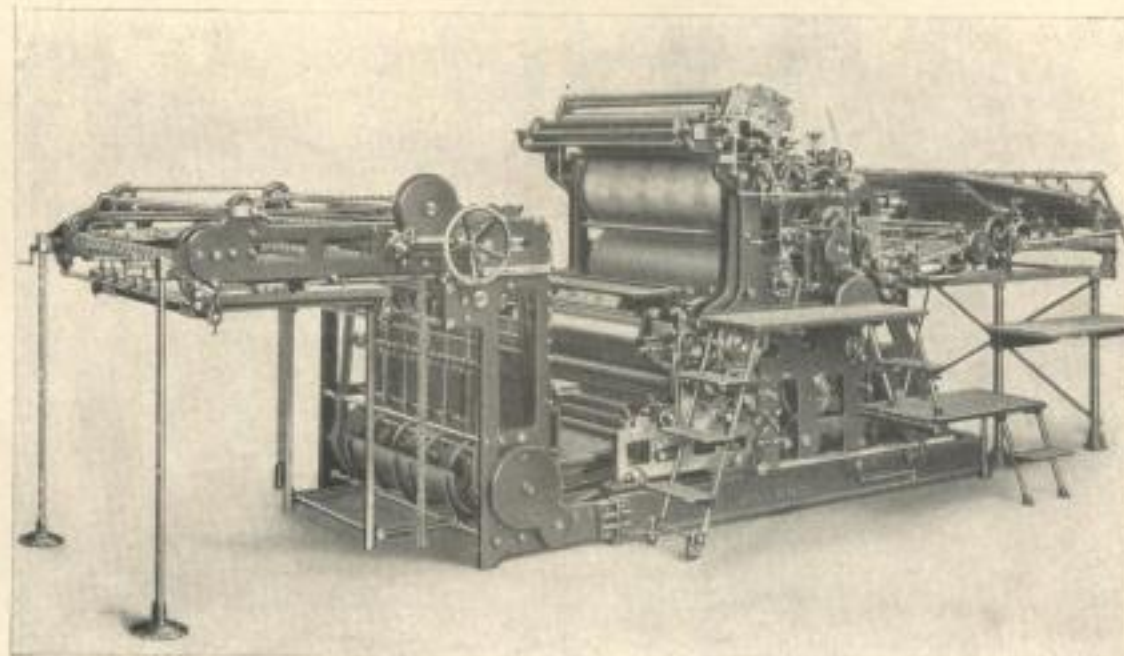

„ROLAND“

Einfarben-Schnellläufer-Offsetpresse

Zweifarbigen-Schnellläufer-Offsetpresse

die führende

europäische Maschine des Systems der 3 und 5 Zylinder kleinen Umfangs

FABER & SCHLICHER A.G., OFFENBACH a. MAIN
GRÖSSTE DEUTSCHE SPEZIALFABRIK FÜR OFFSET- UND LITHOPRESSEN