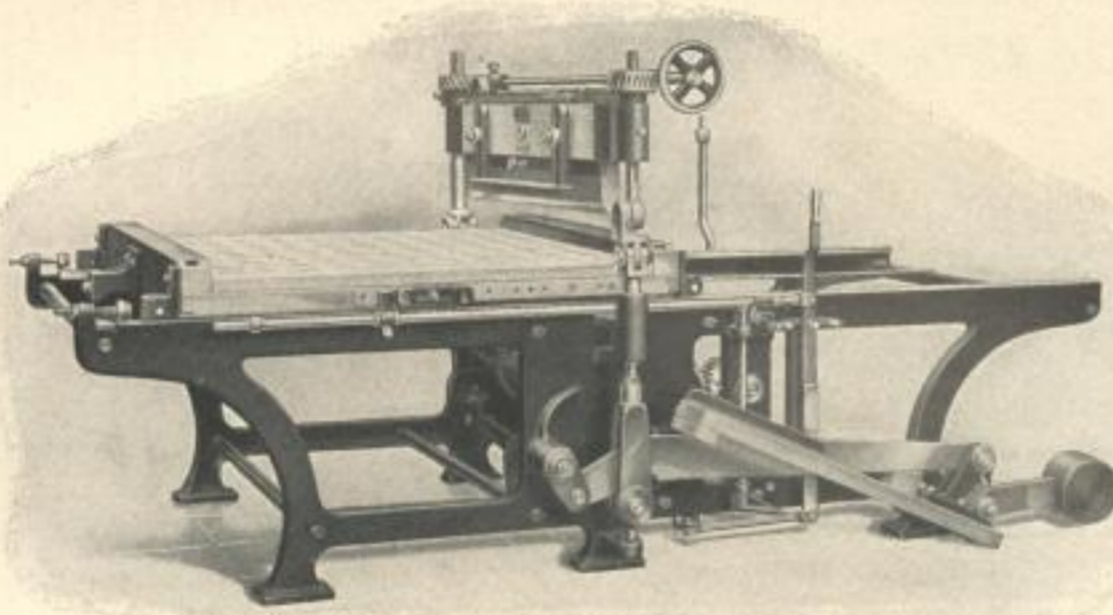

Für den Offsetdruck unsere bewährten Hilfsmaschinen!

Umdruck-Tritt- hebelpresse, M'

mit Einrichtung für Rückgang des
Karrens mit oder ohne Druck

Zahlreiche
Anerkennungsschreiben
erhalten,

auch über unsere bewährte
Zinkplatten-
Schleif- und Körnmaschine

Steinmesse & Stollberg GmbH, Nürnberg

Spezialfabrik für Steindruck-Schnellpressen und sämtliche Hilfsmaschinen für Stein-, Zink- und Offsetdruck

LEICHTE KABEL

GROBE KABEL

Schmale halbfette

KABEL

Drei vielseitig verwendbare
Grotesk-Schriften nach Zeich-
nung von R. Koch. Geschnitten
und herausgegeben von