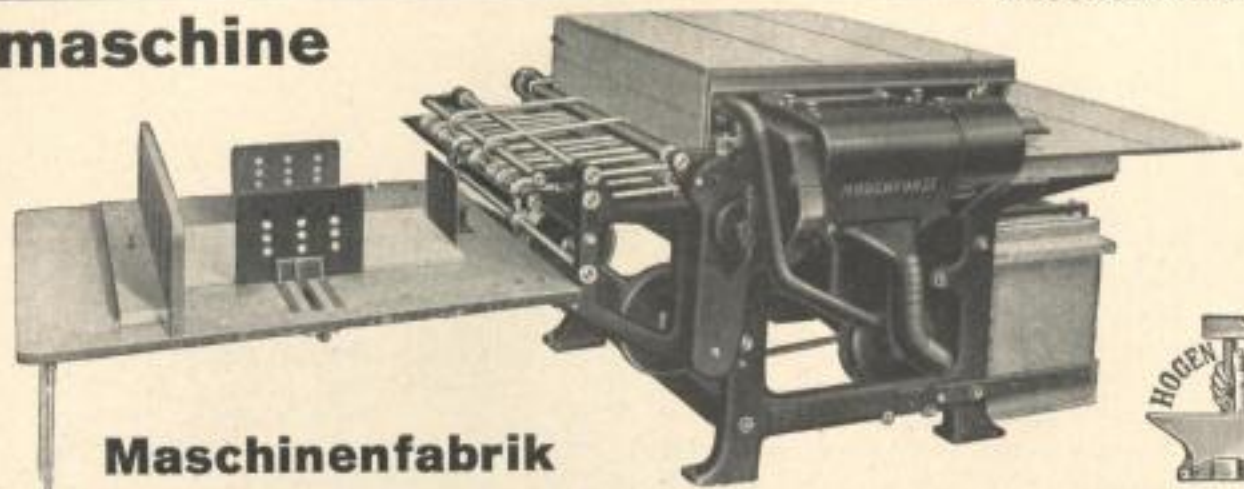

# Flachbronziermaschine KOMET

STÄNDIGE AUSSTELLUNG

gibt  
intensiv. Hochglanz  
7fache Abstäubung  
4 - Bänder - System  
132 cm Arbeitsbreite

FRIEDRICH LIST-STR. 1-5

Maschinenfabrik

**A. HOGENFORST**

Werk wirtschaftlicher  
Hochleistungsmaschinen

**LEIPZIG**

In Wigos Tintenfass wächst  
Der wirkungssichere Werbetext

**WIGO WEIGAND  
BADEN-BADEN**

Spezialwerkstätte für Photo-Industrie

**Max Siegert**

(vorm. Siegert & Richter)

DRESDEN A 19, Alt Striesen 27 • Fernruf 39295