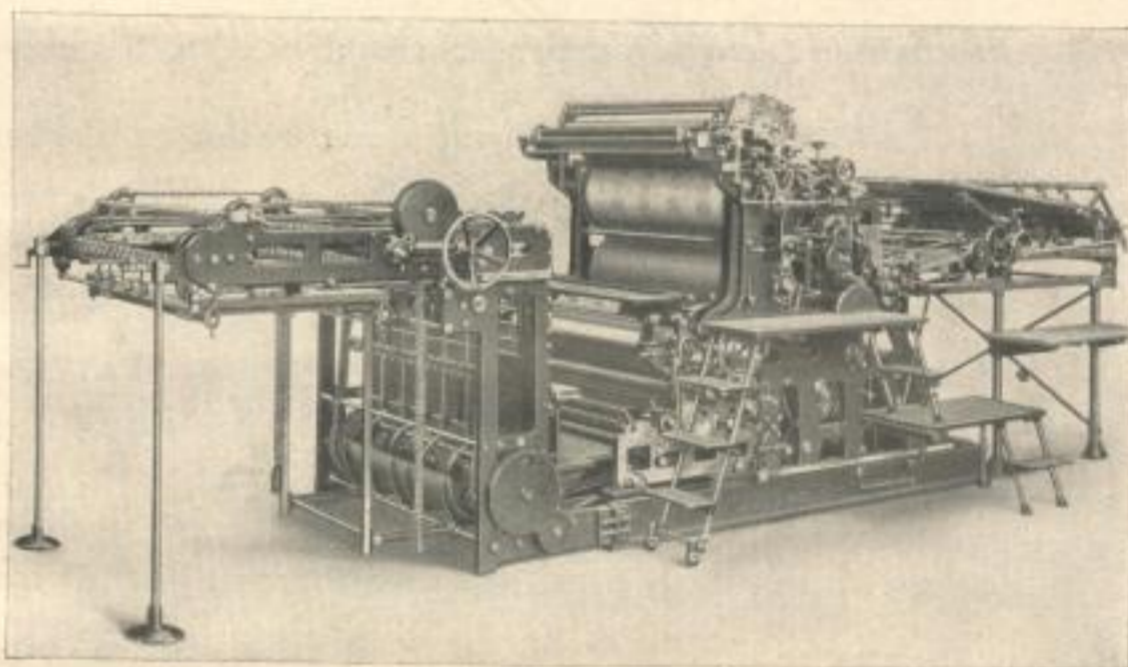

ROLAND

Einfarben-Schnellläufer-Offsetpresse mit
3 gleichen Zylindern kleinen Umfanges

Zweifارben-Schnellläufer-
Offsetpresse mit 5 gleichen
Zylindern kleinen Umfanges

jetzt unbestritten

die führende

Marke

FABER & SCHLEICHER A.G., OFFENBACH a.MAIN
GRÖSSTE DEUTSCHE SPEZIALFABRIK FÜR OFFSET- UND LITHOPRESSEN