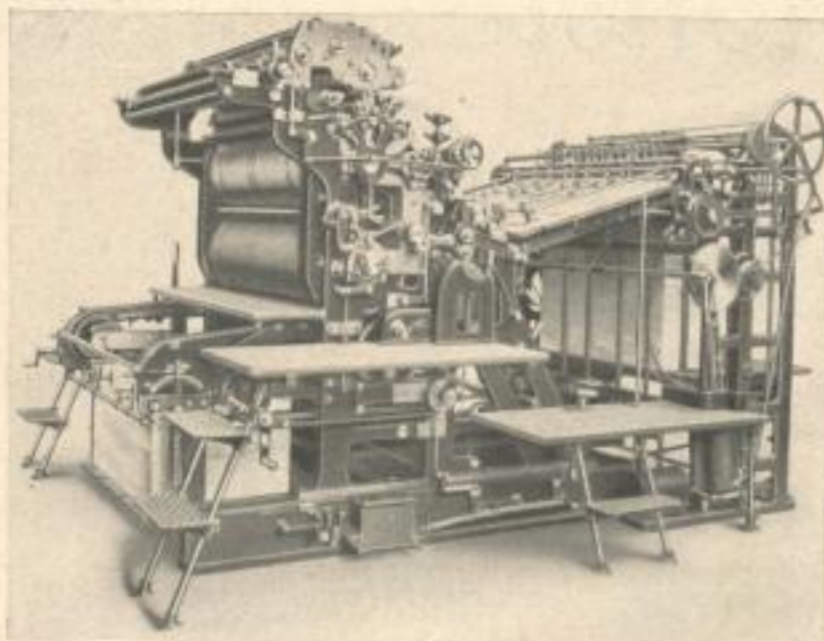

ROLAND

Einfarben-Schnellläufer-Offsetpresse mit
3 gleichen Zylindern kleinen Umfanges

Zweifارben-Schnellläufer-
Offsetpresse mit 5 gleichen
Zylindern kleinen Umfanges

jetzt unbestritten

die führende

Marke

FABER & SCHLEICHER A.G., OFFENBACH a.MAIN
GRÖSSTE DEUTSCHE SPEZIALFABRIK FÜR OFFSET- UND LITHOPRESSEN