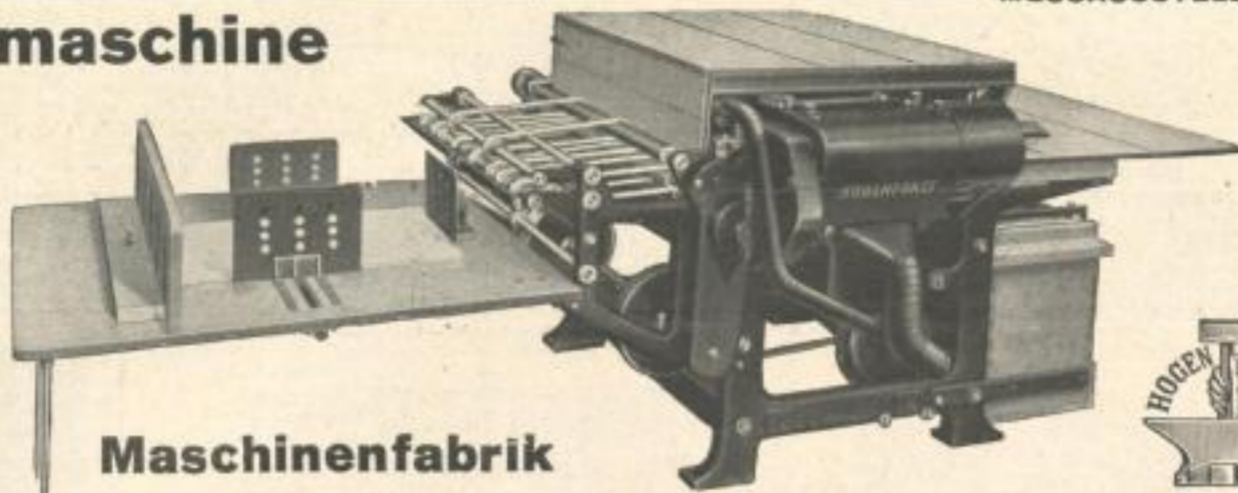

Flachbronziermaschine KOMET

STÄNDIGE AUSSTELLUNG

gibt
intensiv. Hochglanz
7fache Abstäubung
4 - Bänder - System
132 cm Arbeitsbreite

Maschinenfabrik

A. HOGENFORST Werk wirtschaftlicher Hochleistungsmaschinen **LEIPZIG**