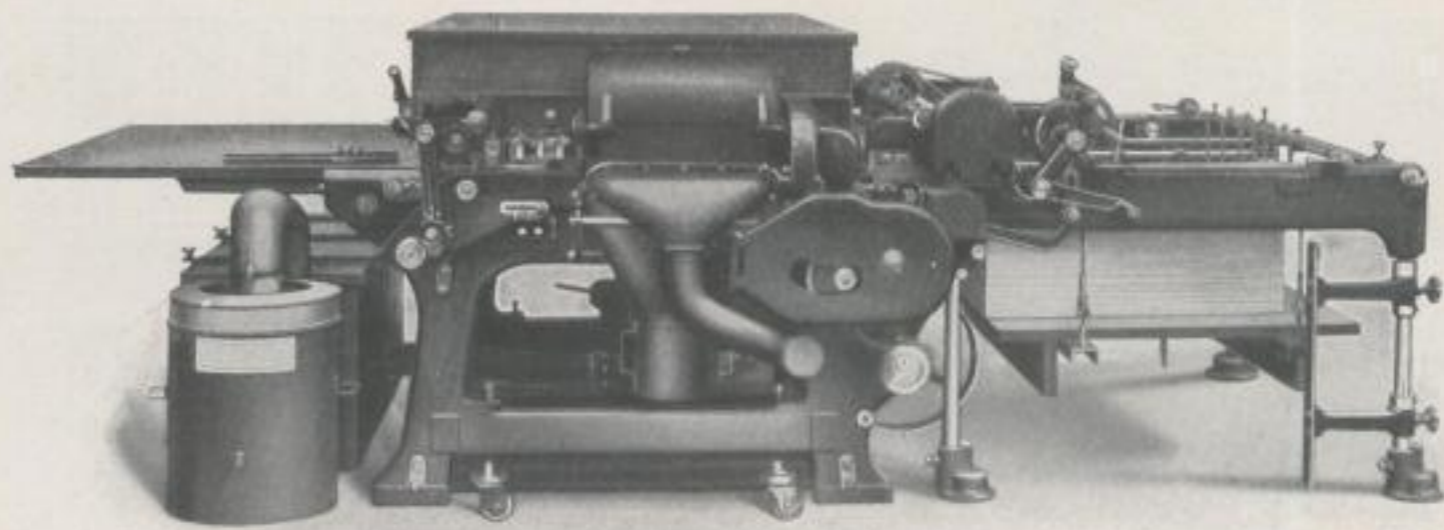

FARBENLIEFERANTEN:

BERGER & WIRTH
FARBENFABRIKEN
LEIPZIG

BERLIN + BARMEN + HAMBURG
AMSTERDAM + BUDAPEST + PRAG
LENINGRAD + RIO DE JANEIRO

DAS IST DIE FLACH-BRONZIER-MASCHINE

KOHMA-REKORD

MIT AUTOMATISCHEM STAPELAUSLEGER