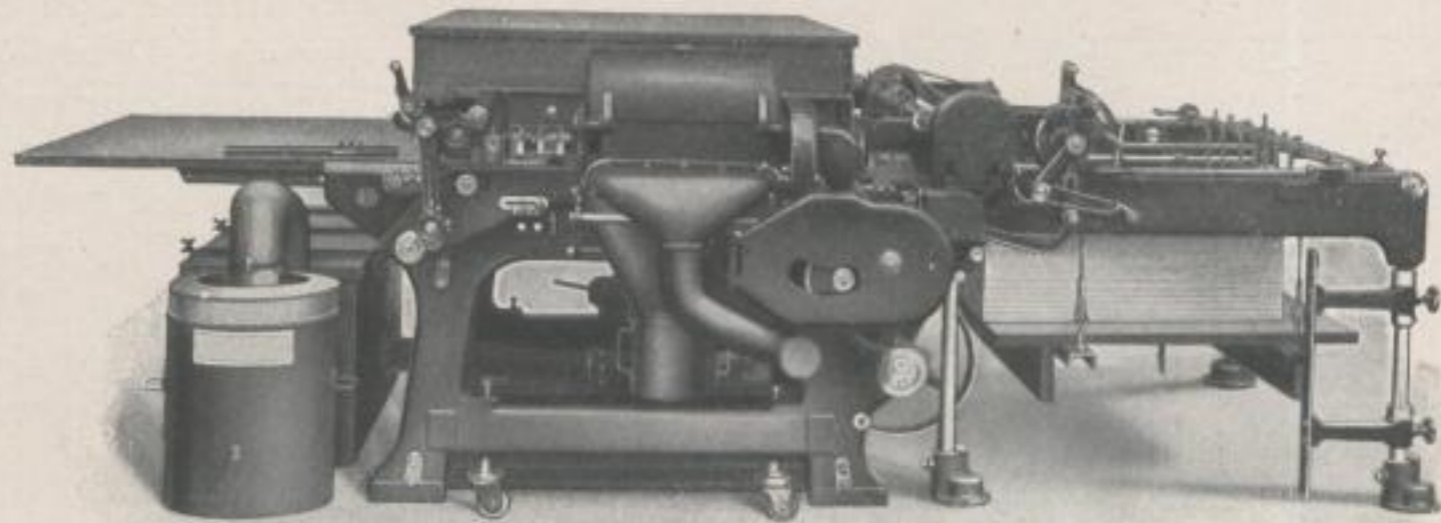

FARBENLIEFERANTEN:

BERGER & WIRTH  
FARBENFABRIKEN  
LEIPZIG

BERLIN + BARMEN + HAMBURG  
AMSTERDAM + BUDAPEST + PRAG  
LENINGRAD + RIO DE JANEIRO

DAS IST DIE FLACH-BRONZIER-MASCHINE

**KOHMA-REKORD**

MIT AUTOMATISCHEM STAPELAUSLEGER