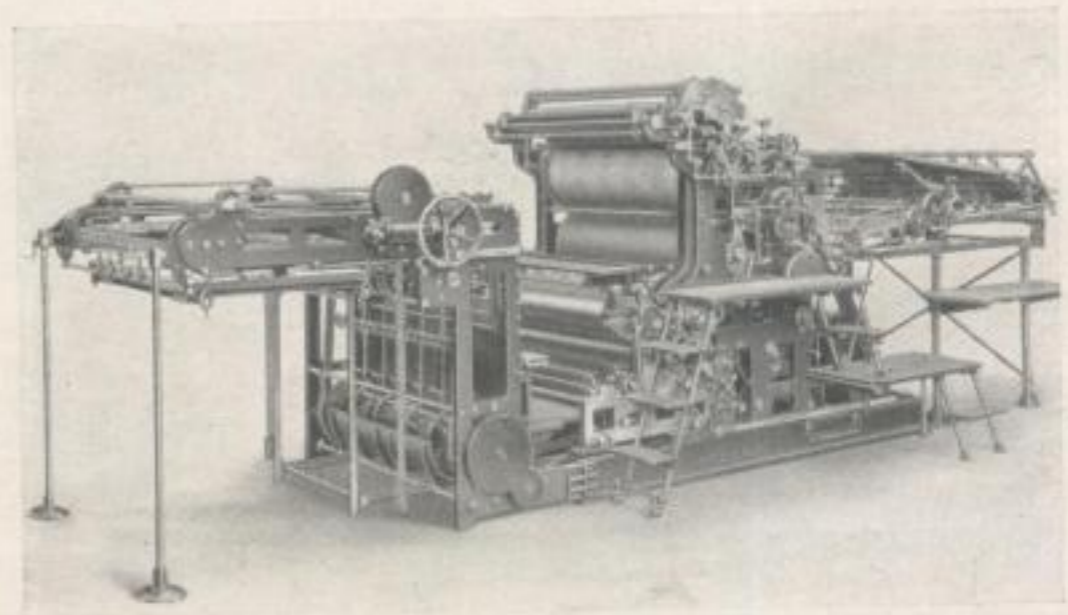

# ROLAND

**EINFARBEN-  
UND ZWEIFARBEN-**

**SCHNELLÄUFER-  
OFFSETPRESSEN**

**Die führende deutsche Weltmarke!**

*Roland-Schnelläufer-Offsetpressen arbeiten in allen Weltteilen zur höchsten Zufriedenheit ihrer Besitzer. Keine andere europäische Schnelläufer-Offsetpresse hat auch nur annähernd gleiche Erfolge aufzuweisen.*

**Faber & Schleicher AG, Offenbach a. M.**

**Größte deutsche Spezialfabrik für Offset- und Lithopressen**