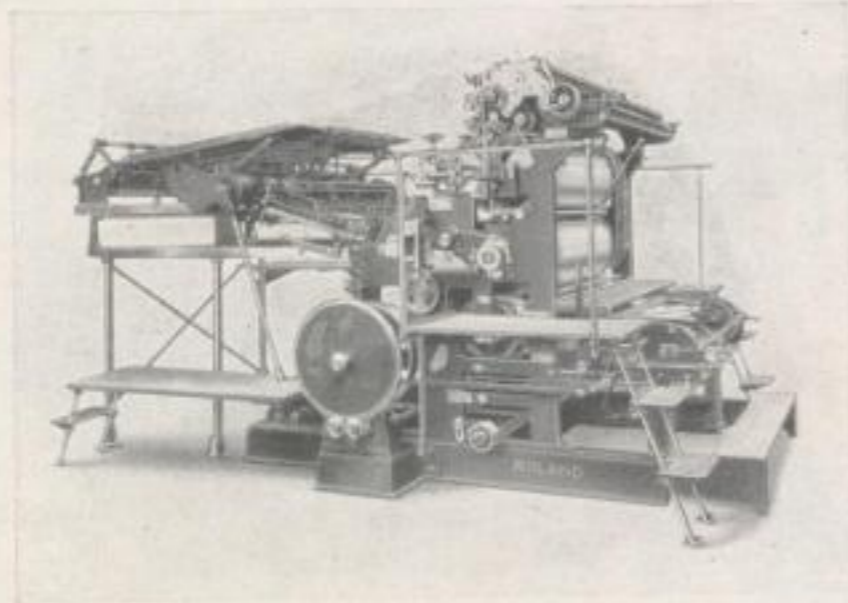

# ROLAND

**EINFARBEN-  
UND ZWEIFARBEN-**

**SCHNELLÄUFER-  
OFFSETPRESSEN**

**Die führende deutsche Weltmarke!**

*Roland-Schnelläufer-Offsetpressen arbeiten in allen Weltteilen zur höchsten Zufriedenheit ihrer Besitzer. Keine andere europäische Schnelläufer-Offsetpresse hat auch nur annähernd gleiche Erfolge aufzuweisen.*

**Faber & Schleicher AG, Offenbach a. M.**

**Größte deutsche Spezialfabrik für Offset- und Lithopressen**