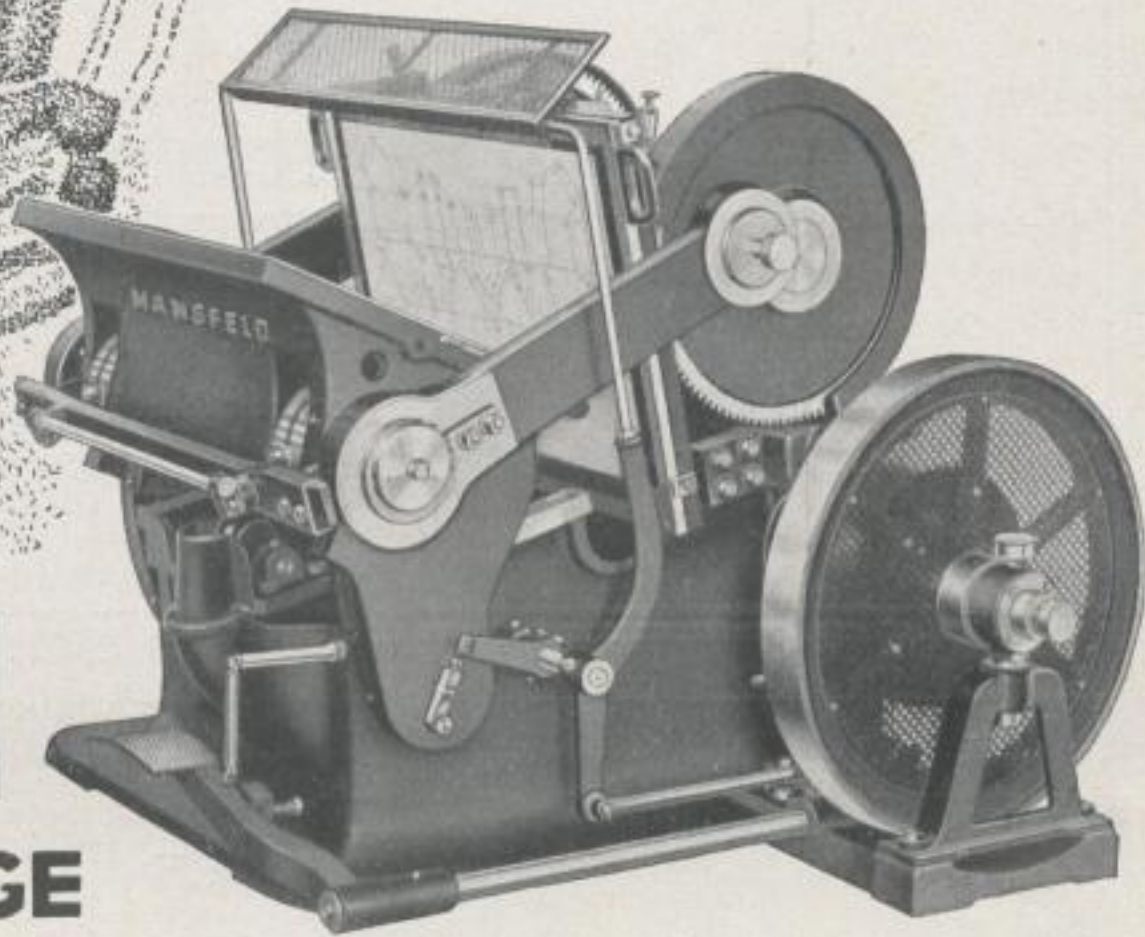

BIELECKI
LEIPZIG

ODIN

DER GEWALTIGE

hieß der mythische Gott, dessen Macht die alten Germanen mit Respekt bewunderten. Der Stanztiegel „**Odin**“ trägt seinen Namen mit Würde. Auch seine Leistungen ringen den Fachleuten von heute Achtung und Anerkennung ab. So schreibt mir z. B. ein Kunde, daß er auf dem „**Odin**“ aus 3 mm Pappe Auflagen von 50000 gestanzt hat, ohne die Stanzwerkzeuge zu erneuern und fügt hinzu, daß die letzten Zuschnitte ebenso einwandfrei wie die ersten waren. Diese Leistung ist nur auf die sehr kräftige und sorgfältige Konstruktion des Stanztiegels „**Odin**“ und auf die Möglichkeit einer allerfeinsten Regulierung zurückzuführen. Der Stanztiegel „**Odin**“ wird mit Tiegelflächen von 58 × 83,5, 64 × 89 und 72 × 102 cm gebaut.