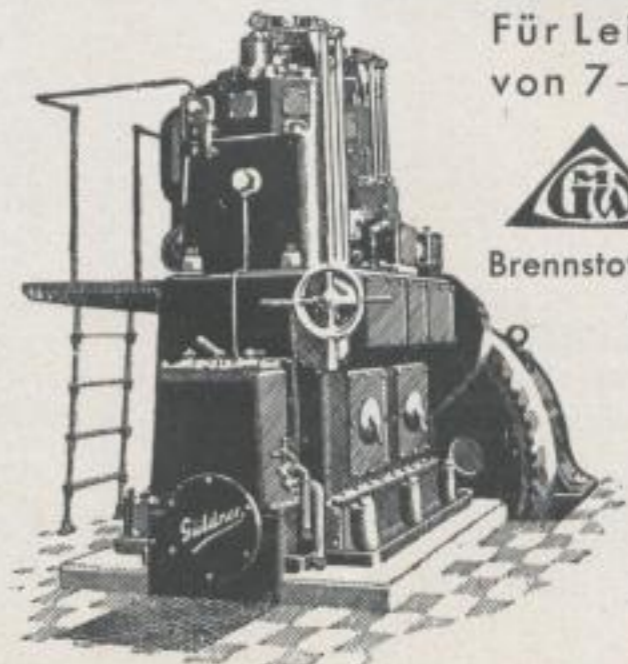

FIGURLICHE ENTWÜRFE  
*Emil Dörffel*  
 BERLIN S W 61, PLAN-UFER 30

**GÜLDNER'S**  
 kompressorlose  
**DIESEL**  
**MOTOREN**

Für Leistungen von 7—1200 PS

Brennstoffverbrauch  
 170—185 Gr.  
 für 1 PS/Std.