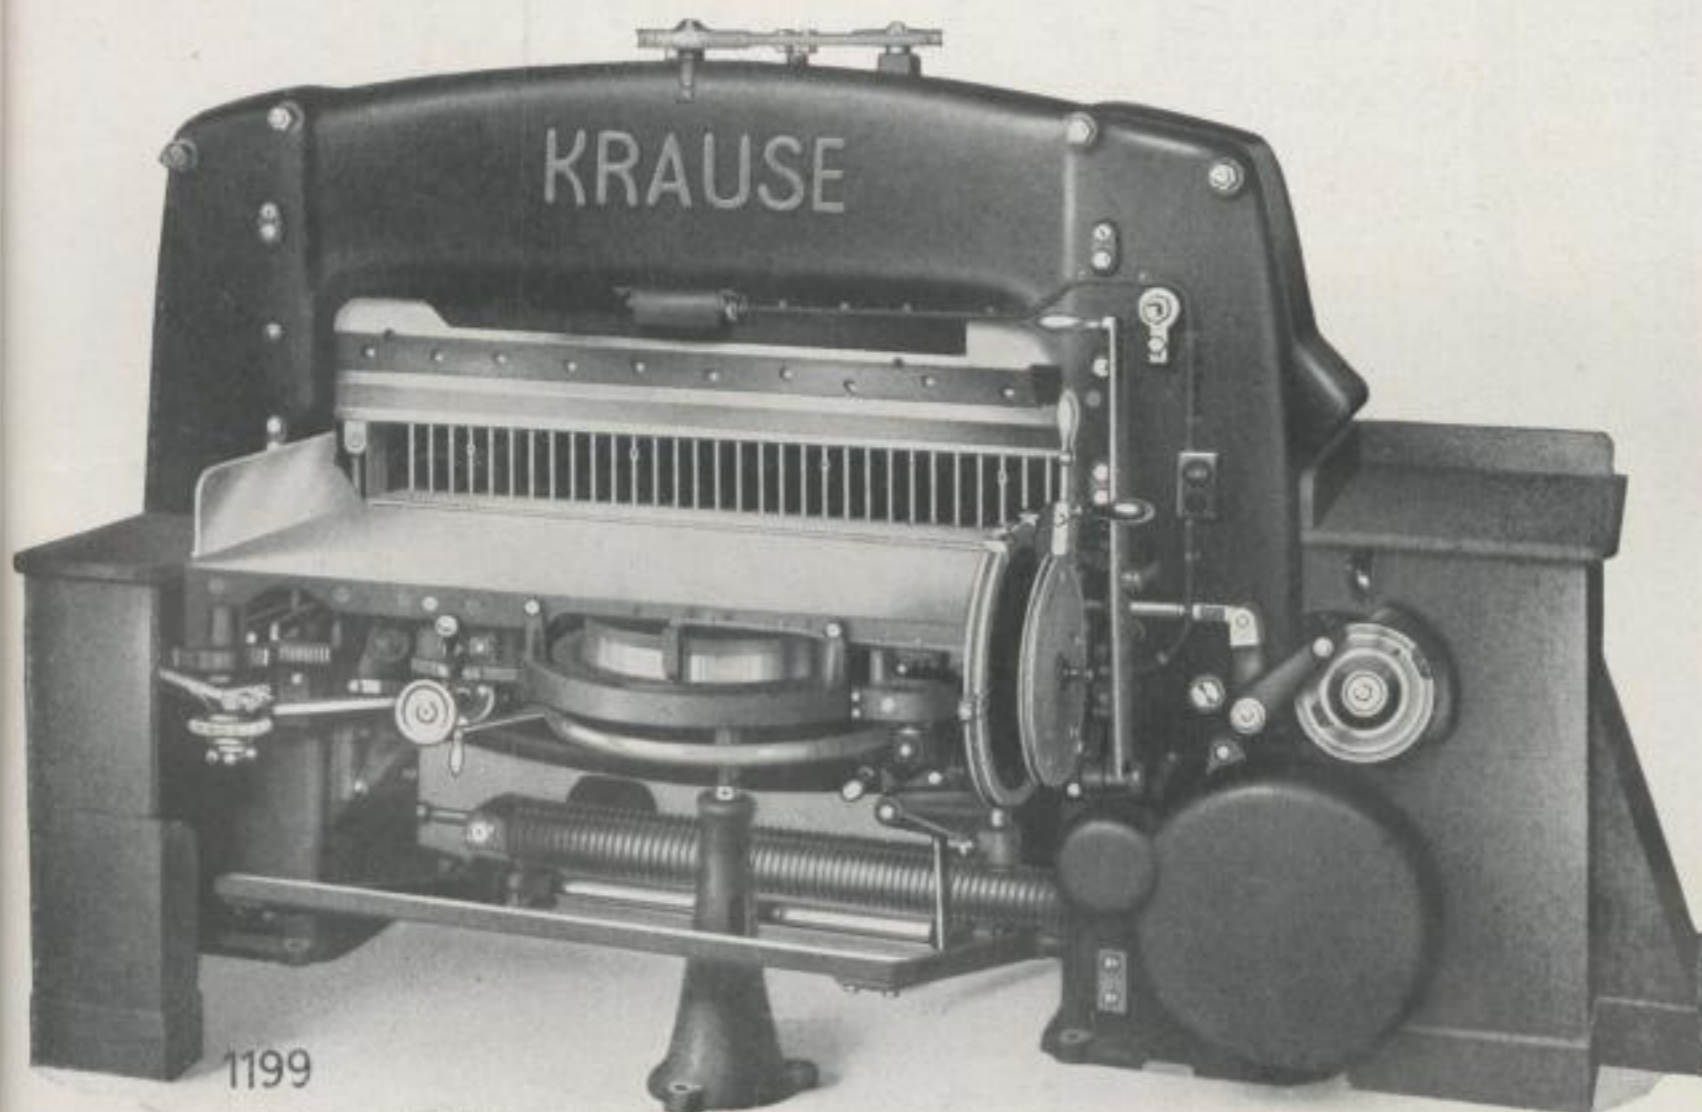

KRAUSE-ULTRA

Der Schnellschneider mit dem
unerreichten
automatischen
Vorschub
D. R. P.

wurde von einem der größten amerikanischen Betriebe in Washington nach dem Ausprobieren anderer Fabrikate als bester gewählt, da er alle Forderungen restlos erfüllte. Fast

6000 KRAUSE - Schnellschneider stehen in der ganzen Welt, davon allein in den amerikanischen Staaten

401 eine Leistung, die nur KRAUSE aufweisen kann.

21 wirklich automatisch arbeitende KRAUSE-Schnellschneider arbeiten in einem Großbetrieb,

13 bestellte ein Betrieb auf einmal nach.

1199

Der neue nach Amerika gelieferte Schnellschneider KRAUSE-ULTRA

Der automatische Vorschub KRAUSE ist patentiert. Neuer Vorschubangriff, deshalb keine Differenzen. Einstellbar auf geringste Bruchteile von Millimetern, auch während des Schneidens. Wichtig zum Ausgleichen der Papierdehnung.