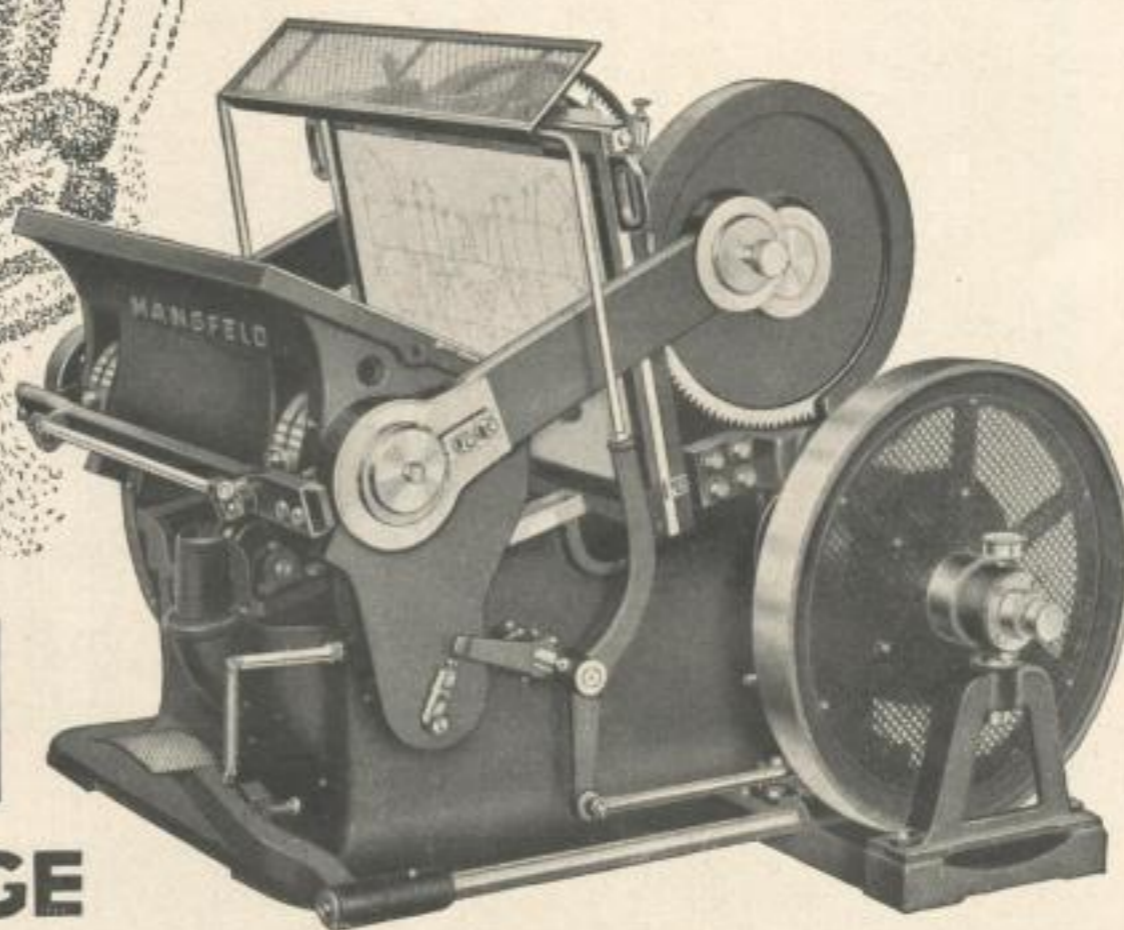

BÍELECKÍ
LEIPZIG

ODIN

DER GEWALTIGE

hie der mythische Gott, dessen Macht die alten Germanen mit Respekt bewunderten. Der Stanztiegel „**Odin**“ trgt seinen Namen mit Wrde. Auch seine Leistungen ringen den Fachleuten von heute Achtung und Anerkennung ab. So schreibt mir z. B. ein Kunde, da er auf dem „**Odin**“ aus 3 mm Pappe Auflagen von 50000 gestanzt hat, ohne die Stanzwerkzeuge zu erneuern und fgt hinzu, da die letzten Zuschnitte ebenso einwandfrei wie die ersten waren. Diese Leistung ist nur auf die sehr krftige und sorgfltige Konstruktion des Stanztiegels „**Odin**“ und auf die Mglichkeit einer allerfeinsten Regulierung zurckzufhren. Der Stanztiegel „**Odin**“ wird mit Tiegelflchen von $58 \times 83,5$, 64×89 und 72×102 cm gebaut.