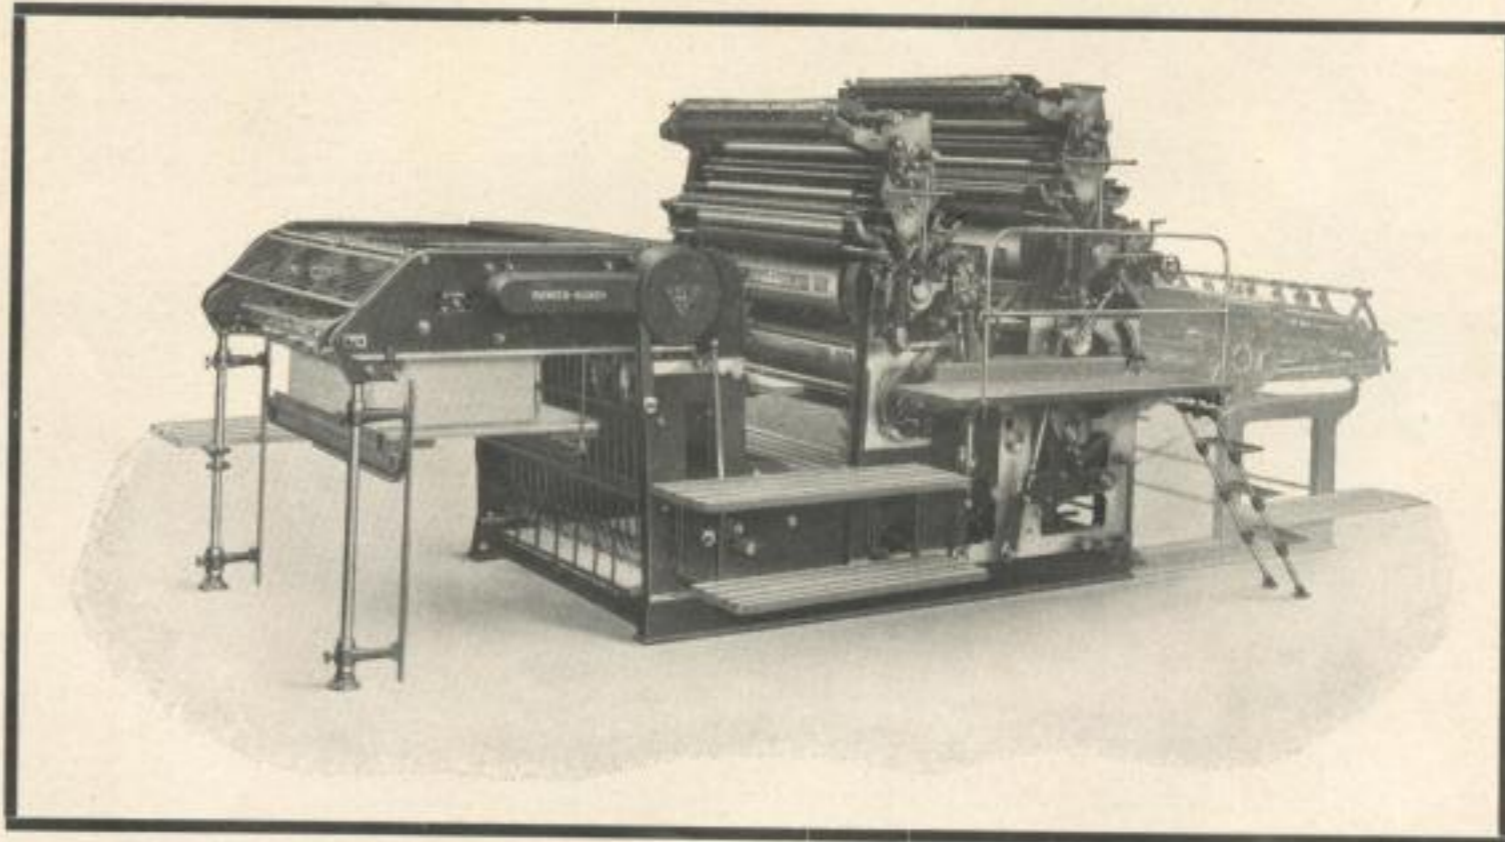

DIE NEUE

PLANETA

AUF DER LEIPZIGER
FRÜHJAHRSMESSE

Bitte besuchen Sie uns auf unserem Stand im Buchgewerbehaus, Erdgeschoß-Lichthof.
Wir zeigen Ihnen unsere neue

Hochleistungs - Zweifarben - Offsetpresse „PLANETA-QUINTA“

„die Spitzenleistung“ des modernen Offsetpressenbaus!

Wir haben mit dieser Maschine die beste Offsetpresse für Qualitätsarbeit bei Ausnutzung der größten Geschwindigkeit geschaffen. Wir übertreffen mit dieser Maschine jede Leistung der bisher bekannten Offsetpressen in bezug auf

QUALITÄT_{und}
QUANTITÄT_{als}
DAUERLEISTUNG!

Der Buchdruckfachmann findet weiterhin auf unserem Stand eine Schnellpresse „PLANETA-RAPID“ und je eine Maschine auf dem Stand der Firma G. E. Reinhardt, Leipzig (Rationell) und Kleim & Ungerer, Leipzig (Universal). Auf dem Stand der Firma König-Werk G. m. b. H., Berlin, sehen Sie unsere Zweitourenmaschine mit der weltberühmten Schwinganlage.