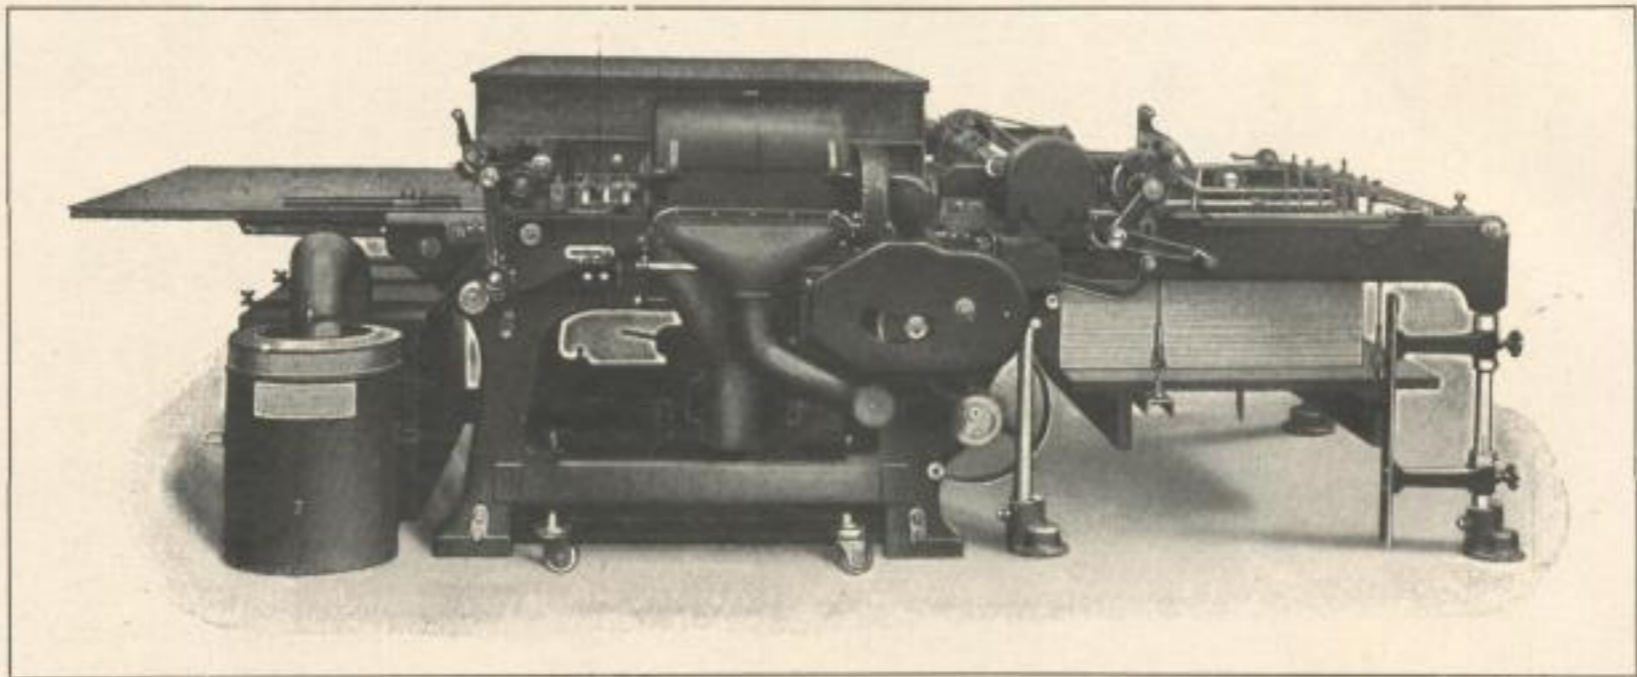

● BRONZIER-MASCHINE

DAS IST DIE FLACH

**KOHLBACH & CO.  
MASCHINENFABRIK  
LEIPZIG W33 ●**

**KOHMA  
REKORD**

**MIT AUTOMATISCHEM  
STAPELAUSLEGER**

**ZUR FRÜHJAHRSMESSE IM BUCH-  
GEWERBEHAUS • GUTENBERGSAAL**

Neuzzeitliche  
**Vergrößerungs-Geräte**

für industrielle Zwecke

mit und ohne Kondensator

mit und ohne automatischer Scharfeinstellung des Objektivs, mit horizontaler oder vertikaler Anordnung der optischen Achse