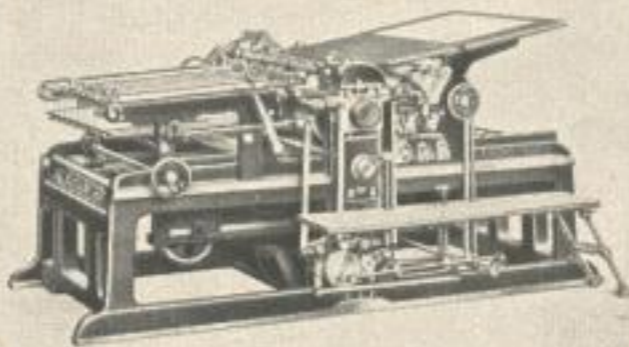

FRANKENTHAL

Z E I G T

auf der Leipziger
Frühjahrsmesse die
neuesten Modelle
der bekannten
Schnellpressen

ALBERTA
EUROPA
FRONT-RAPID

Betriebsvorführung
im Buchgewerbe-
haus, Dolzstraße 1,
Saal 42, III. Stock
und auf dem Stand
der Firma Kleim &
Ungerer im Keller-
geschoß des Buch-
gewerbehauses.