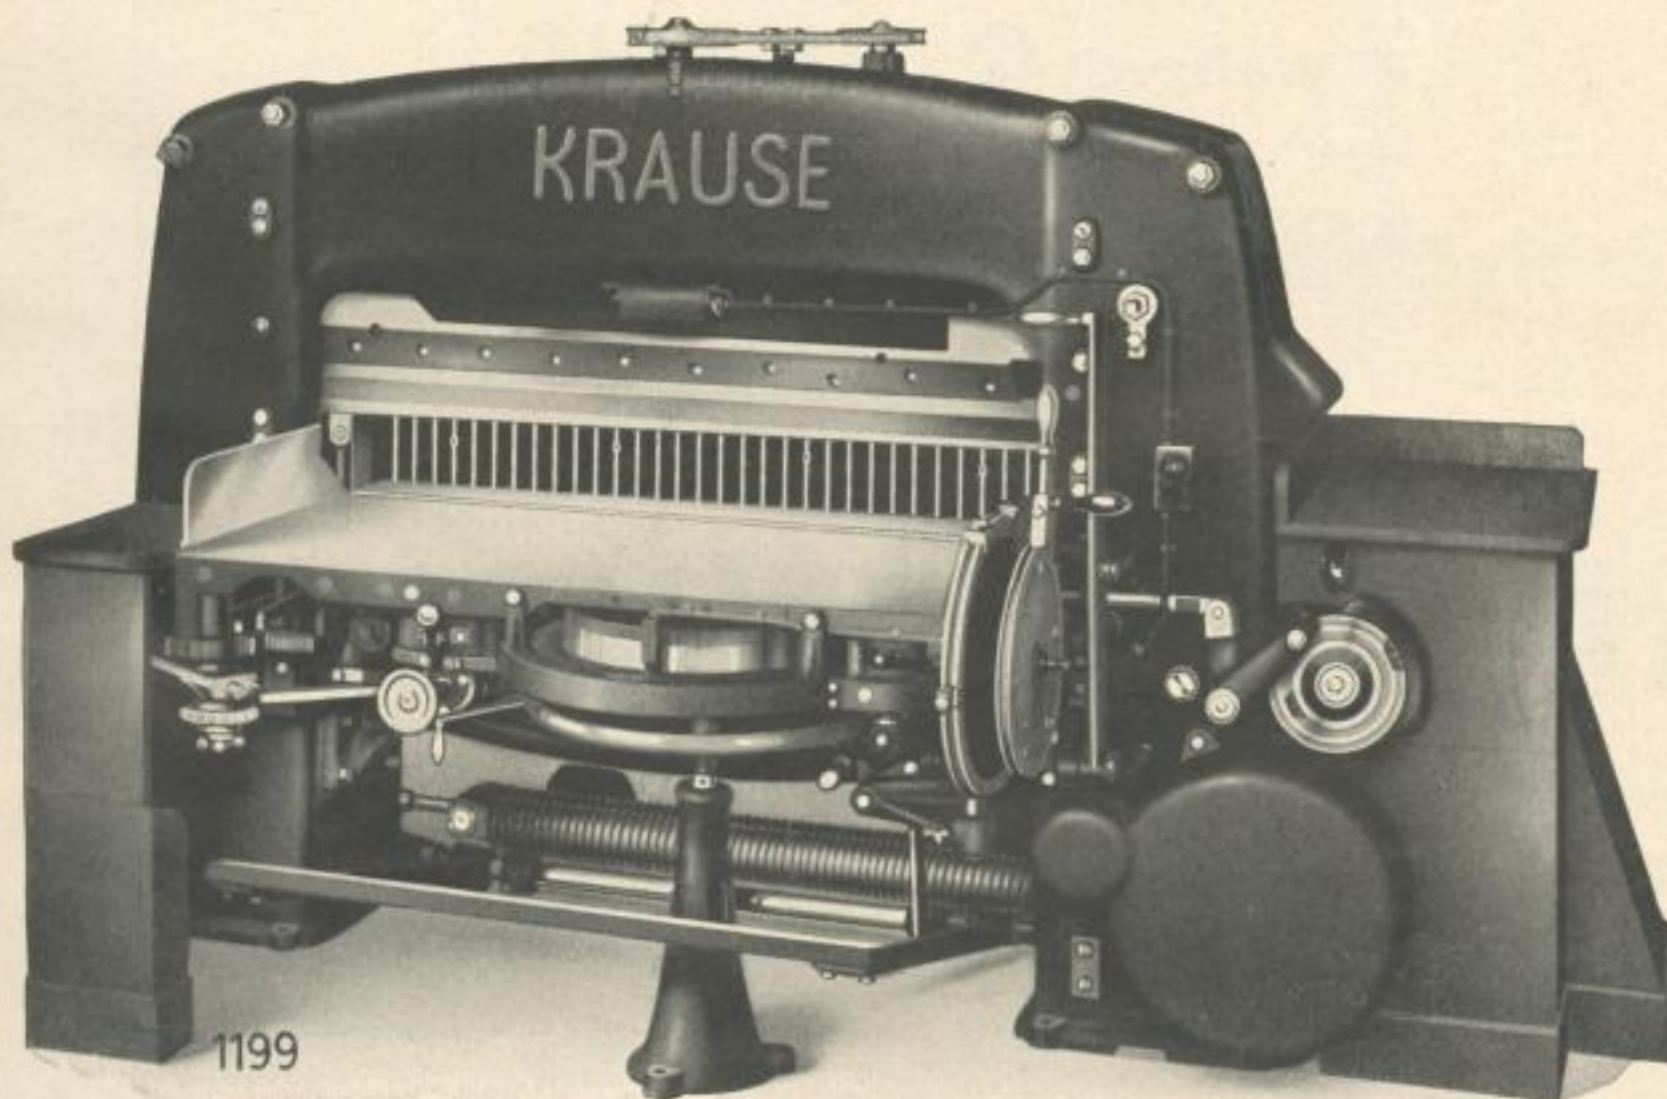

# KRAUSE-ULTRA

Der Schnellschneider mit dem  
unerreichten  
automatischen  
Vorschub  
D. R. P.

wurde von einem der größten amerikanischen Betriebe in Washington nach dem Ausprobieren anderer Fabrikate als bester gewählt, da er alle Forderungen restlos erfüllte. Fast

**6000** KRAUSE - Schnellschneider stehen in der ganzen Welt, davon allein in den amerikanischen Staaten

**401** eine Leistung, die nur KRAUSE aufweisen kann.

**21** wirklich automatisch arbeitende KRAUSE-Schnellschneider arbeiten in einem Großbetrieb,

**13** bestellte ein Betrieb auf einmal nach.

Der neue nach Amerika gelieferte Schnellschneider KRAUSE-ULTRA

Der automatische Vorschub KRAUSE ist patentiert.

Neuer Vorschubangriff, deshalb keine Differenzen. Einstellbar auf geringste Bruchteile von Millimetern, auch während des Schneidens. Wichtig zum Ausgleichen der Papierdehnung.