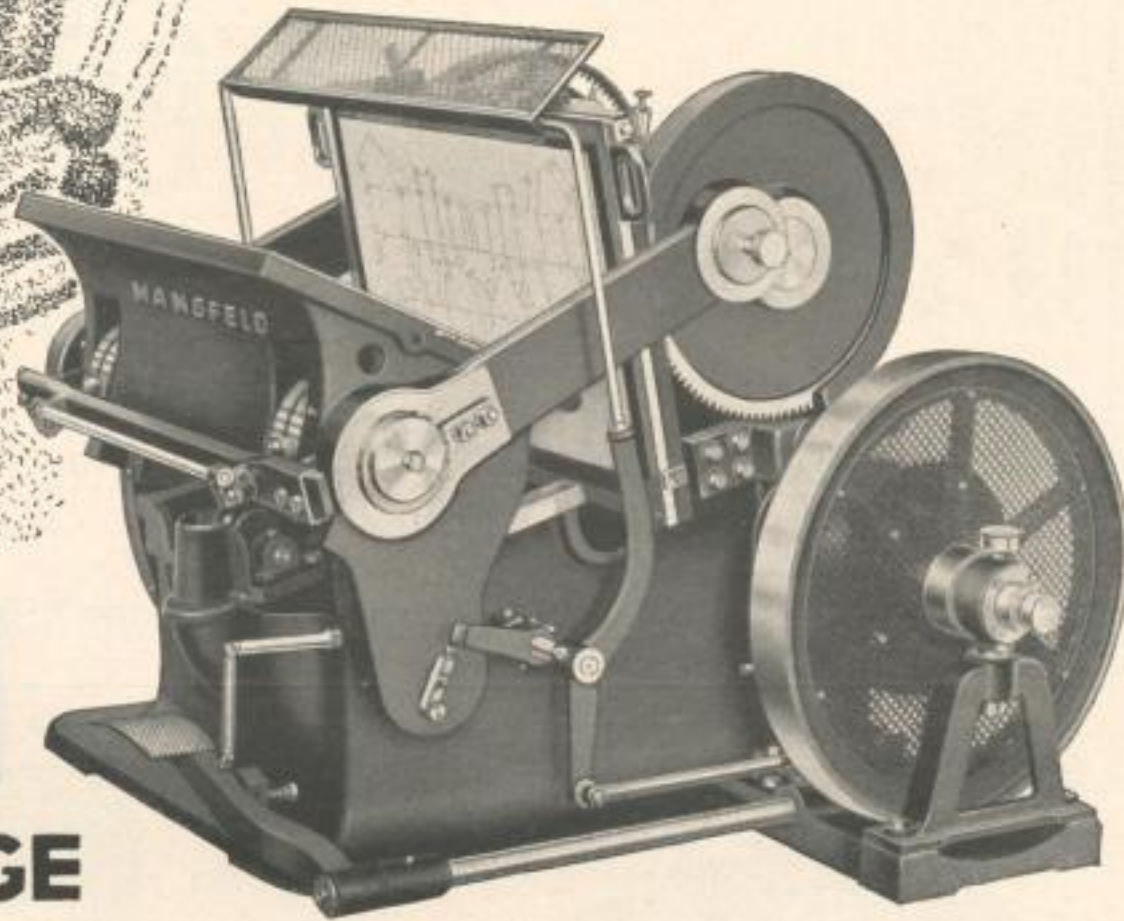

BIELECKI  
LEIPZIG

## DER GEWALTIGE

hieß der mythische Gott, dessen Macht die alten Germanen mit Respekt bewunderten. Der Stanztiegel „**Odin**“ trägt seinen Namen mit Würde. Auch seine Leistungen ringen den Fachleuten von heute Achtung und Anerkennung ab. So schreibt mir z. B. ein Kunde, daß er auf dem „**Odin**“ aus 3 mm Pappe Auflagen von 50000 gestanzt hat, ohne die Stanzwerkzeuge zu erneuern und fügt hinzu, daß die letzten Zuschnitte ebenso einwandfrei wie die ersten waren. Diese Leistung ist nur auf die sehr kräftige und sorgfältige Konstruktion des Stanztiegels „**Odin**“ und auf die Möglichkeit einer allerfeinsten Regulierung zurückzuführen. Der Stanztiegel „**Odin**“ wird mit Tiegelflächen von  $58 \times 83,5$ ,  $64 \times 89$ ,  $72 \times 102$  und  $80 \times 110$  cm gebaut.