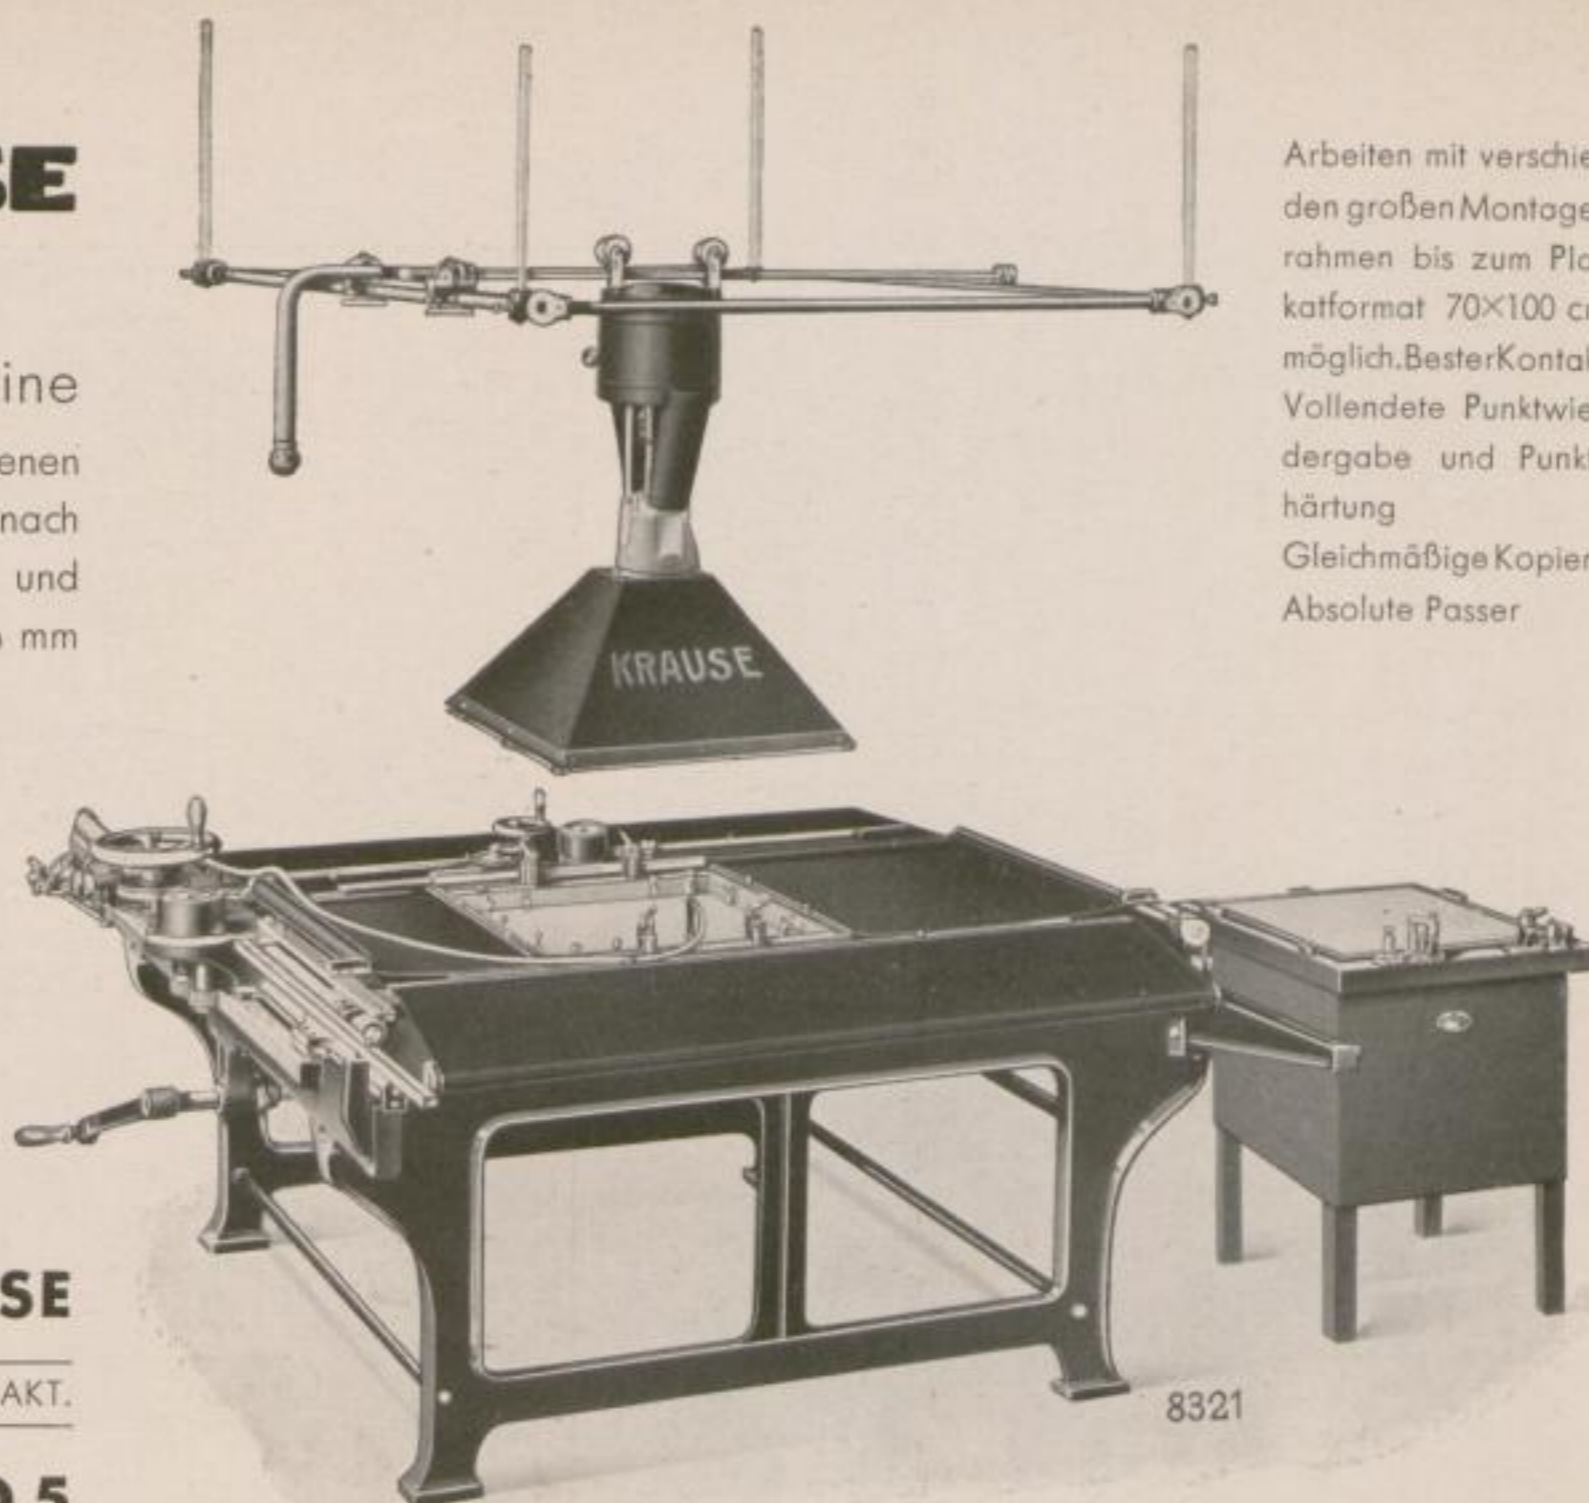

KRAUSE

Billige Kopier - Maschine

mit den unübertroffenen
präzisen Einstellungen nach
deutlichen Maßstäben und
Feinmeßuhren bis $\frac{1}{100}$ mm
Genauigkeit

Pneumatischer federn-
der Kontakt · Automa-
tischer Vakuumregler
Rolljalousien zum Ab-
decken der Platten ge-
gen Licht · Arbeiten bei
Tageslicht möglich
Verlangen Sie Ange-
bot G. 253

KARL KRAUSE

KOMMANDITGES. A. AKT.

LEIPZIG 05

Arbeiten mit verschie-
den großen Montage-
rahmen bis zum Pla-
katformat 70x100 cm
möglich. Bester Kontakt
Vollendete Punktwie-
dergabe und Punkt-
härtung
Gleichmäßige Kopien.
Absolute Passer

Die universelle WELT-ANTIQUA

besitzt in gleicher Klarheit und Schönheit die sachlichen Aus-
drucksformen unserer in der ganzen Welt verbreiteten und
beliebten Erbar-Grotesk. Geschnitten in drei Garnituren leicht,
kräftig und halbfett. Verlangen Sie bitte Muster und Angebote