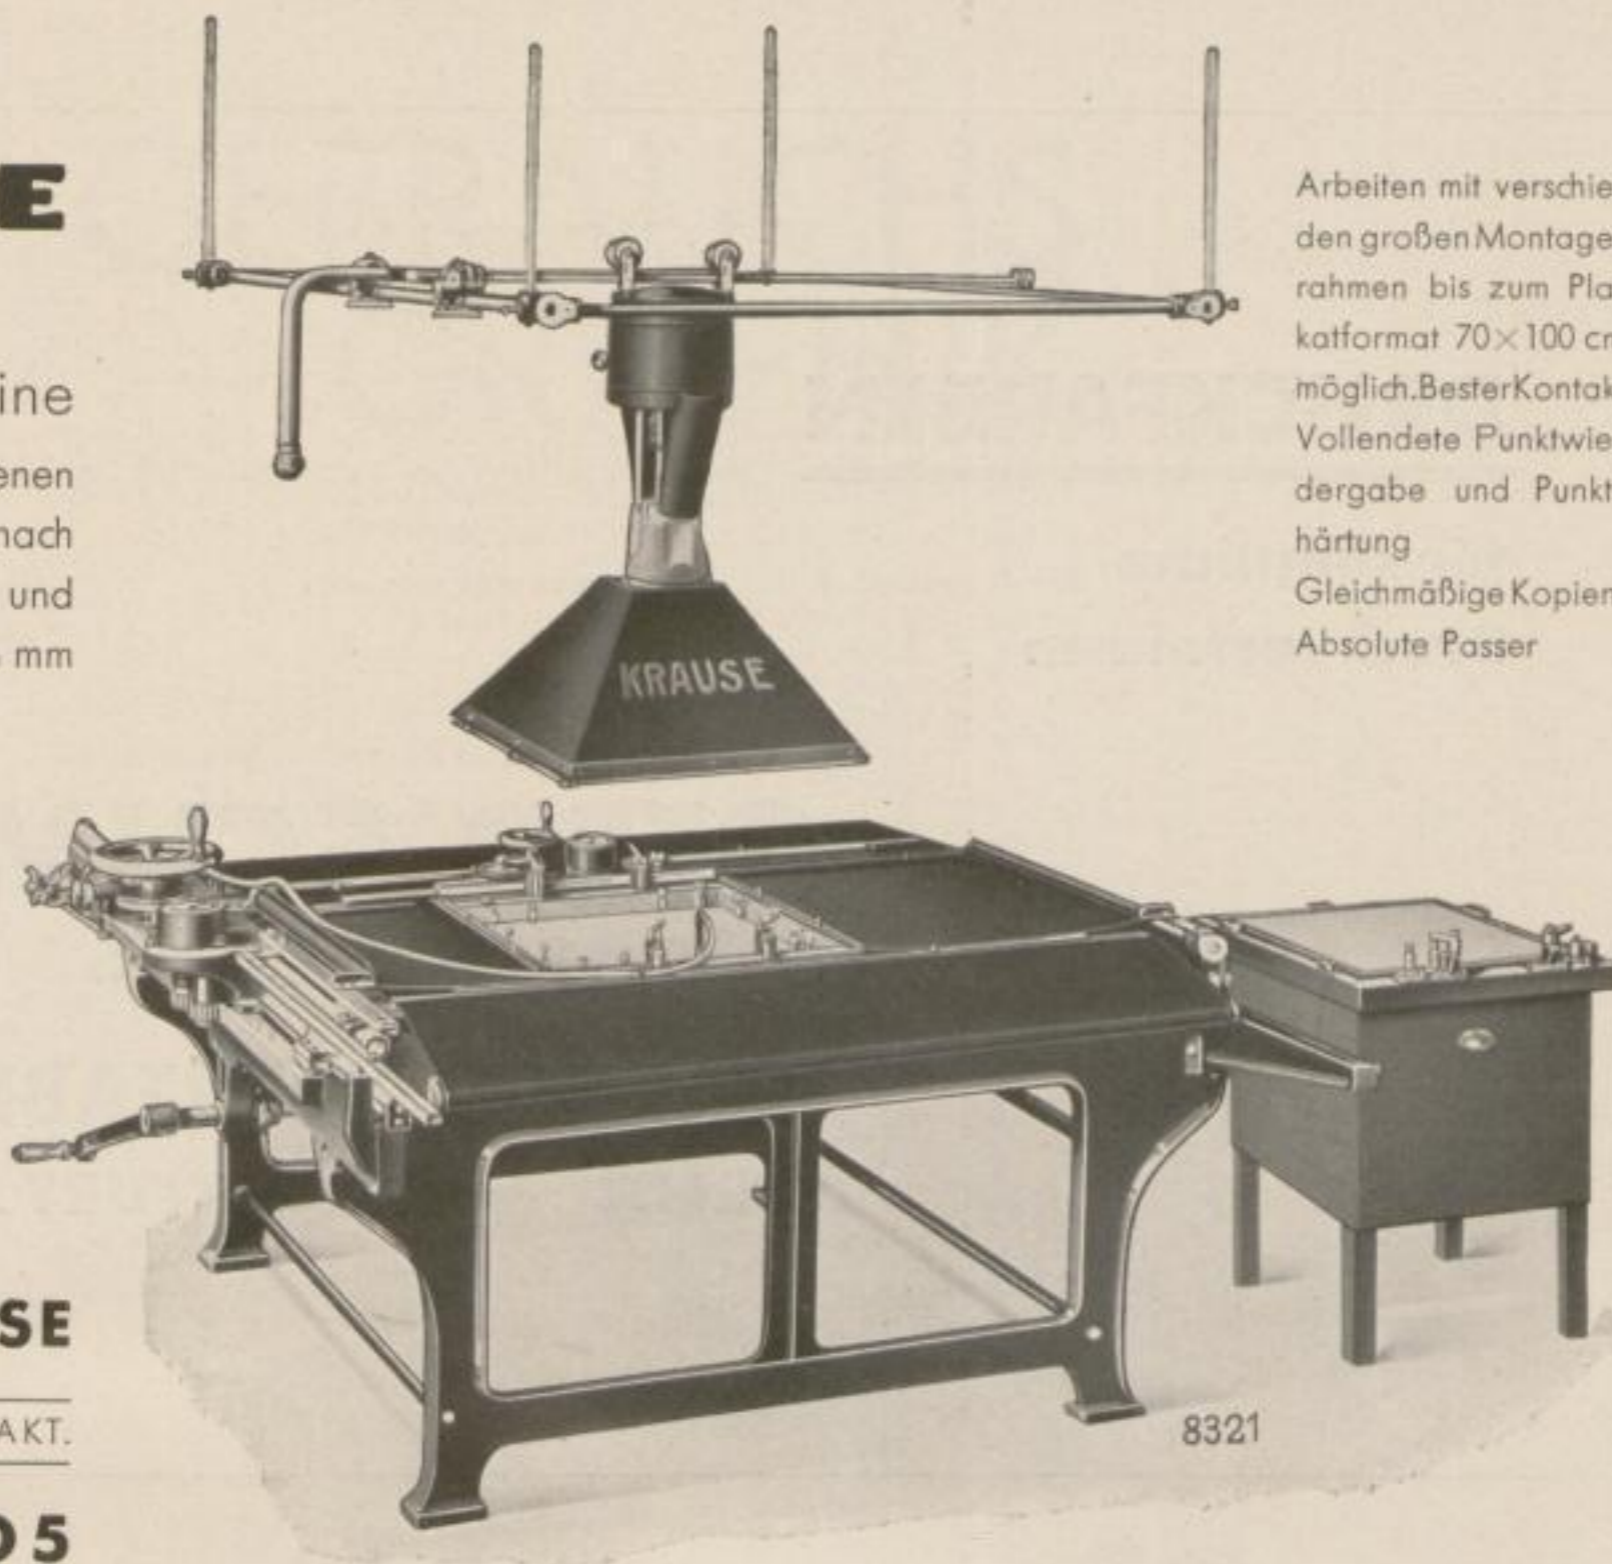

KRAUSE

Billige
Kopier - Maschine
mit den unübertroffenen
präzisen Einstellungen nach
deutlichen Maßstäben und
Feinmeßuhren bis $\frac{1}{100}$ mm
Genauigkeit

Pneumatischer federn-
der Kontakt - Automa-
tischer Vakuumregler
Rolljalousien zum Ab-
decken der Platten
gegen Licht - Arbeiten
bei Tageslicht möglich
Verlangen Sie Ange-
bot G. 253

Arbeiten mit verschie-
den großen Montage-
rahmen bis zum Pla-
katformat 70x100 cm
möglich. Bester Kontakt
Vollendete Punktwie-
dergabe und Punkt-
härtung
Gleichmäßige Kopien.
Absolute Passer

KARL KRAUSE