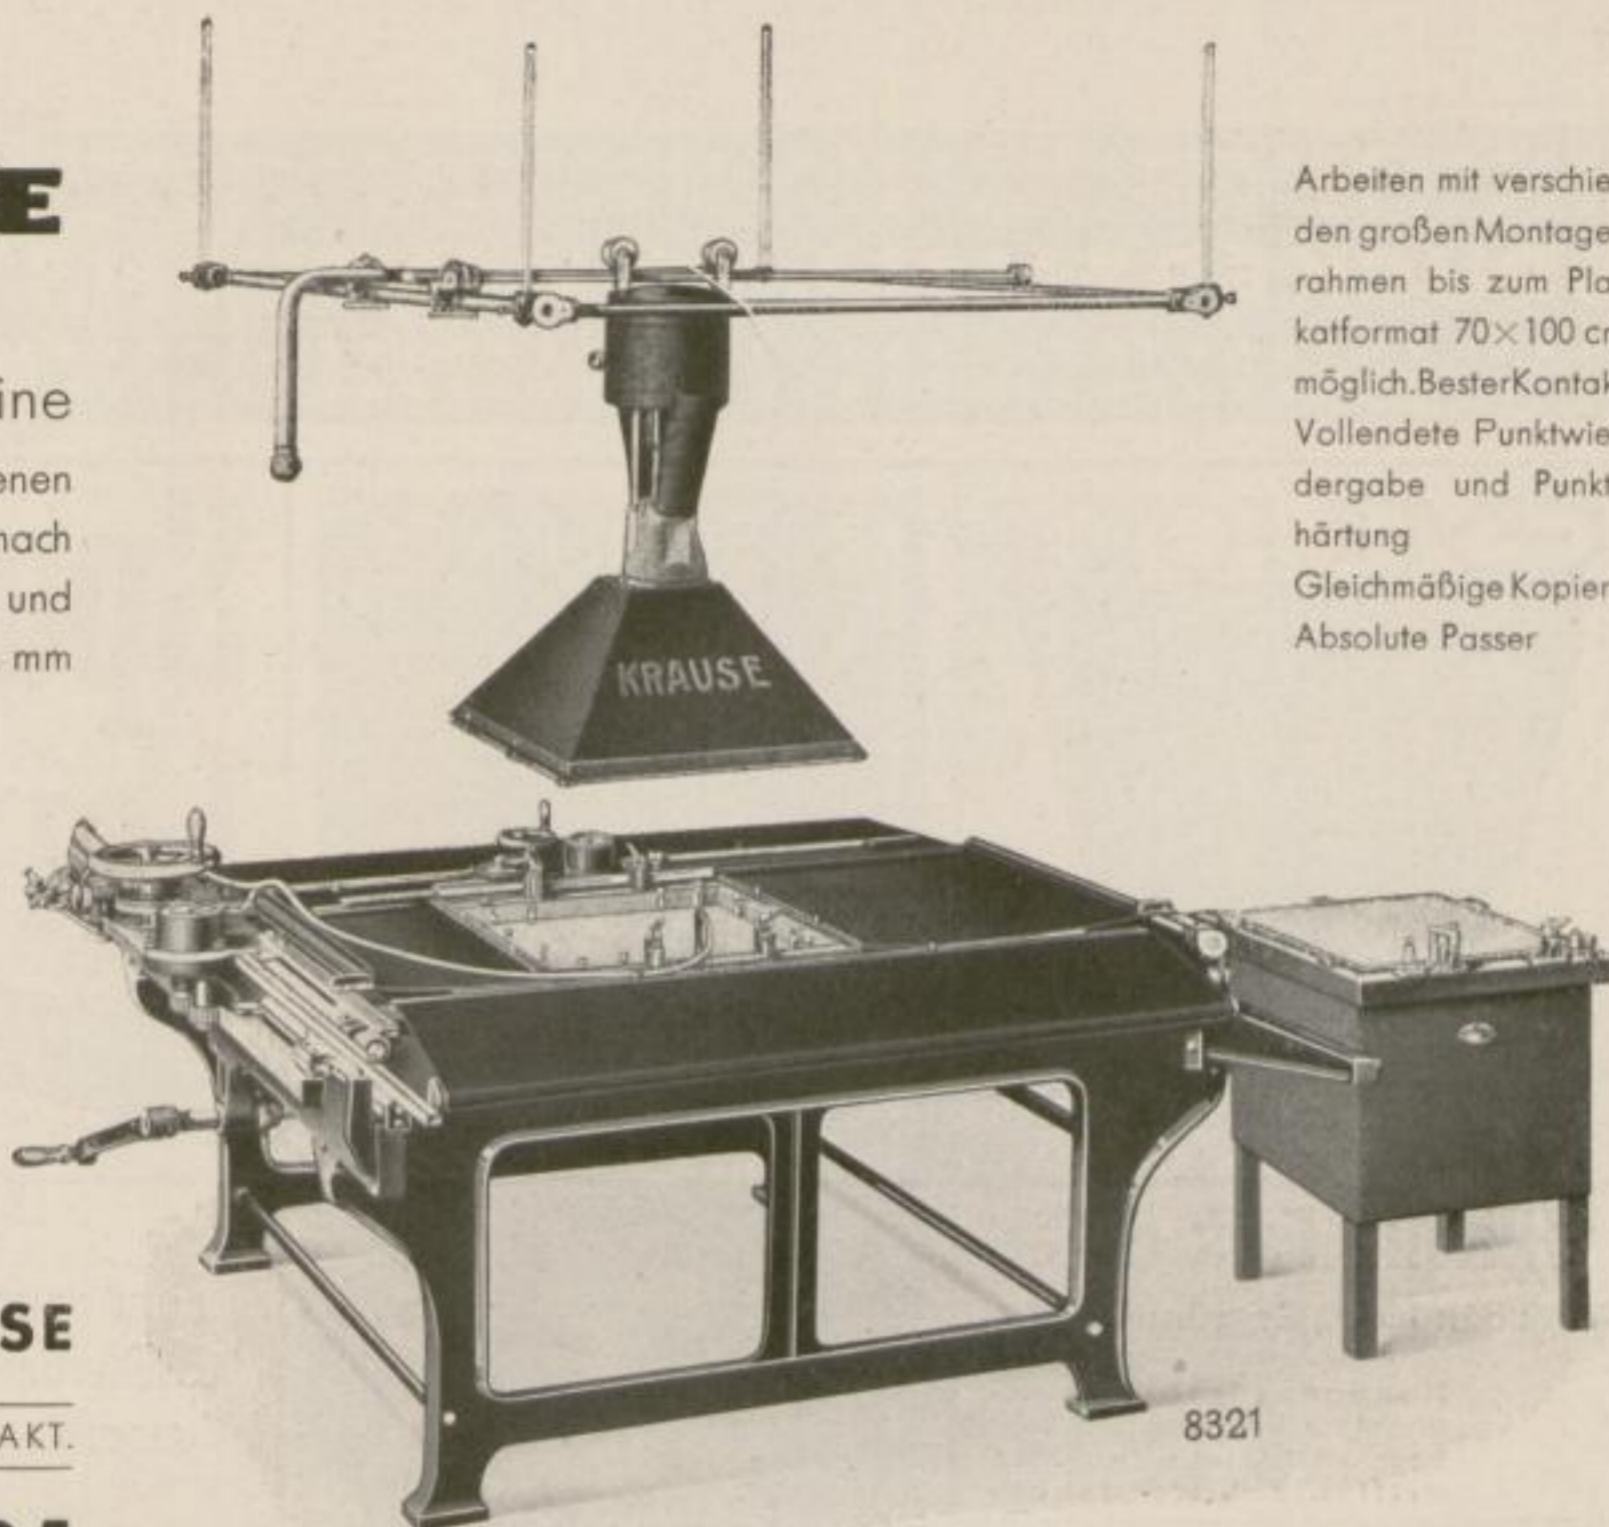

KRAUSE

Billige
Kopier - Maschine
mit den unübertroffenen
präzisen Einstellungen nach
deutlichen Maßstäben und
Feinmeßuhren bis $\frac{1}{100}$ mm
Genauigkeit

Pneumatischer federn-
der Kontakt - Automa-
tischer Vakuumregler
Rolljalousien zum Ab-
decken der Platten
gegen Licht - Arbeiten
bei Tageslicht möglich
Verlangen Sie Ange-
bot G. 253