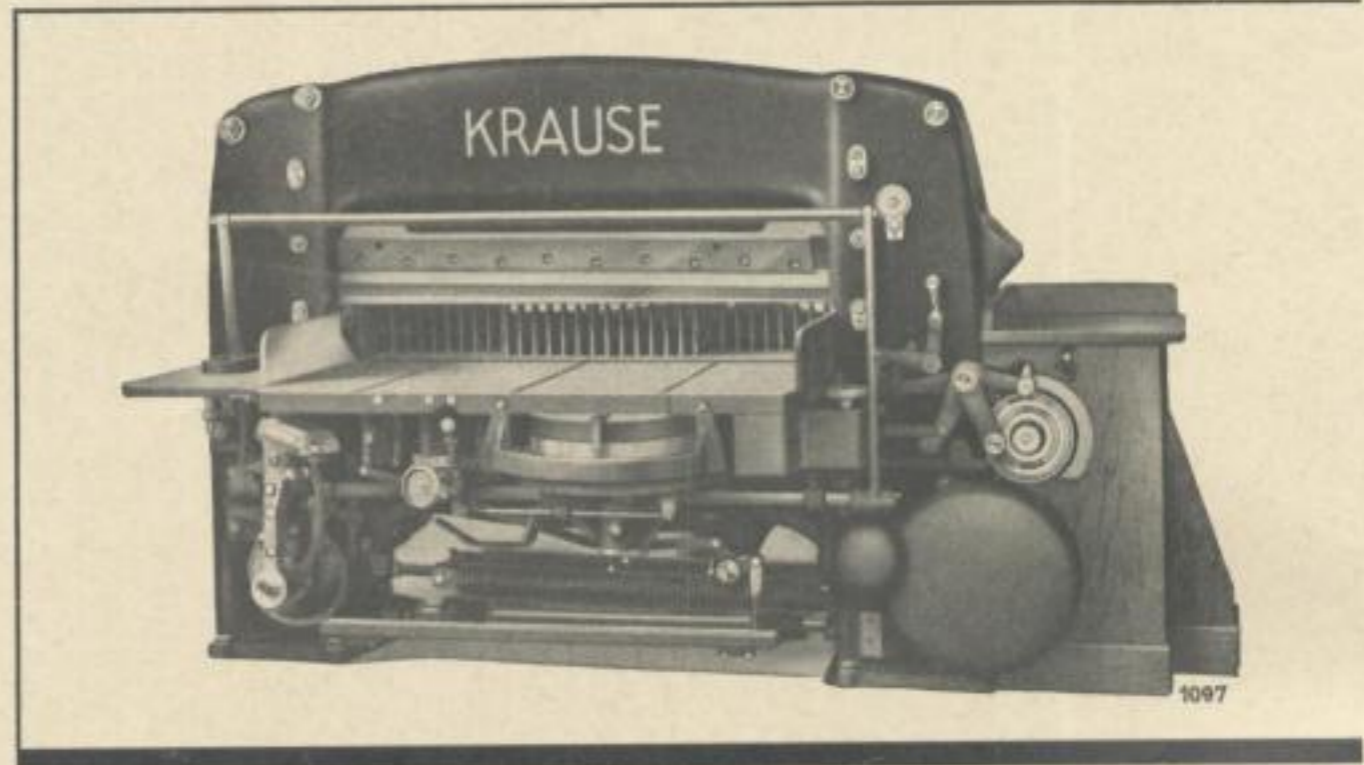

KRAUSE-ULTRA

der führende Schnellschneider

Wir sichern zu: Vollautomatische Pressung für jede Stoßhöhe, unbedingt zuverlässigen automatischen Vorschub um beliebige Bruchteile vom Millimeter (D. R. Patent), jederzeit einwandfreien genauen Schnitt.

Die Praxis bestätigt: durch das Zeugnis einer Leipziger Großdruckerei u. Verlagsanstalt:
„... bestätige ich Ihnen gern, daß die von Ihnen bezogenen Schnellschneidemaschinen KRAUSE-ULTRA vollständig das leisten, was Sie versprochen haben. Ich bin mit der Arbeitsweise, besonders auch mit der sicheren Funktion des automatischen Vorschubes durchaus zufrieden.“