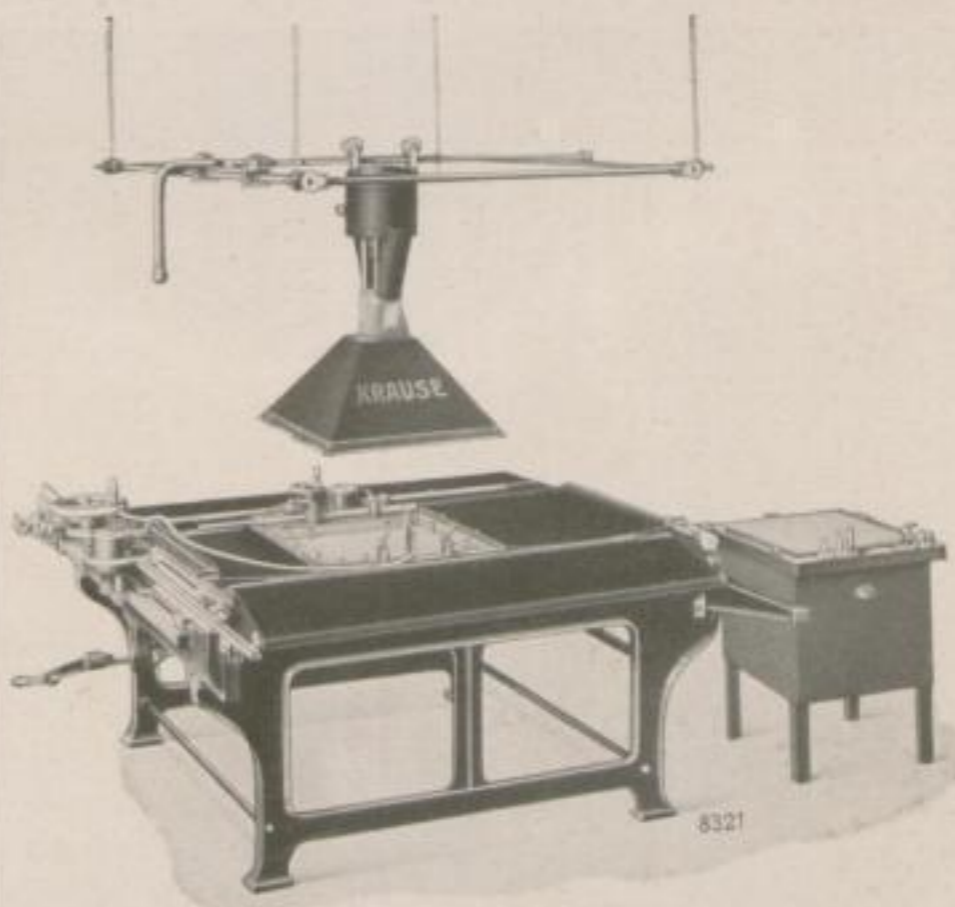

Energos
Energos
Energos
Energos
Energos
Energos
Energos
Energos

SCHRIFTGUSS A.-G.
VORM. BRÜDER BUTTER, DRESDEN
SCHRIFTGIESSEREI UND MESSINGLINIENFABRIK

Die Handschrift
im Buchdruck -
die vom Werber
bevorzugte Type!

KRAUSE-REPETIER-KOPIERMASCHINEN

Modell M 100 K

die **Universal-Kopiermaschine** für Kopien auf Metallplatten und Steine; mit Sondereinrichtung auch auf Photoplatten und Filme (Strich, Raster und Halbton); auch mit automatischer Kontaktgebung.

Modell M 100 L

die **billige Maschine** für alle Offsetdruckereien, für **Zink- und Aluminiumplatten**.

Verlangen Sie bitte ausführliches Angebot, Zeugnisse und Empfängerliste G. 272.

Beide Maschinen können jederzeit im Fabrikgrundstück, Zweinaundorfer Straße 59, (Straßenbahnlinien 5 u. 20), praktisch vorgeführt werden.

Neue Repetier-Kopier-Maschine »KRAUSE« Modell M 100 L

KARL KRAUSE KOMMANDITGESELLSCHAFT **LEIPZIG O 5**
AUF AKTIEN