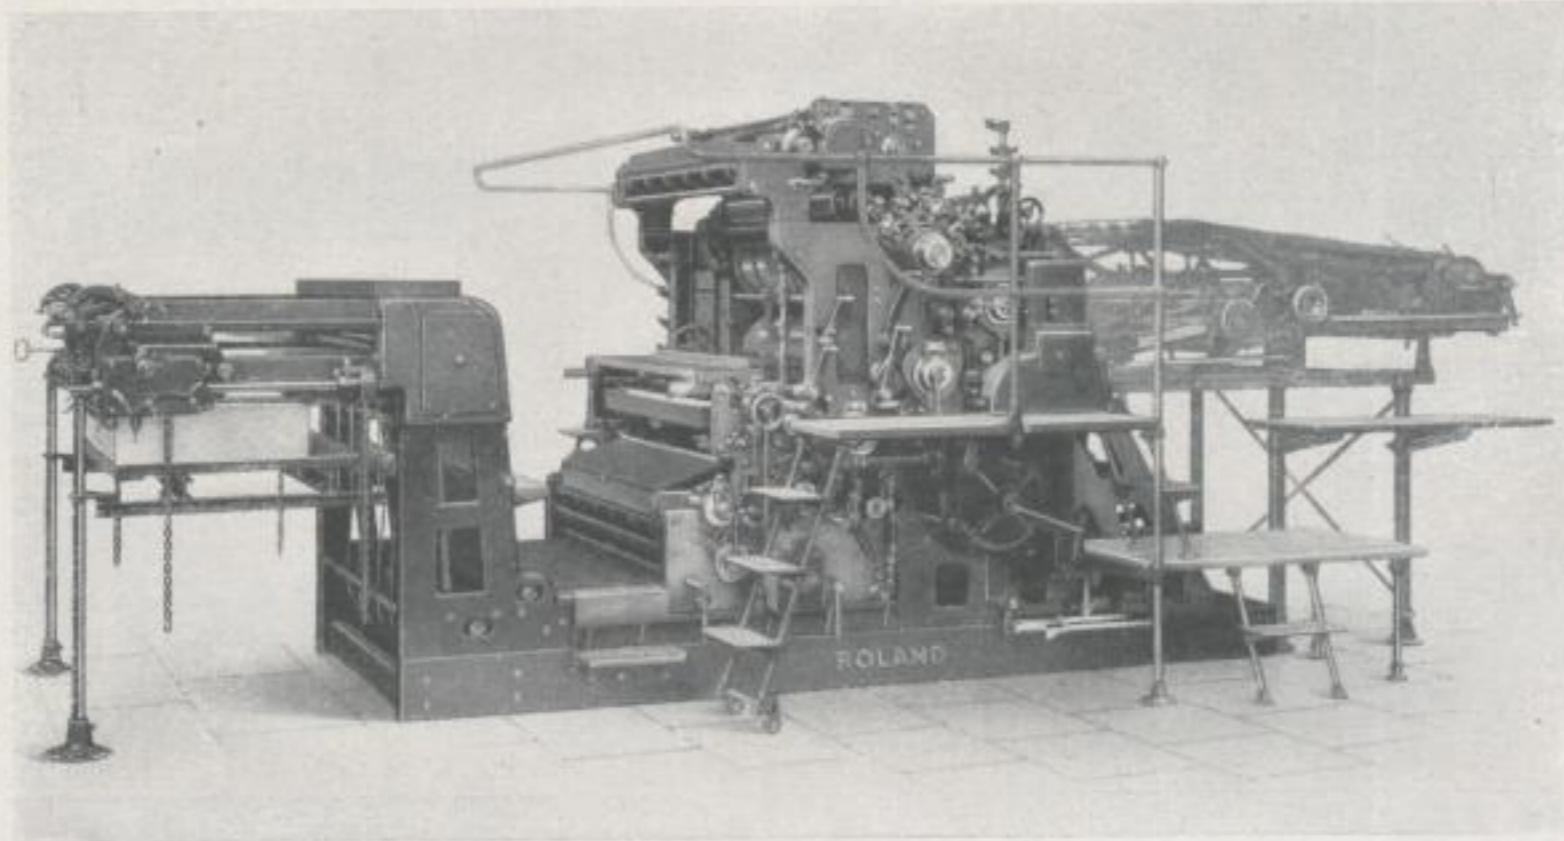

Eine Rekordleistung!

Das neueste Modell unserer

ROLAND

ZWEIFARBEN - SCHNELLÄUFER - OFFSETPRESSE druckte

auf der diesjährigen Leipziger Frühjahrsmesse

in 3 1/2 Tagen,

sofort nach Aufstellung, vor aller Augen eine Auflage von rund

110 000 Bogen

zweifarbzig von je einer Platte auf

40 Gramm-Papier,

somit über 30000 Bogen je achtstündigen Arbeitstag,
sämtliche Aufenthalte inbegriffen.

Der Stapel war am Ende der Auflage glatt wie geschnitten, die Platten waren
so gut wie zu Anfang!

FABER & SCHLEICHER A.G., OFFENBACH A.M.

GROSSTE DEUTSCHE SPEZIALFABRIK FÜR OFFSET- UND LITHOPRESSEN