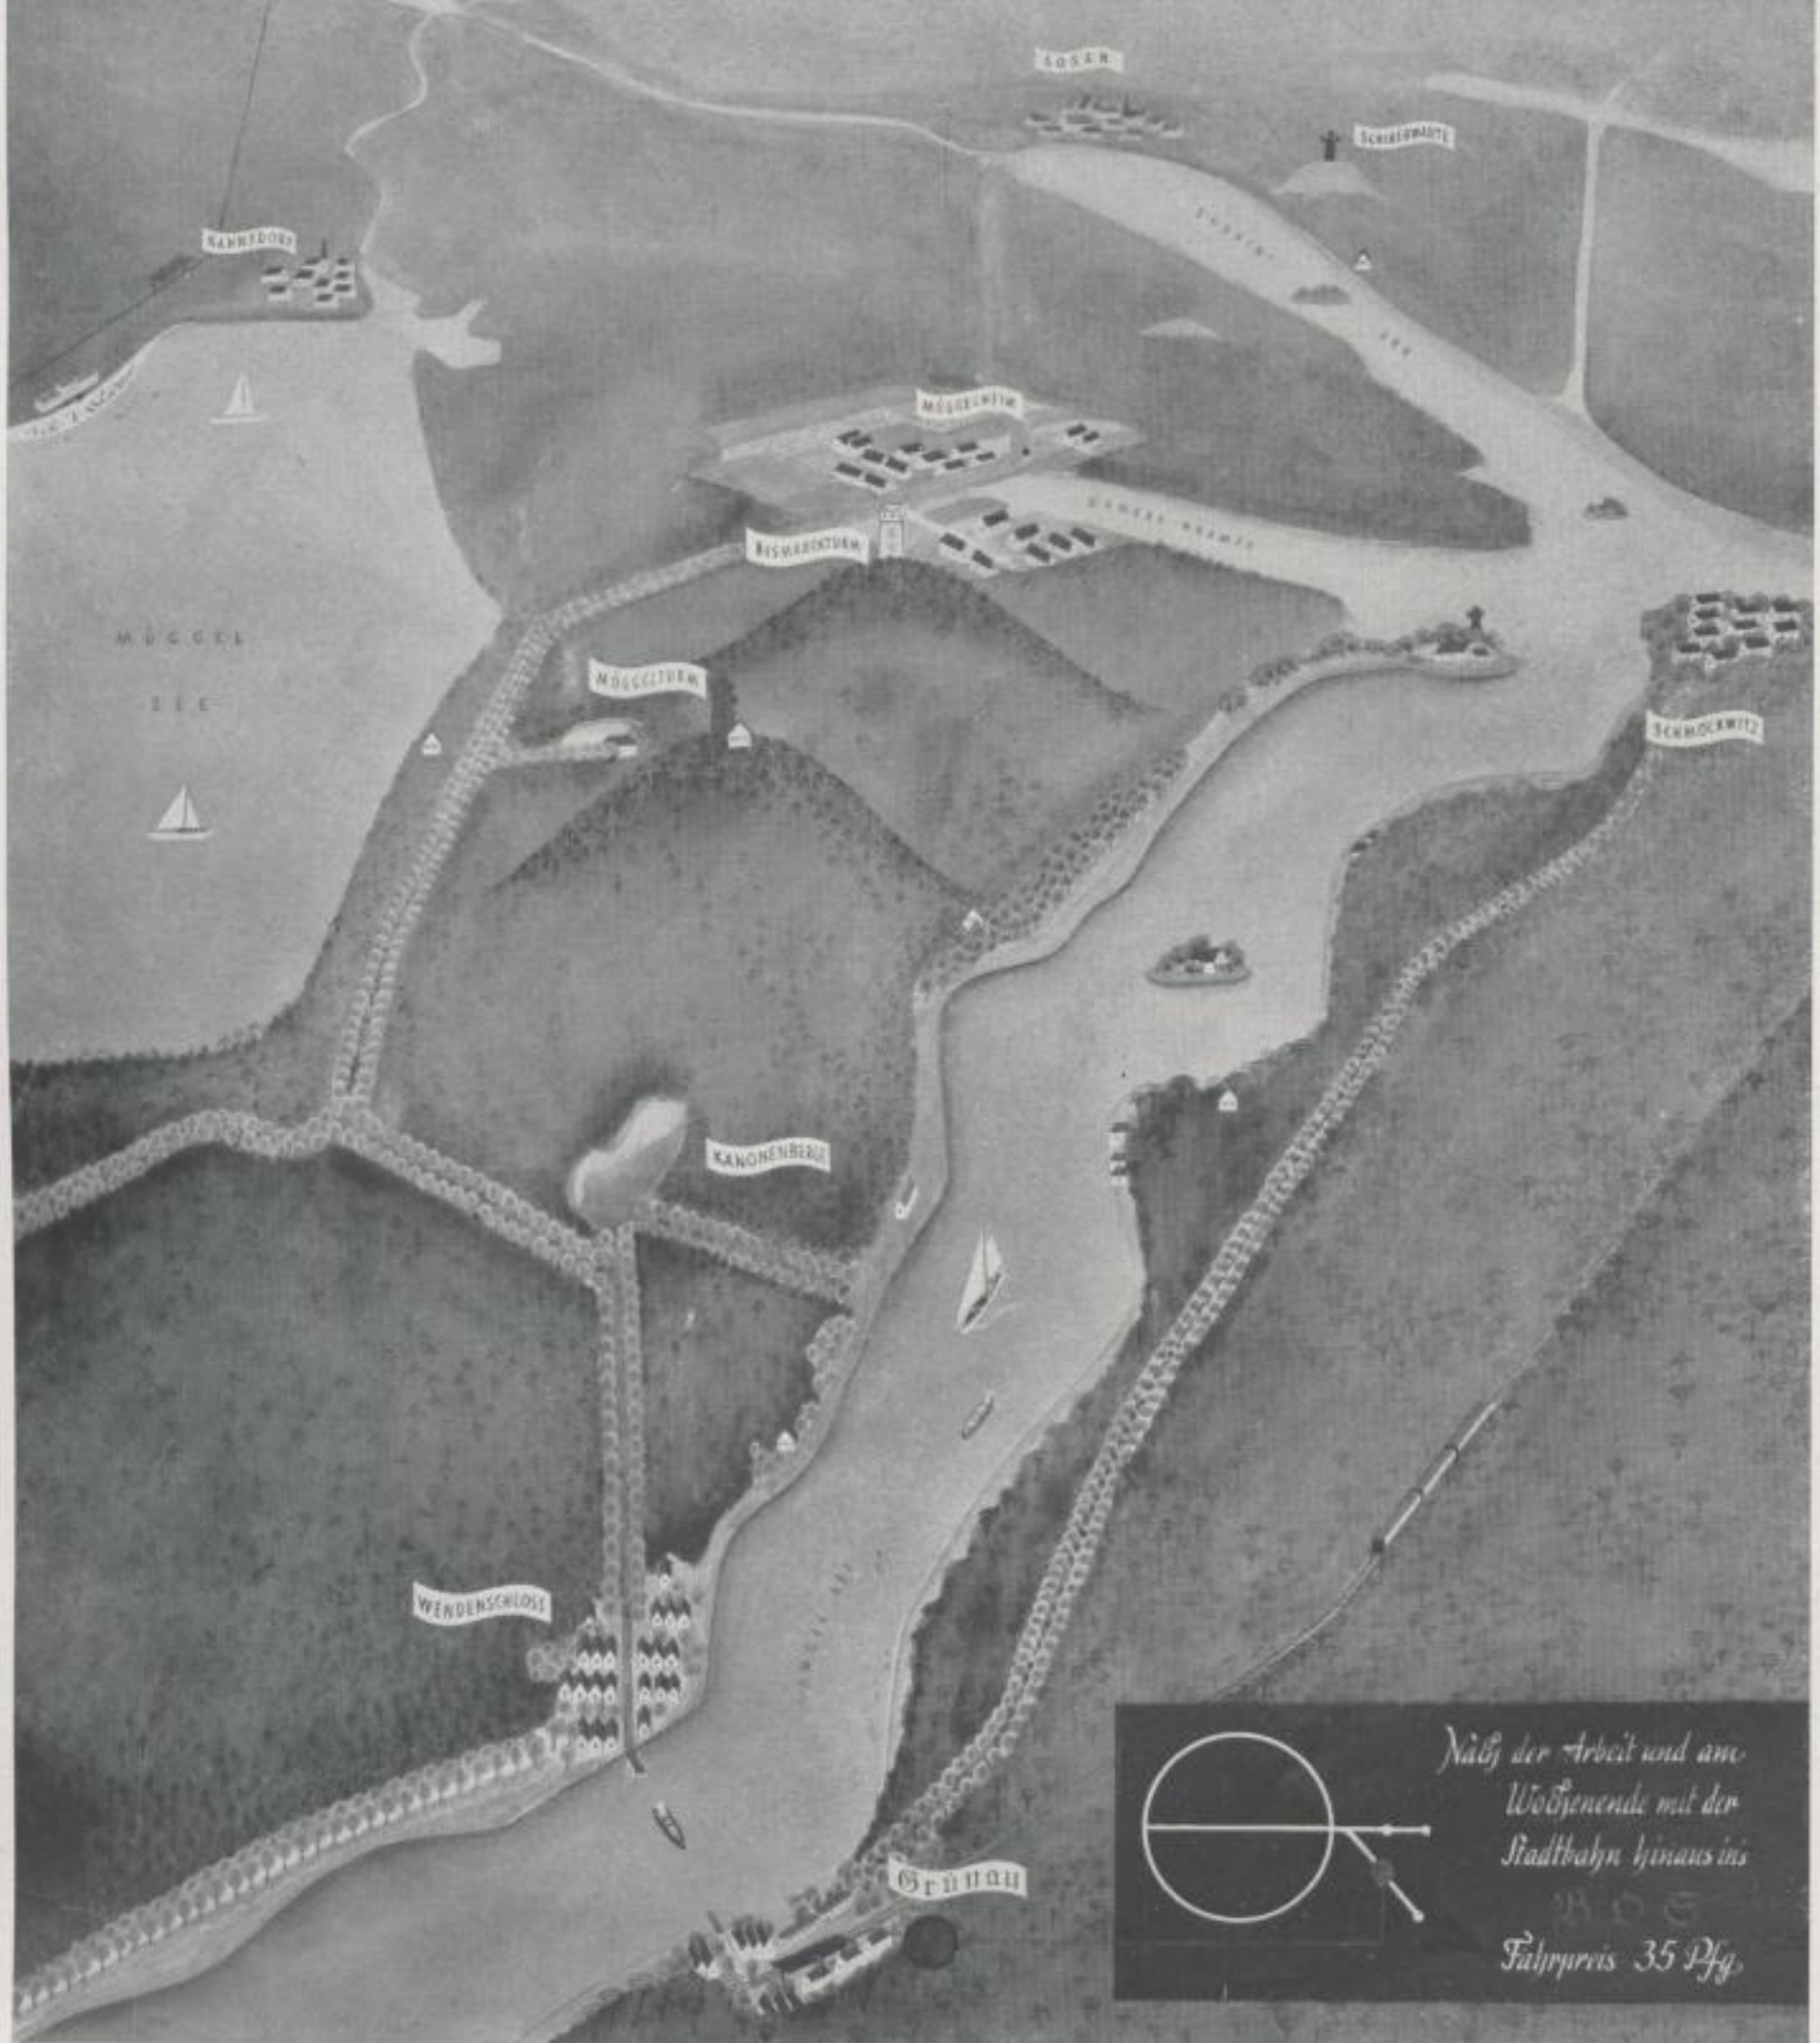

B · D · S

BERLINER OST-SEENLAND

Nach der Arbeit und am
Wochenende mit der
Stadtbahn hinaus ins
BDS
Fahrpreis 35 Pfg.

Entwurf

HEINZ BRUHN

Design

2 further Posters from the competition for transport means of Berlin, carried out by the class of Prof. Ernst Böhm as an educational exercise.