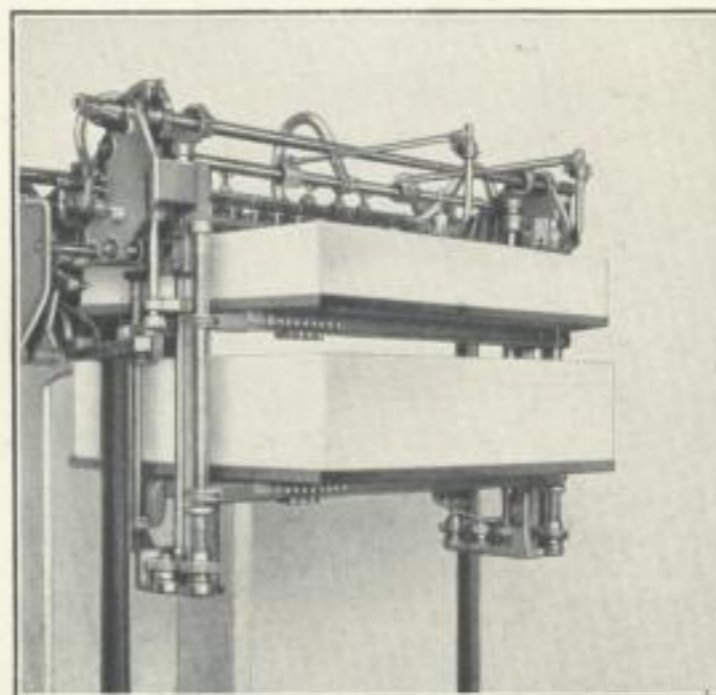

Der abgeschwenkte Stapeltisch ermöglicht bequemen Zugang zur Form an der „Windsbraut“

Vertikal-Schnellpresse „Elka“ Maschine frei zur Einrichtung

Bogenanleger

Auswechsel-Tisch-Ausrüstung „Sauger Koenig“

Rolltisch. Koenig-Werk, Berlin