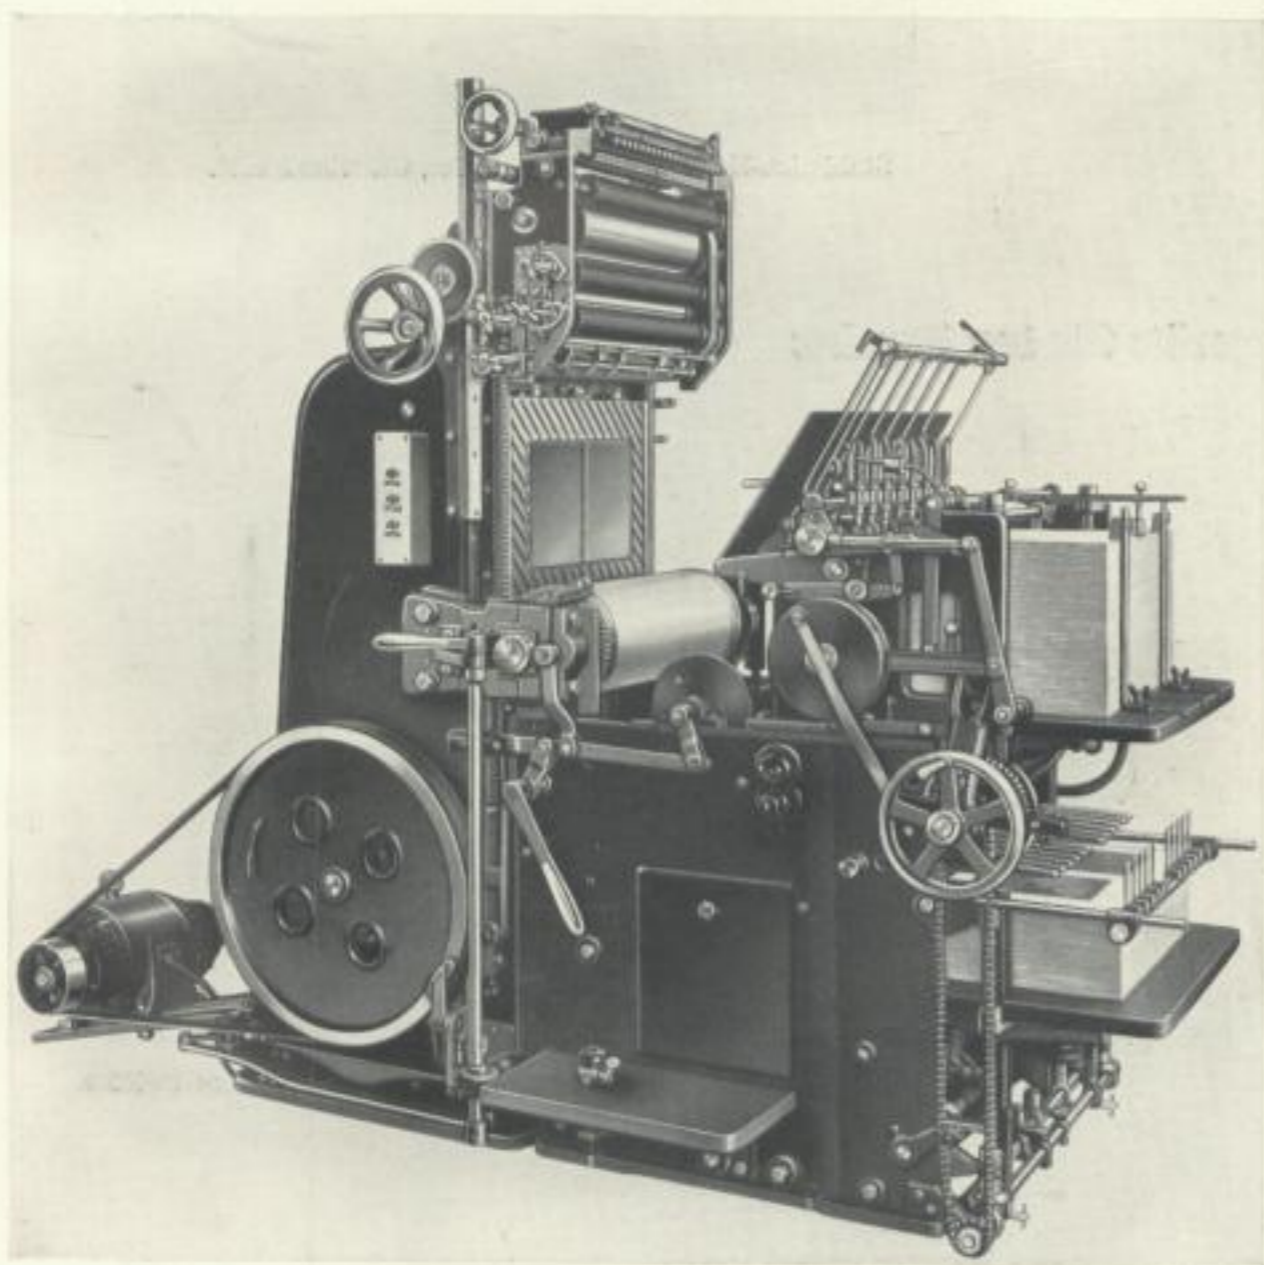

Der abgeschwenkte Stapeltisch ermöglicht bequemen Zugang zur Form an der „Windsbraut“

Vertikal-Schnellpresse „Elka“ Maschine frei zur Einrichtung

Bogenanleger

Auswechsel-Tisch-Ausrüstung „Sauger Koenig“

Rolltisch. Koenig-Werk, Berlin