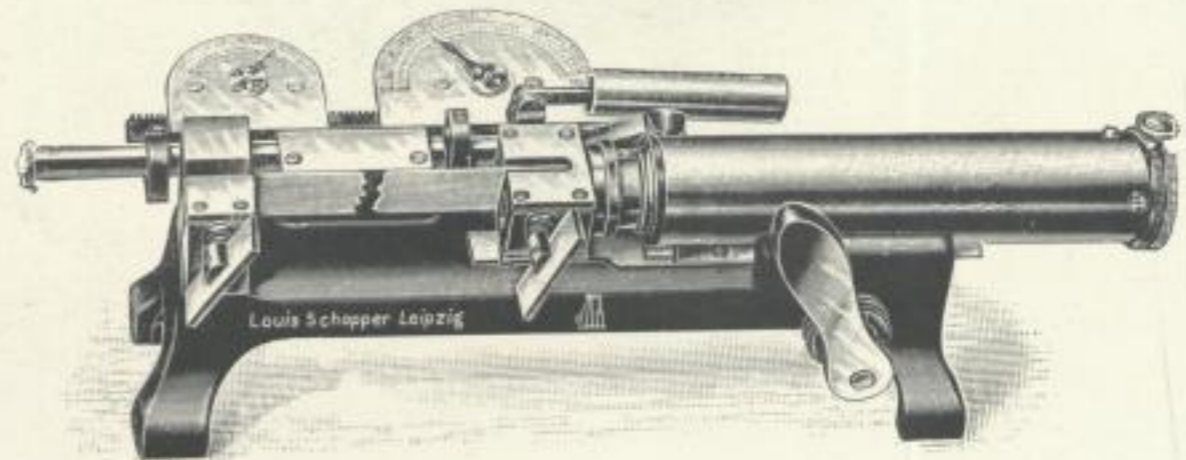

Stahlstichpressen

Sicherheits-Klein-Stahlstich-Schnellpresse
Heim & Co., Offenbach a. M.

Stahlstich-Handpresse. Heim & Co., Offenbach a. M.

Hilfsgeräte für den Drucker

Zurichtepult „Be-Ka“. Rolf Zobeley, Freiburg i. B.

Schopper Taschendickenmesser

Schopper Reduktions-Papierwaage
zur Bestimmung des \square Meter-Gewichts

Schopper Schnell-Papierprüfer zur Bestimmung der Festigkeit (Reißlänge)
und Dehnung mit Streifenschneider