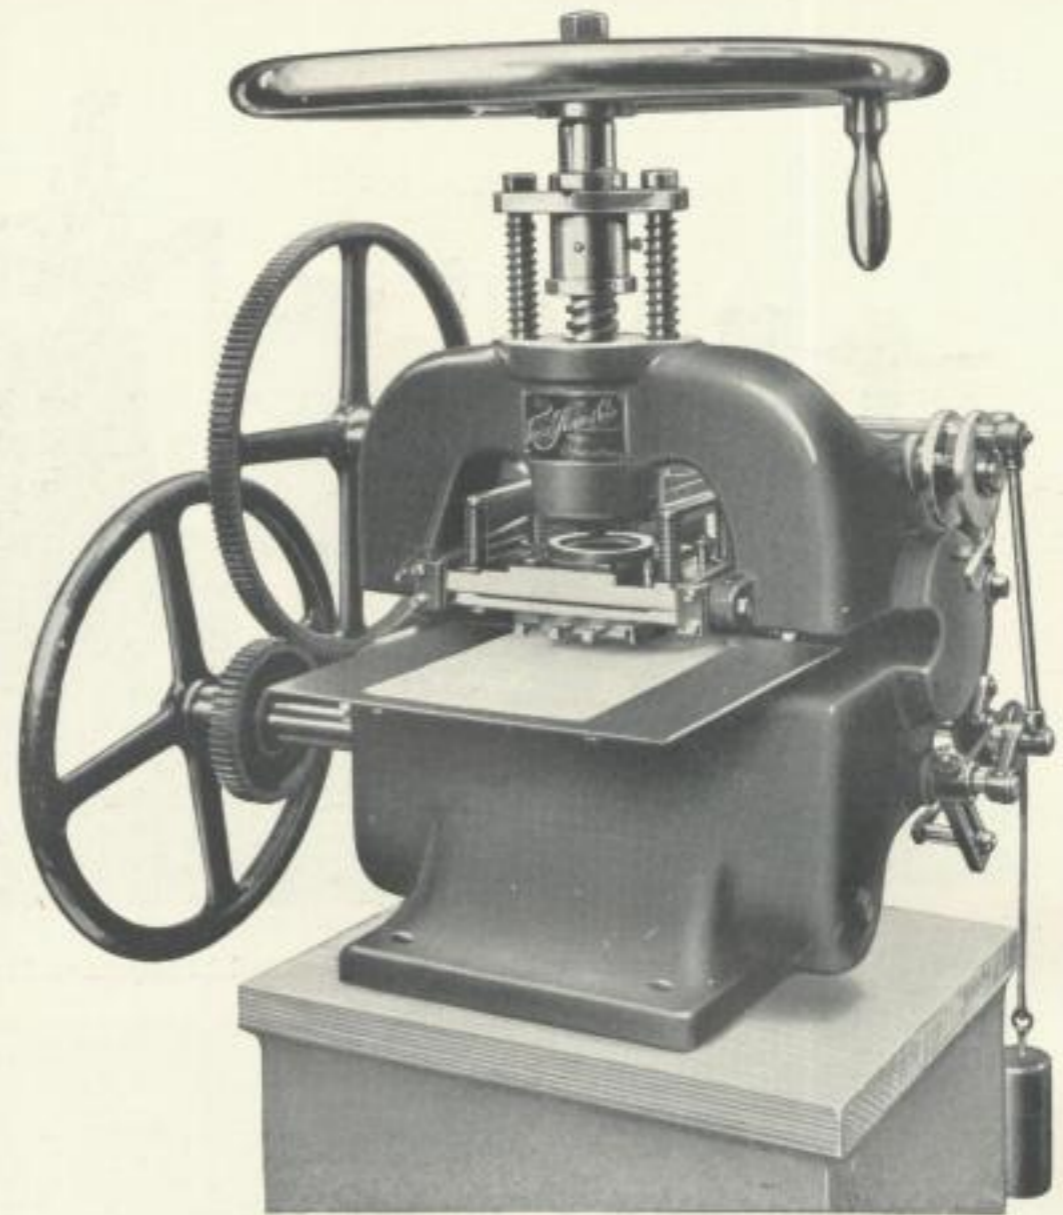

Stahlstichpressen

Sicherheits-Klein-Stahlstich-Schnellpresse
Heim & Co., Offenbach a. M.

Stahlstich-Handpresse. Heim & Co., Offenbach a. M.

Hilfsgeräte für den Drucker

Zurichtepult „Be-Ka“. Rolf Zobeley, Freiburg i. B.

Schopper Taschendickenmesser

Schopper Reduktions-Papierwaage
zur Bestimmung des \square Meter-Gewichts

Schopper Schnell-Papierprüfer zur Bestimmung der Festigkeit (Reißlänge)
und Dehnung mit Streifenschneider