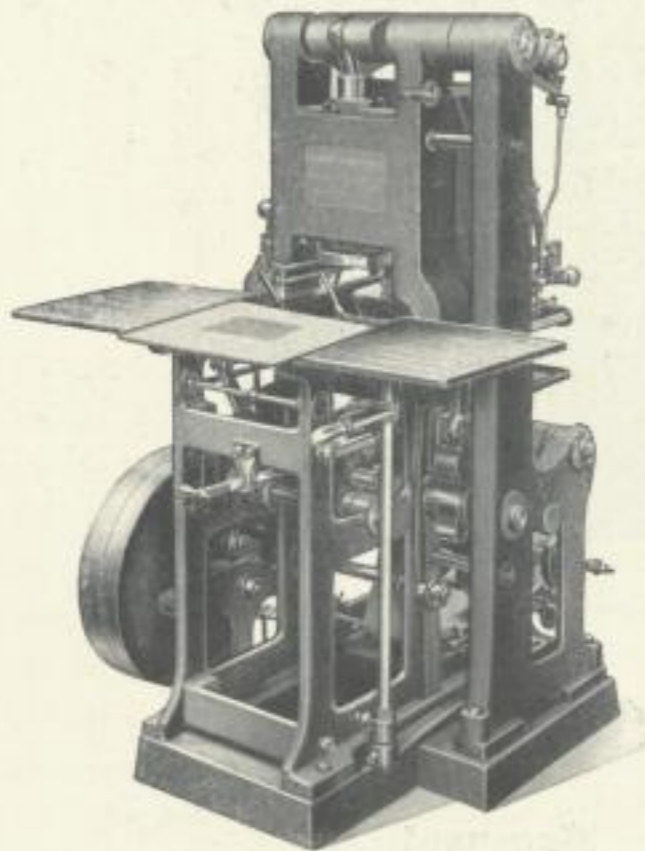

Stahlstichpressen

Sicherheits-Klein-Stahlstich-Schnellpresse
Heim & Co., Offenbach a. M.

Stahlstich-Handpresse. Heim & Co., Offenbach a. M.

Hilfsgeräte für den Drucker

Zurichtepult „Be-Ka“. Rolf Zobeley, Freiburg i. B.

Schopper Taschendickenmesser

Schopper Reduktions-Papierwaage
zur Bestimmung des \square Meter-Gewichts

Schopper Schnell-Papierprüfer zur Bestimmung der Festigkeit (Reißlänge)
und Dehnung mit Streifenschneider