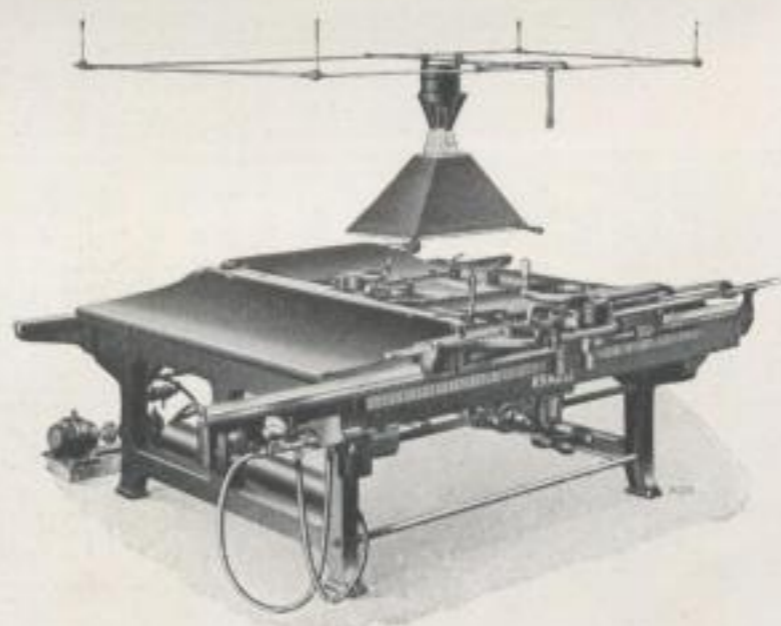

WERBEFILME

Döring-Film-Werke
G. m. b. H.
Berlin NW 40 • Schlieffenufer 42

Hoh & Hahne, Leipzig

*Fabrik photographischer
Reproduktionsapparate und Maschinenfabrik*

KRAUSE KOPIERMASCHINEN

ergeben prachtvolle, scharfe und ausgeglichene Druckplatten und somit originalgetreue Qualitätsdrucke

Die fast mechanische Arbeitsweise

gestattet außer gleichmäßiger Standardqualität präzise Arbeitsgänge im Druckereibetrieb, wodurch Maschinenstillstände und Betriebsverluste vermieden werden. Vorsorgliche Drucker kaufen deshalb diese KRAUSE-Maschine rechtzeitig. Im vergangenen $\frac{3}{4}$ Jahr wurden 33 Stück verkauft.