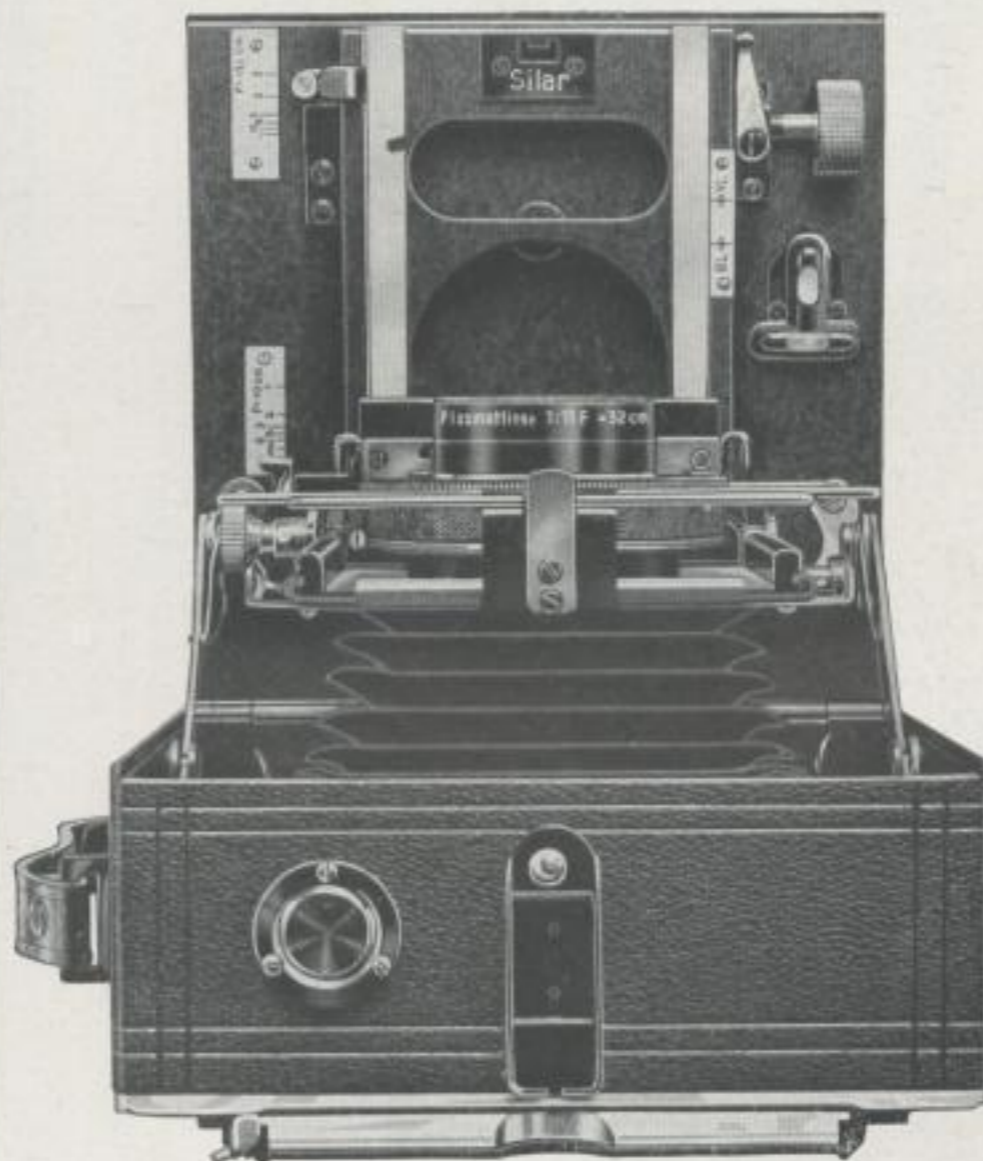

Meyer Weitwinkel- Aristostigmat 1:6,3

mit Bajonett-Wechselfassung
im Plamat-Compur
bequem verwendbar

Optische und Feinmechanische Werke **Hugo Meyer & Co., Görlitz** (Schles.)