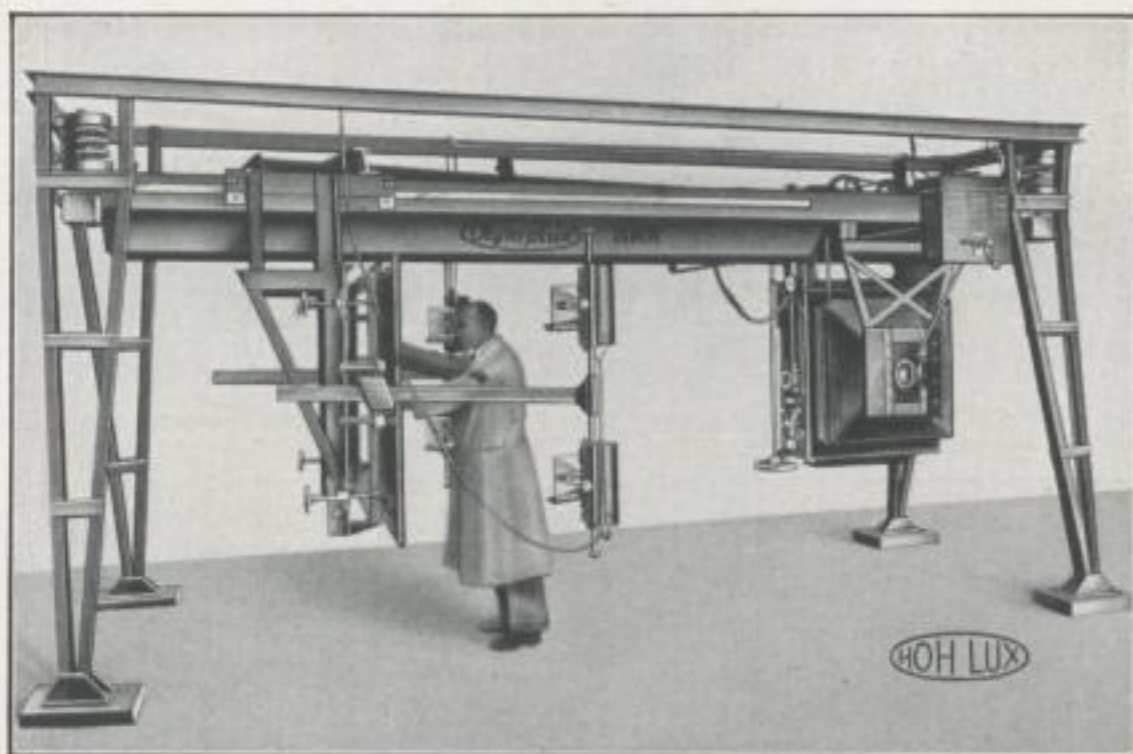

Reproduktions-Brücken-Apparat

Olymplux

D. R. P.

mit automatischer Scharfeinstellung und Motorantrieb

Hoh & Hahne • Leipzig W 35

Fabrik photographischer Reproduktions-Apparate • Fachgeschäft für die gesamte Reproduktions-Technik