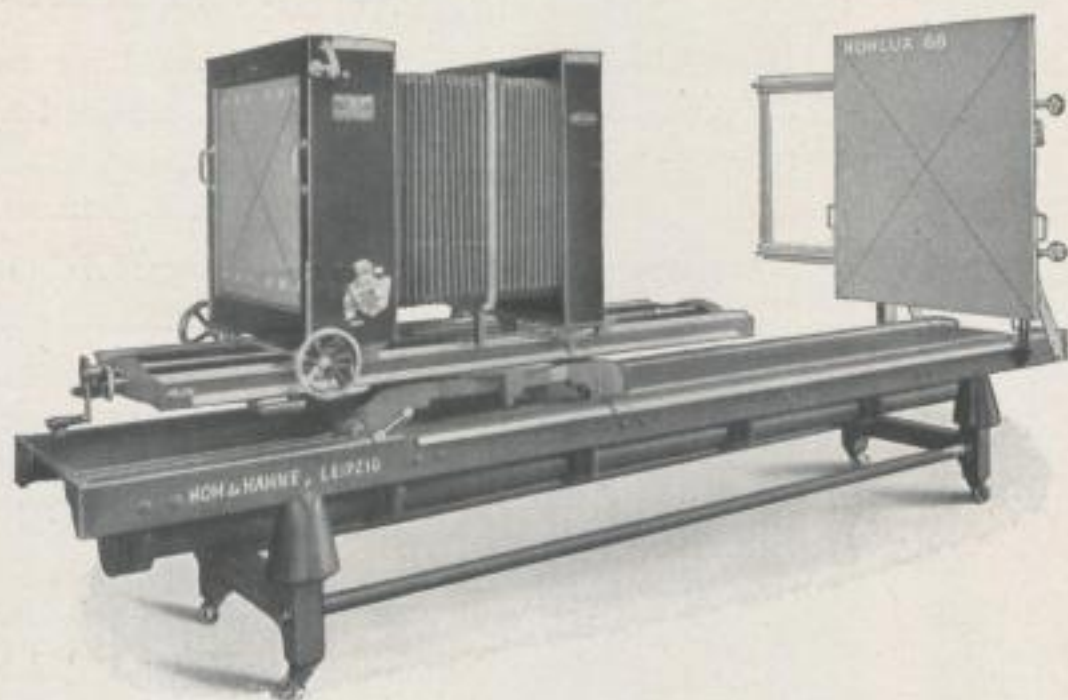

UNSERE TECHNISCHEN LEISTUNGEN  
IHR VORTEIL

REPRODUKTIONSAPPARAT  
**HOHLUX 66**

REFERENZEN  
AUS ALLER WELT!

AUSRÜSTUNGEN FÜR ALLE REPRODUKTIONSVERFAHREN  
**HOH & HAHNE · LEIPZIG W 35**  
FABRIK FOTOGRAFISCHER REPRODUKTIONSAPPARATE

*C. E. Weber Schriftgießerei Stuttgart S*

*Lebendige Form*

*und fließende Lesbarkeit sind Wertmesser einer modernen Kursivschrift*

*Forelle die Schrift ohne Anschlüsse und Überhänge*