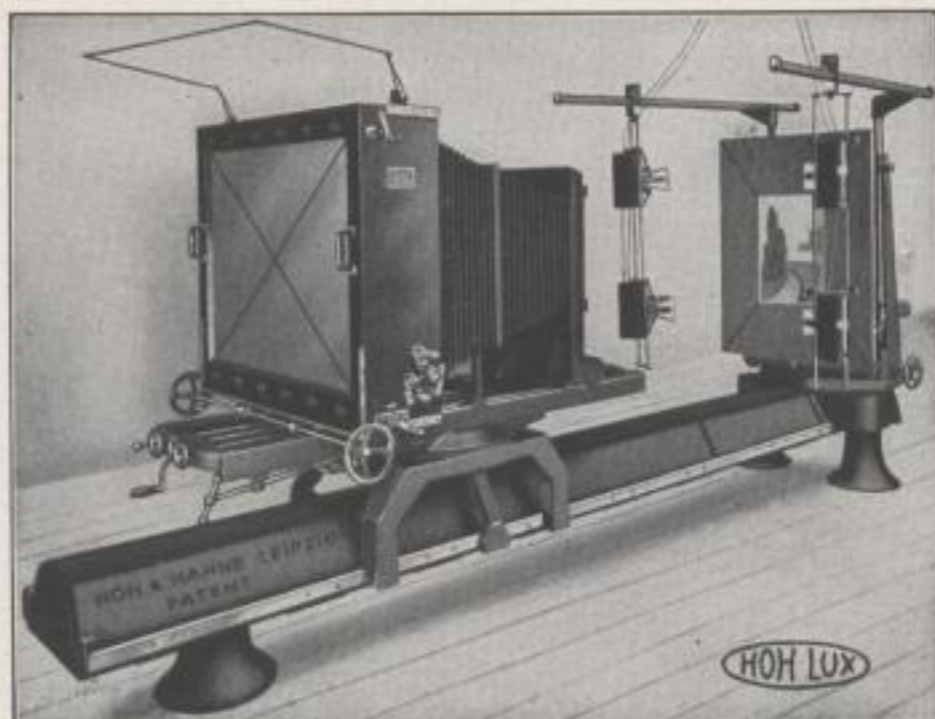

Unsere modernen Reproduktionsapparate entsprechen den höchsten Anforderungen

Wir liefern:

Reproduktionsapparate

in horizontalen und vertikalen
Ausführungen

Schleudermaschinen

Kopierapparate

Beleuchtungsanlagen

und alle

Zubehörapparate

Reproduktionsapparat HNRD 3

Hoh & Hahne · Leipzig W 35

Fabrik fotografischer Reproduktionsapparate

Caratteristiche di incontestabile valore

distinguono le nostre MACCHINE OFFSET a DUE COLORI

«PLANETA-QUINTA» ultra-rapide,

fra altre il registro assoluto, la grande velocità, l'inchiostrazione molto potente, la qualità impeccabile della stampa, il dispositivo d'uscita perfezionato, ecc. ecc.

Le macchine note per la facilità di lavoro ed il maneggio semplice.