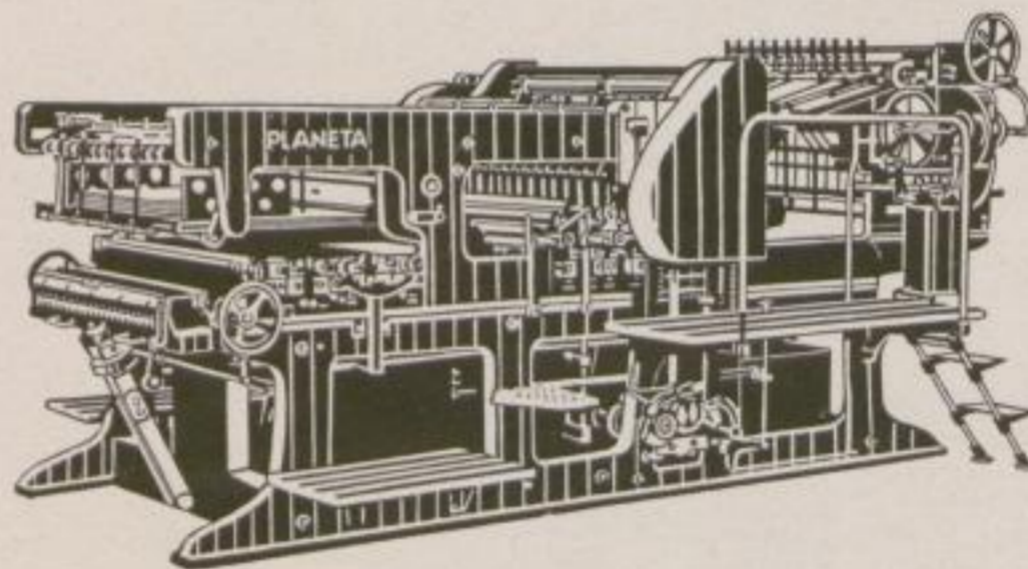

PLANETA-Frontautomaten

für garantiert vollkommen schmierfreien Druckausfall

PLANETA-Zweitouren

mit der Original-PLANETA-Schwinganlage

für hohe Stundenleistung und garantiert genauen Passer

PLANETA

DRUCKMASCHINENWERK A.-G., COSWIG (BEZ. DRESDEN)