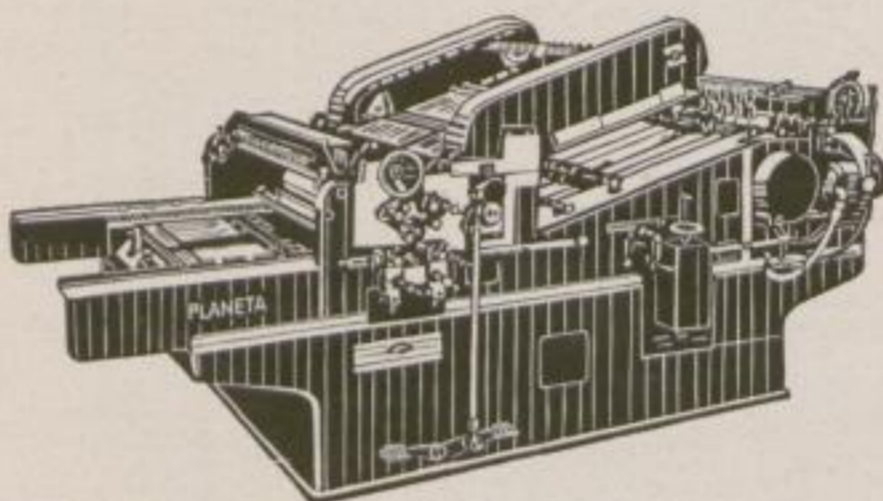

PLANETA-Frontautomaten

für garantiert vollkommen schmierfreien Druckausfall

PLANETA-Zweitouren

mit der Original-PLANETA-Schwinganlage

für hohe Stundenleistung und garantiert genauen Passer

PLANETA

DRUCKMASCHINENWERK A.-G., COSWIG (BEZ. DRESDEN)