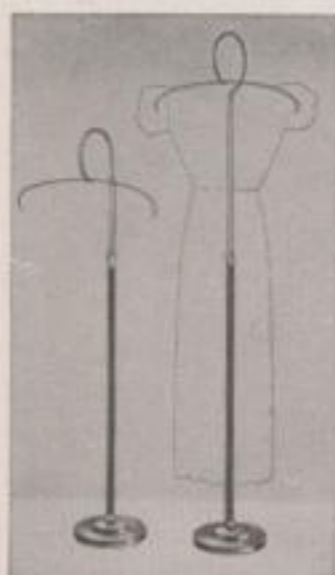

TEMPERA
Sienna nat.
Raw Sienna
Schmincke
DÜSSELDORF

Tempera Farben
für Kunst, Schule, Plakat

H. SCHMINCKE & CO. DÜSSELDORF - GRAFENBERG

Moderne, gediegene
Metall-Schauenster-

**Dekorationsgeräte-
NEUHEITEN**

Bebilderte Offerte
bereitwilligst kostenfrei

GEBR. SEIFERT

Metallwarenfabrik
Lüdenschaid-G.
i. Westf.

Zur Messe

In Leipzig: Textilmeßhaus Königsplatz, Stand 436
und Untergrund-Meßhalle, Koje 74

LEIPZIGER MESSE