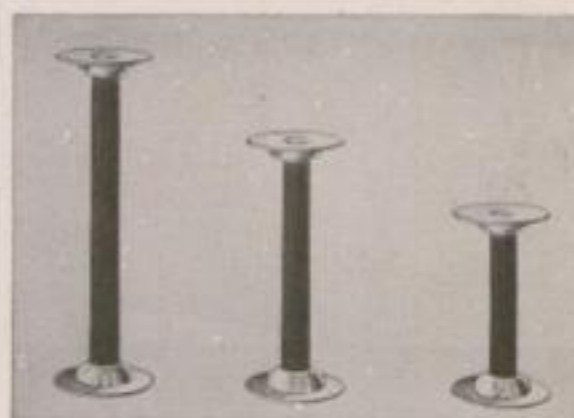

TEMPERA
Sienna nat.
Raw Sienna
Schmincke
DÜSSELDORF

Tempera Farben
für Kunst, Schule, Plakat

H. SCHMINCKE & CO. DÜSSELDORF - GRAFENBERG

Moderne, gediegene
Metall-Schauenster-

**Dekorationsgeräte-
NEUHEITEN**

Bebilderte Offerte
bereitwilligst kostenfrei

GEBR. SEIFERT

Metallwarenfabrik
Lüdenschaid-G.
i. Westf.

Zur Messe

In Leipzig: Textilmeßhaus Königsplatz, Stand 436
und Untergrund-Meßhalle, Koje 74

LEIPZIGER MESSE