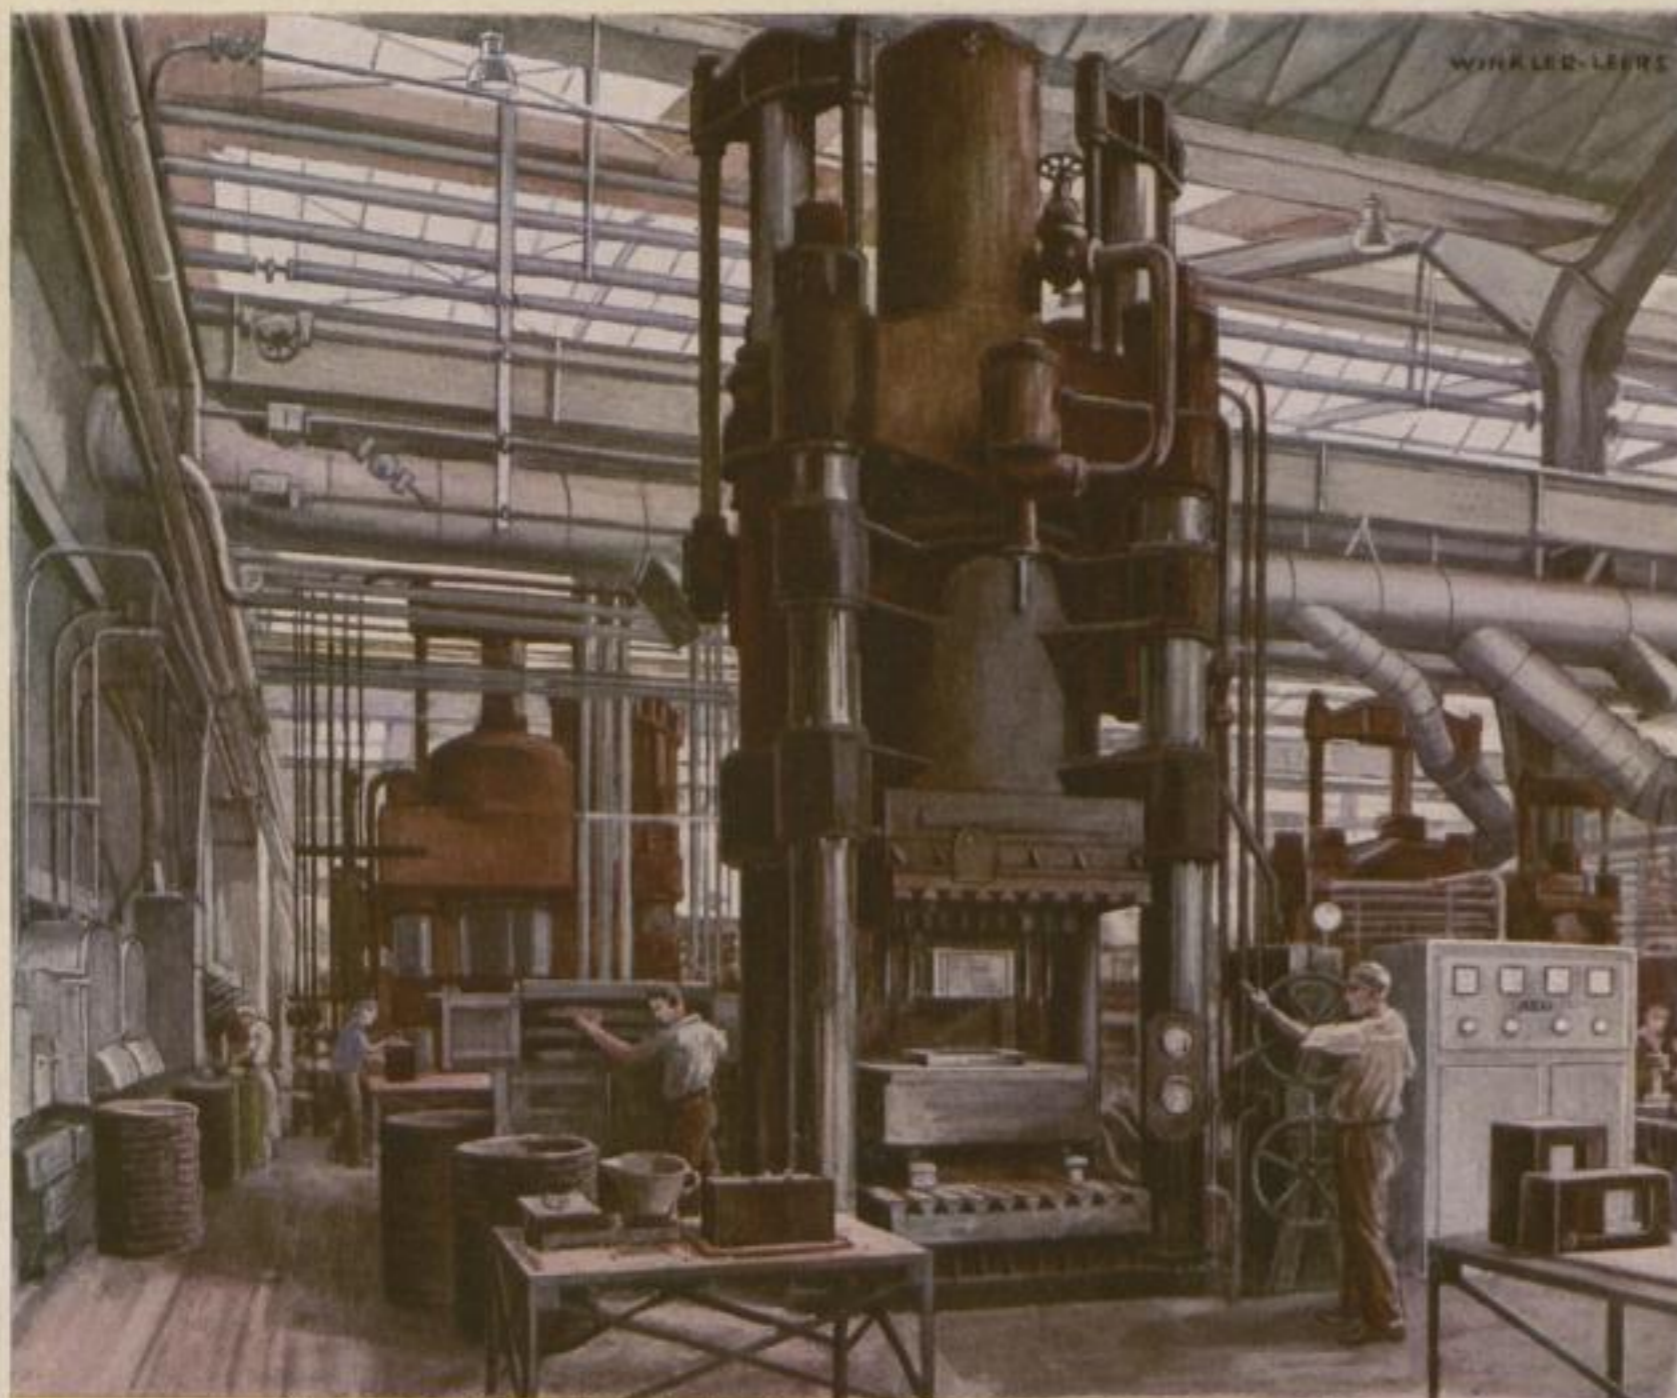

ALLGEMEINE ELEKTRICITÄTS-GESELLSCHAFT

KUNSTHARZPRESSE IN DEN AEG-FABRIKEN HENNINGSDORF / OSTHAVELLAND

JANUAR 1940

SONNTAG · · ·	31	7	14	21	28
MONTAG · · ·	1	8	15	22	29
DIENSTAG · · ·	2	9	16	23	30
MITTWOCH · ·	3	10	17	24	31
DONNERSTAG ·	4	11	18	25	1
FREITAG · · · ·	5	12	19	26	2
SONNABEND ·	6	13	20	27	3