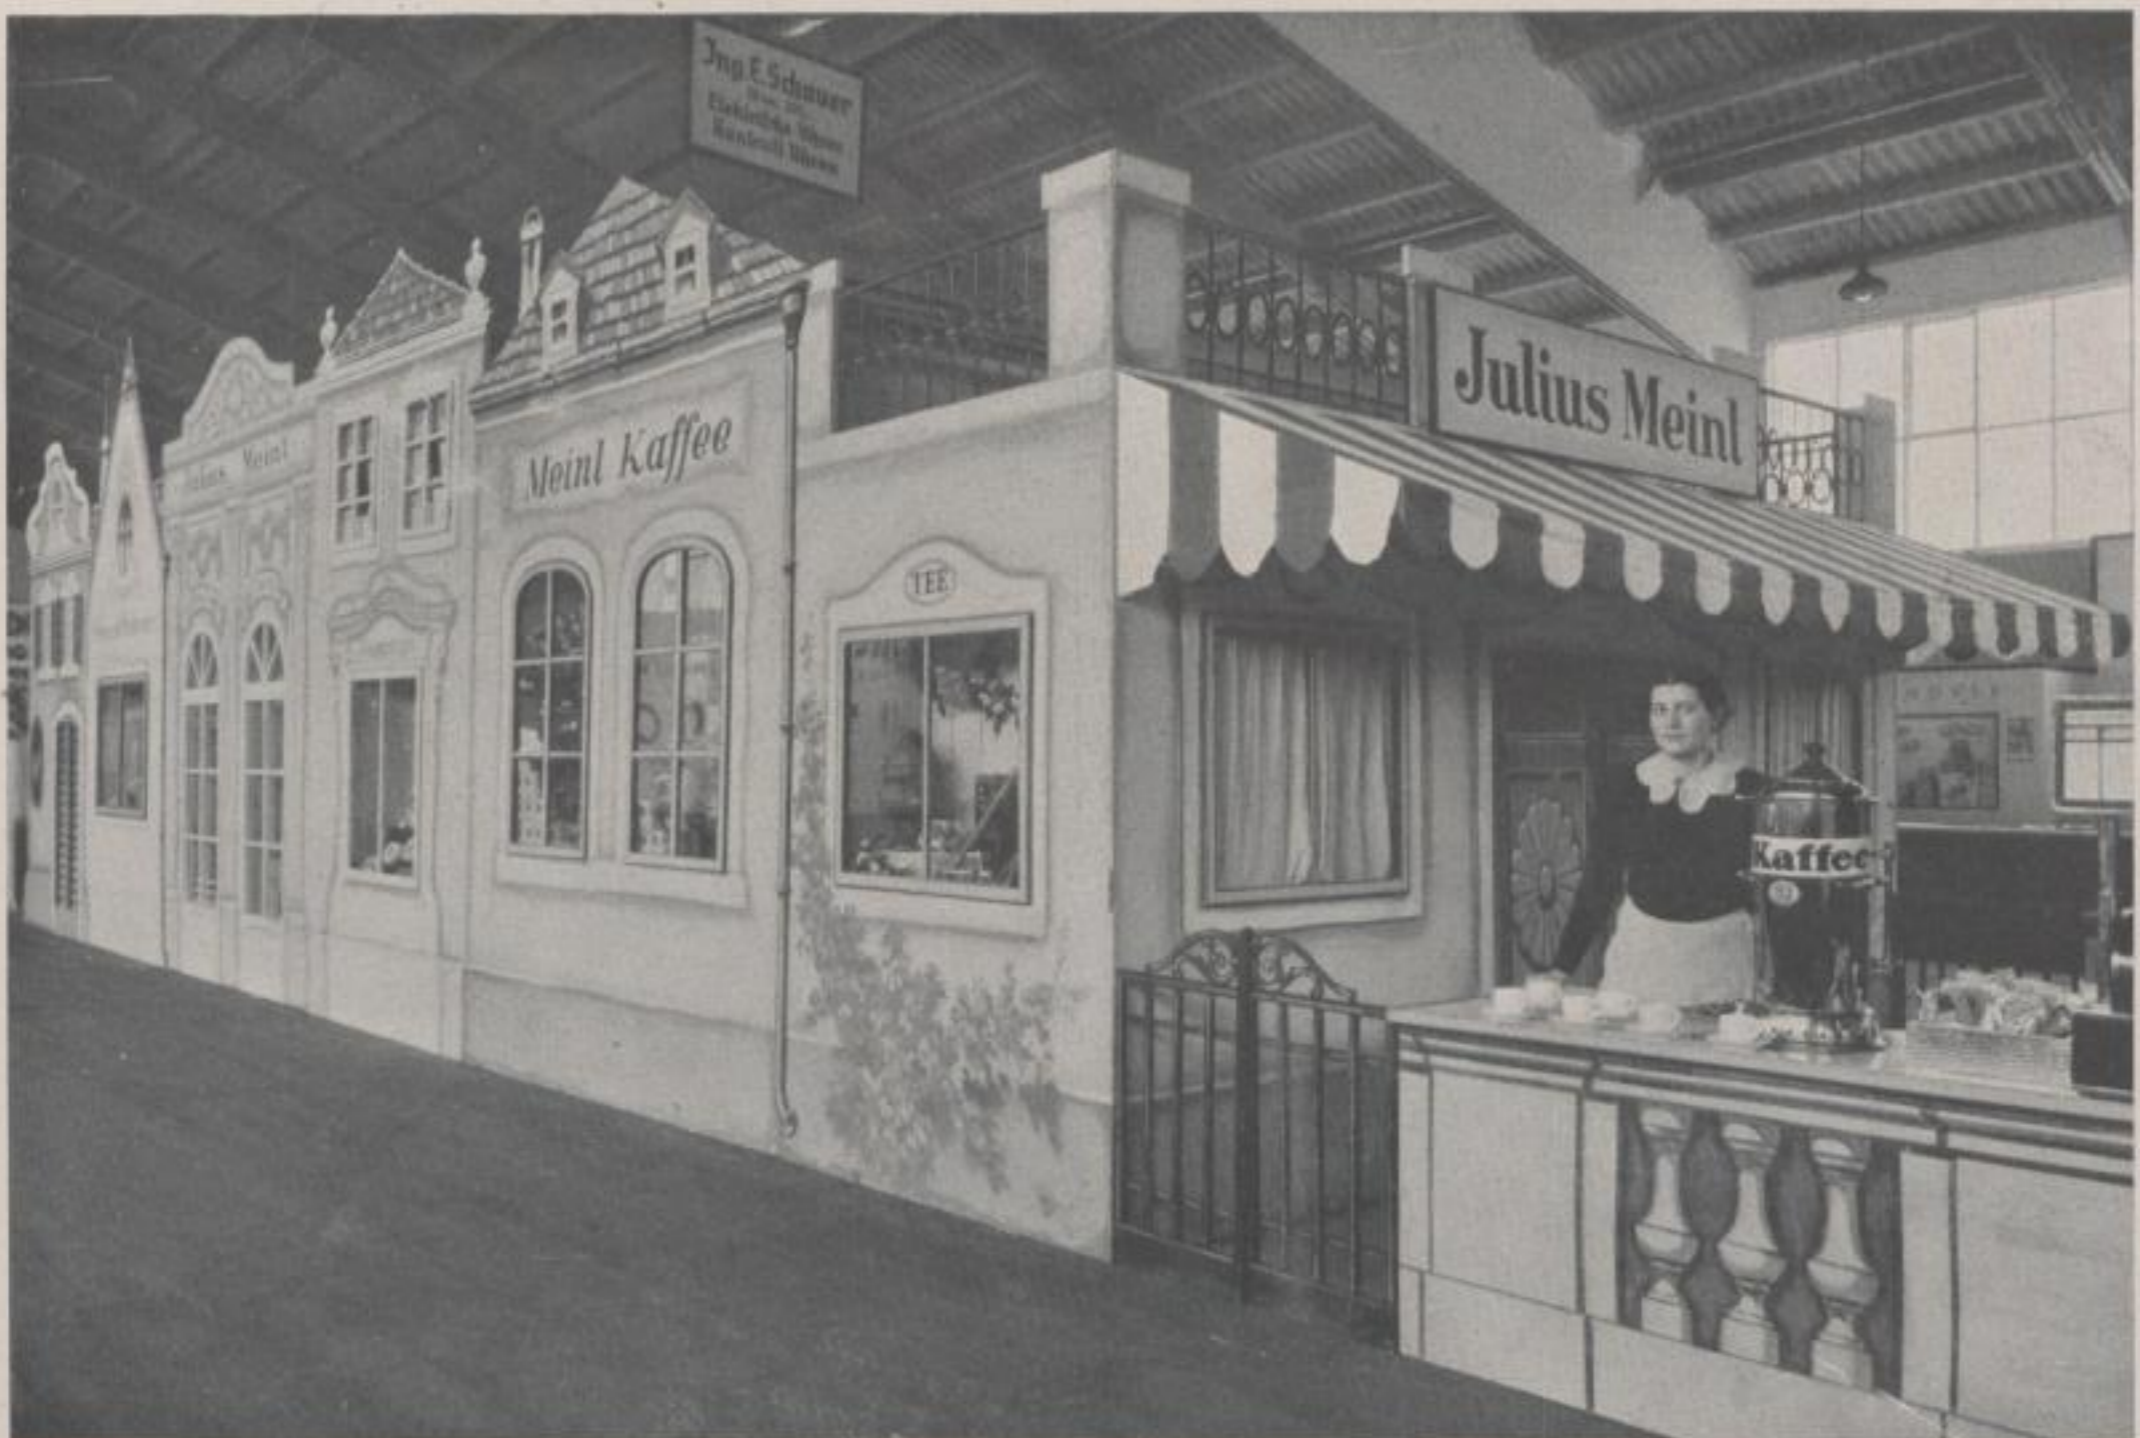

Ostmark-Ausstellung  
Berlin 1939  
Teilansicht des  
Meinl-Standes

Ostmark Exhibition  
Berlin 1939  
Detail of Meinl  
Section

Entwurf

OTTO EXINGER

Design

Meinl-Messstand „Alt-Wien“ Wiener Messe 1939

Meinl Section "Old Vienna", Vienna Fair 1939