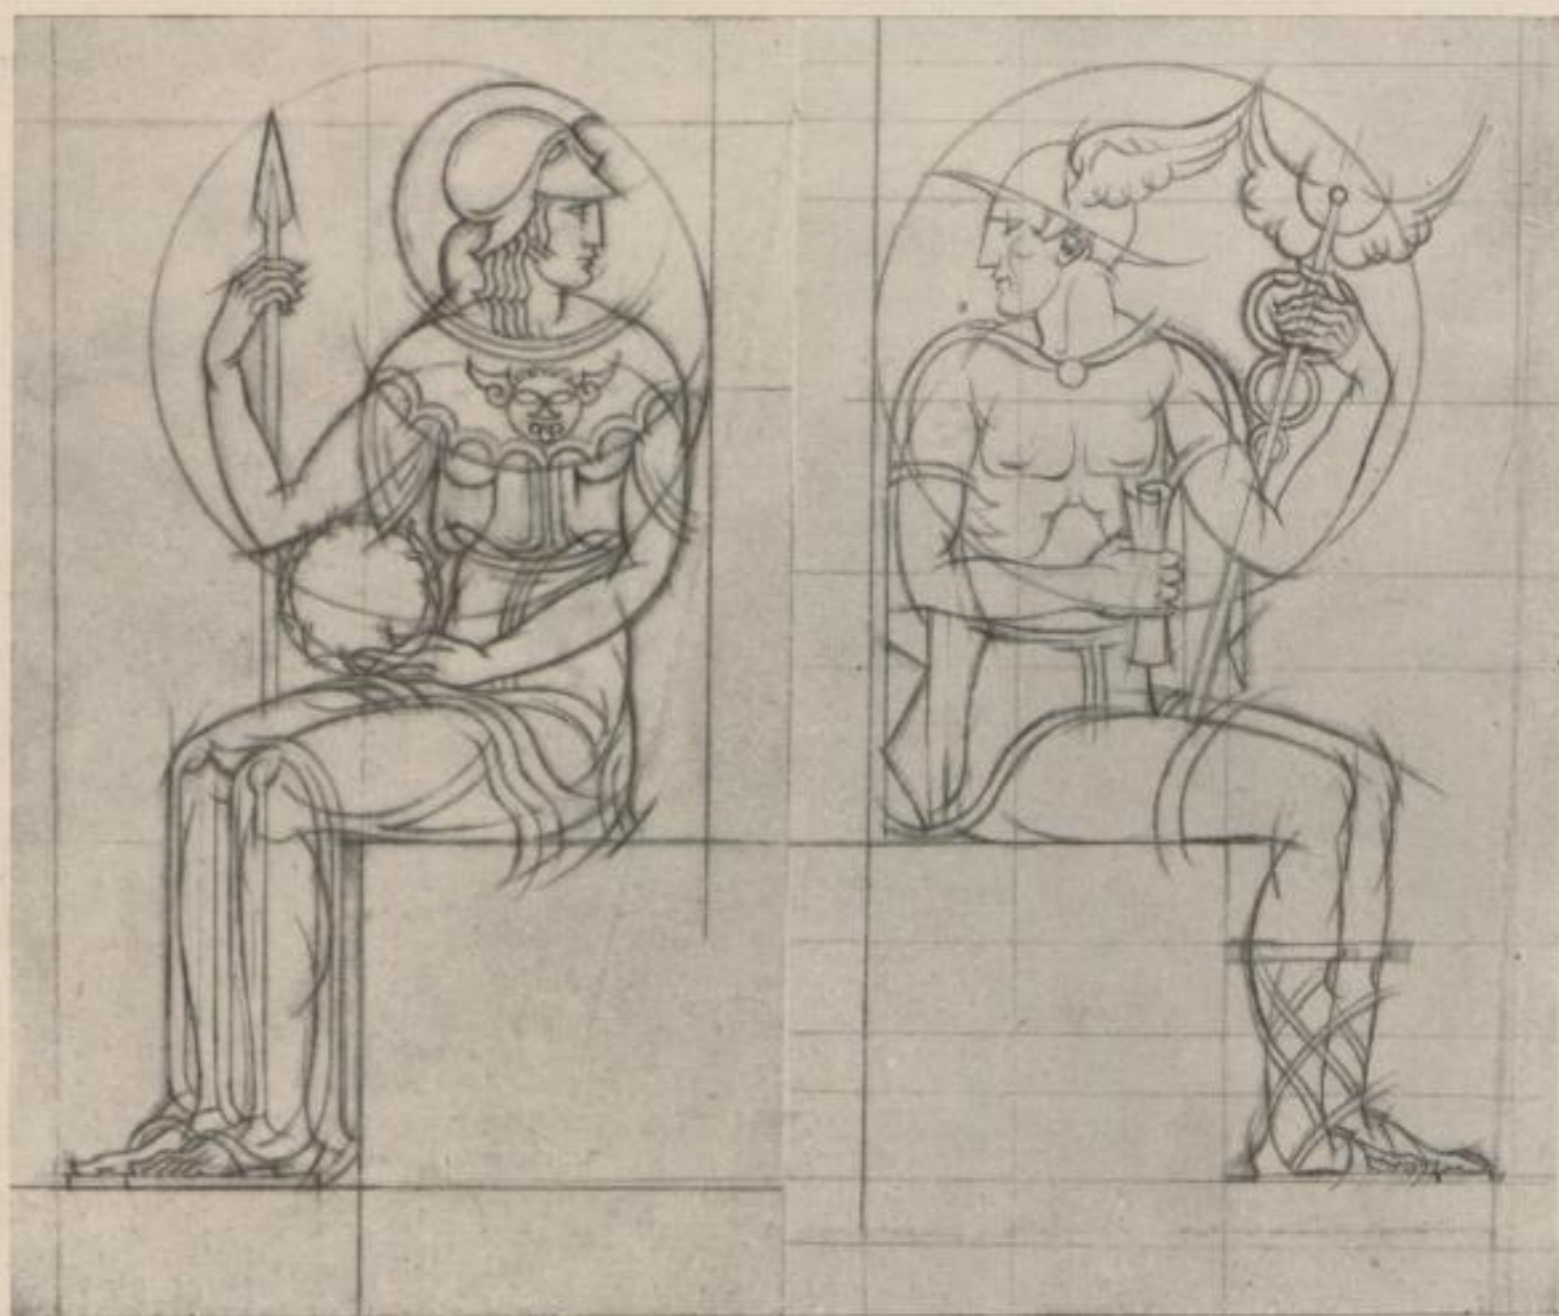

Jubiläumsadresse, gesetzt in der Cissarz-Latein der Schriftgießerei Ludwig & Co., Frankfurt/Main

Jubilee address set in Cissarz roman type by Ludwig & Co., Typecasters, Frankfurt-on-Main

J · V · CISSARZ

Werkzeichnung für einen Wandkalender

Sketch for a wall-almanac

EL

Man  
eine b  
würdi  
unter  
krieg  
schwe  
Zeiten  
len V  
ganz  
liche G  
pfl  
kultur  
große  
fach a  
ren St  
in die  
umge  
dies  
gesch  
licht i  
licher  
von Sc  
tungen  
ten Ze  
haus  
zur  
brach  
Schöp  
essant