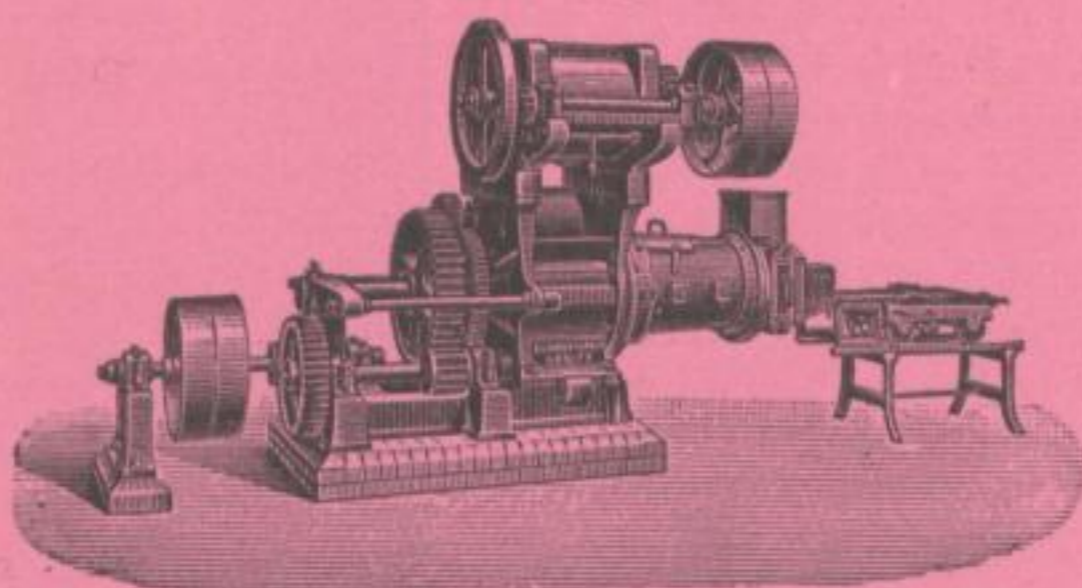

Höchste
Leistungsfähigkeit
garantirt.

Ziegelmaschinen

mit Hartguss-Einsätzen im schmiedeeisernen Cylinder-Mantel,
alle für die Thon-Industrie nöthigen Maschinen, Apparate
und Geräte stets vorrätzig oder im Bau.

Besuch der Fabrik Interessenten gern gestattet.

IX.